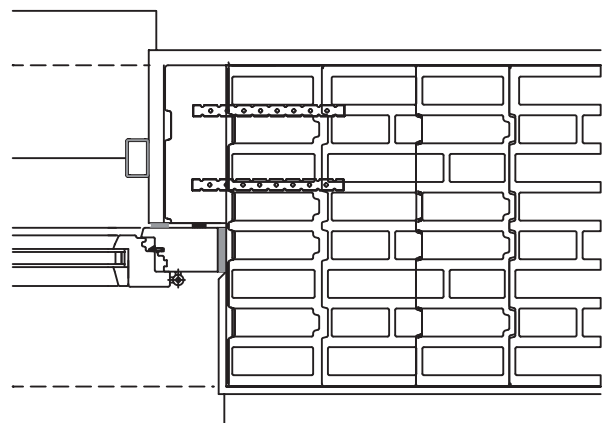

# STOBAG VISOMBRA FS6000

Tenda a bracci laterali con fermo di sicurezza antivento e area frontalino, montaggio in luce

## SEZIONE DETTAGLIO FACCIATA IN MURATURA

SCL. 1:10  
PRODOTTO VISOMBRA  
REALIZZATO Agosto 2014/FS