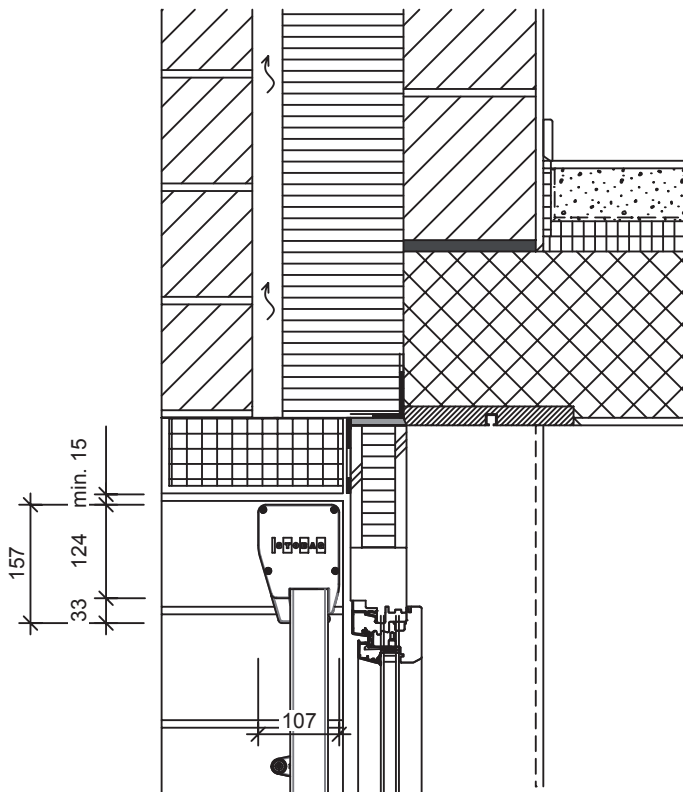

# STOBAG VISOMBRA FS6000

Tenda a bracci laterali con fermo di sicurezza antivento e area frontalino, montaggio in luce

## SEZIONE DETTAGLIO FACCIATA CON MATTONI A VISTA

SCL. 1:10

PRODOTTO VISOMBRA

REALIZZATO Agosto 2014/FS