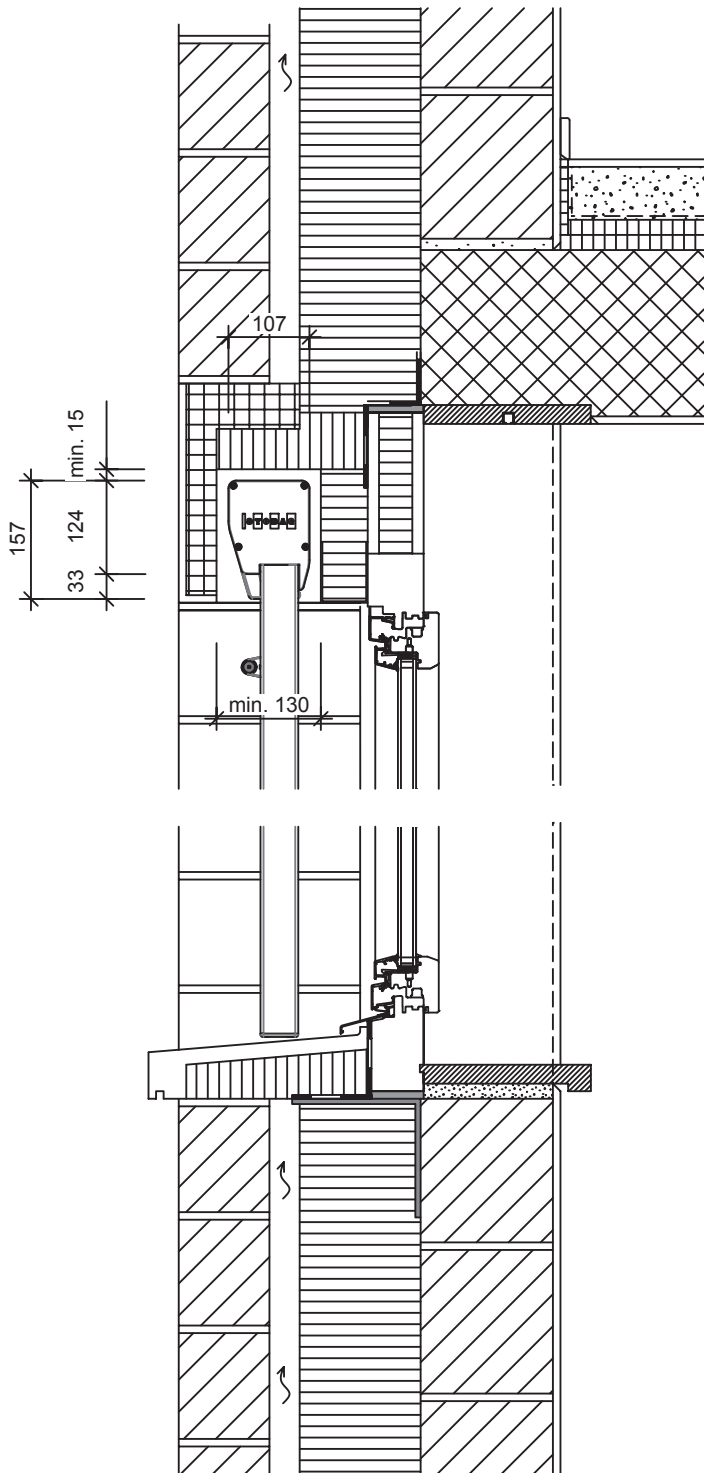

STOBAG VISOMBRA FS6000

Tenda a bracci laterali con fermo di sicurezza antivento e area frontalino, montaggio in luce

SEZIONE DETTAGLIO FACCIATA CON MATTONI A VISTA

SCL.

1:10

PRODOTTO

VISOMBRA

REALIZZATO

Agosto 2014/FS