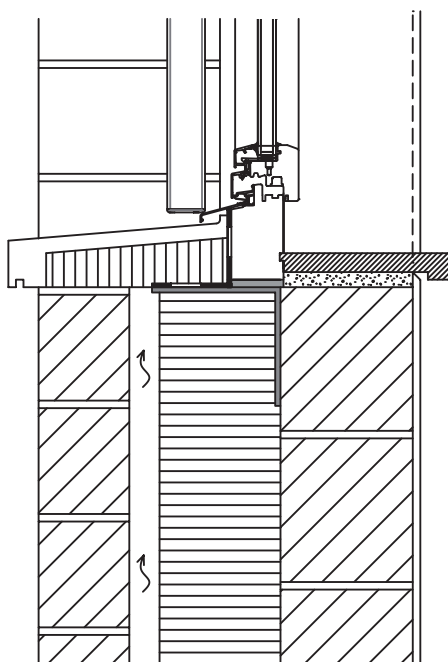

# STOBAG VISOMBRA FS6000

Tenda a bracci laterali con fermo di sicurezza antivento e area frontalino, montaggio in luce

## SEZIONE DETTAGLIO FACCIATA CON MATTONI A VISTA

SCL. 1:10

PRODOTTO VISOMBRA

REALIZZATO Agosto 2014/FS