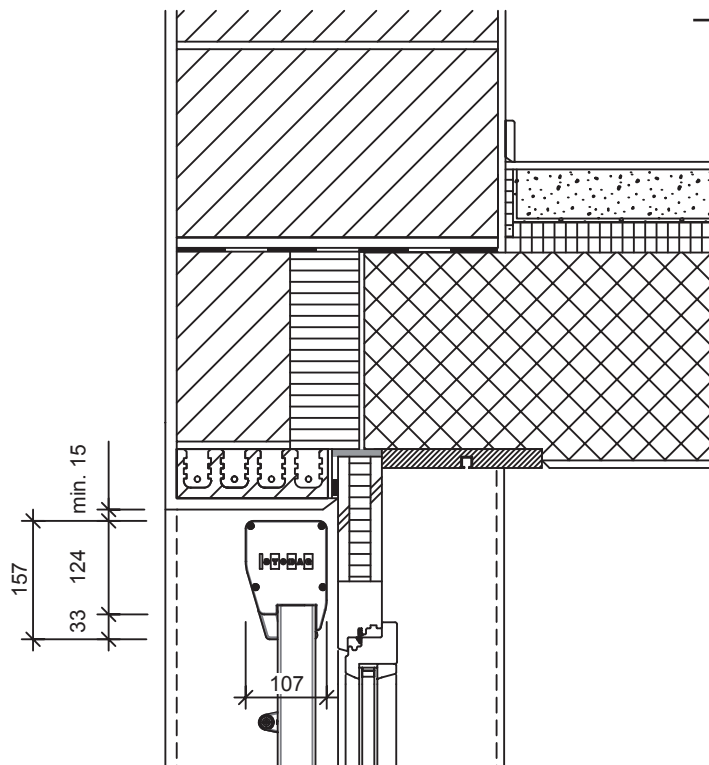

## SEZIONE DETTAGLIO FACCIATA IN MURATURA

SCL. 1:10  
PRODOTTO VISOMBRA  
REALIZZATO Agosto 2014/FS

# STOBAG VISOMBRA FS6000

Tenda a bracci laterali con fermo di sicurezza antivento e area frontalino, montaggio in luce