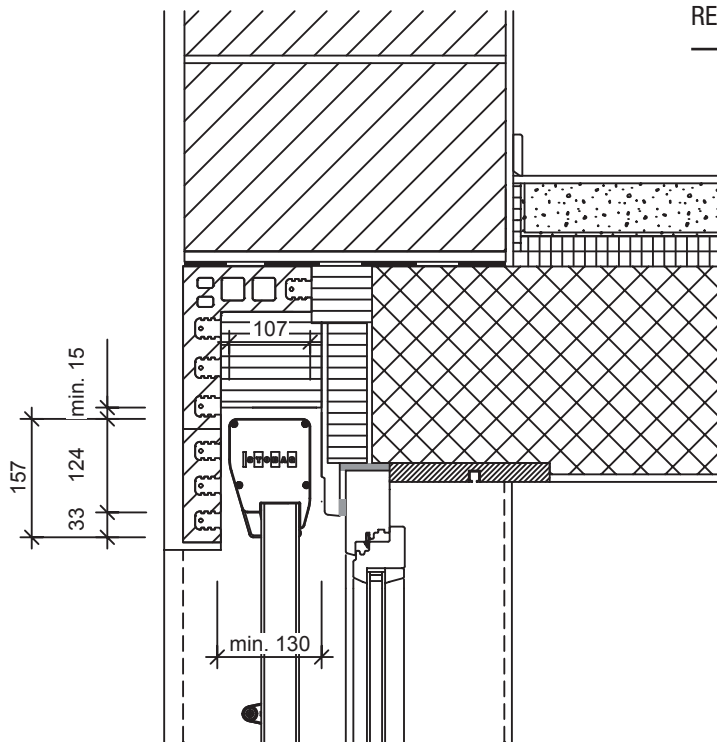

# STOBAG VISOMBRA FS6000

Tenda a bracci laterali con fermo di sicurezza antivento e area frontalino, montaggio in luce

## SEZIONE DETTAGLIO FACCIATA IN MURATURA

SCL. 1:10  
PRODOTTO VISOMBRA  
REALIZZATO Agosto 2014/FS