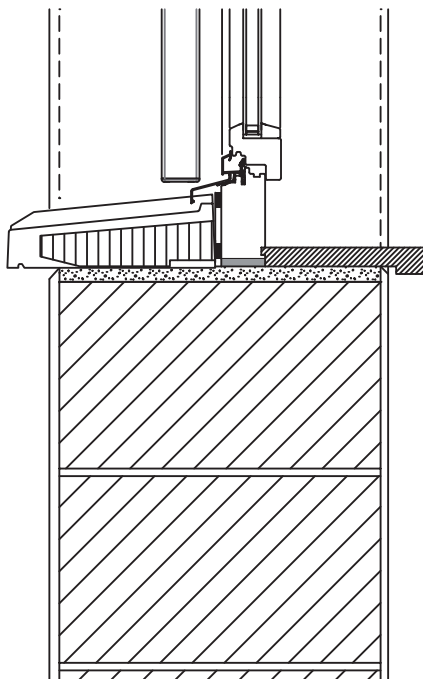

STOBAG VISOMBRA FS6000

Tenda a bracci laterali con fermo di sicurezza antivento e area frontalino, montaggio in luce

SEZIONE DETTAGLIO FACCIATA IN MURATURA

SCL. 1:10
PRODOTTO VISOMBRA
REALIZZATO Agosto 2014/FS