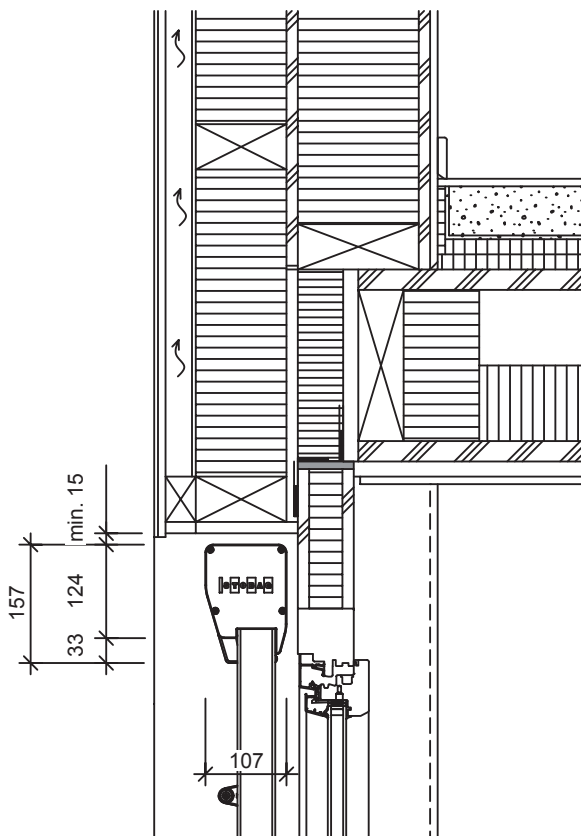

## SEZIONE DETTAGLIO FACCIATA IN LEGNO INSERITA DIETRO

SCL. 1:10  
PRODOTTO VISOMBRA  
REALIZZATO Agosto 2014/FS

# STOBAG VISOMBRA FS6000

Tenda a bracci laterali con fermo di sicurezza antivento e area frontalino, montaggio in luce