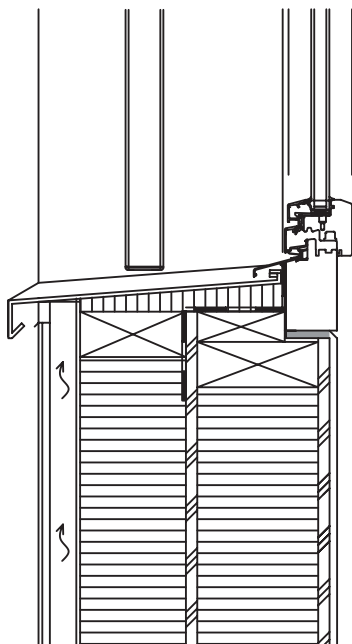

STOBAG VISOMBRA FS6000

Tenda a bracci laterali con fermo di sicurezza antivento e area frontalino, montaggio in luce

SEZIONE DETTAGLIO FACCIATA IN LEGNO INSERITA DIETRO

SCL. 1:10
PRODOTTO VISOMBRA
REALIZZATO Agosto 2014/FS