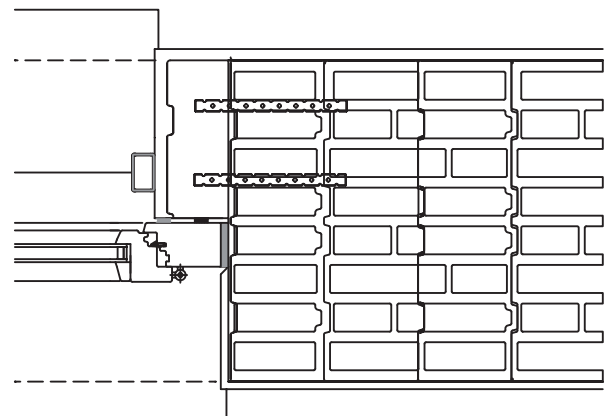

## SEZIONE DETTAGLIO FACCIATA IN MURATURA

SCL. 1:10  
PRODOTTO VISOMBRA  
REALIZZATO Agosto 2014/FS

# STOBAG VISOMBRA FS6000

Tenda a bracci laterali con fermo di sicurezza antivento e area frontalino, montaggio in luce