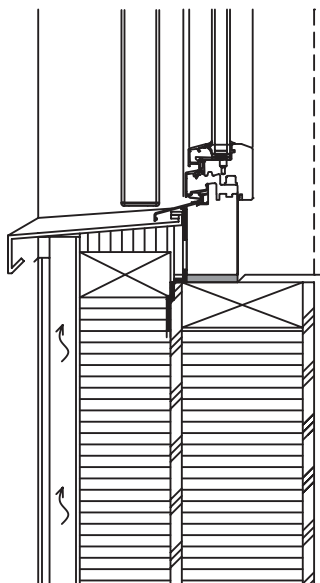

# STOBAG VISOMBRA FS6000

Tenda a bracci laterali con fermo di sicurezza antivento e area frontalino, montaggio in luce

## SEZIONE DETTAGLIO FACCIATA IN LEGNO INSERITA DIETRO

SCL. 1:10

PRODOTTO VISOMBRA

REALIZZATO Agosto 2014/FS