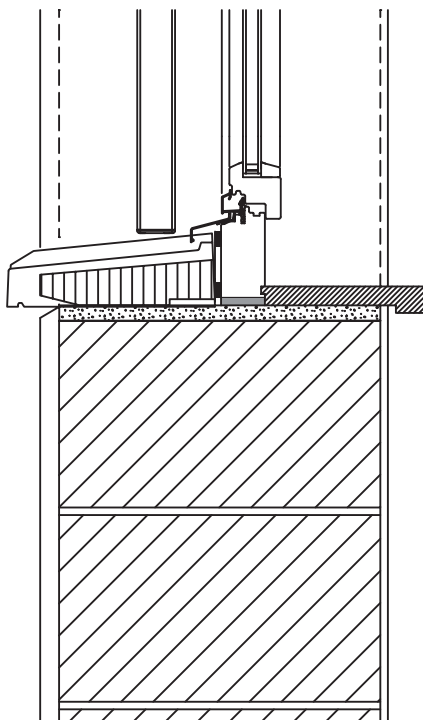

# STOBAG VISOMBRA FS6000

Tenda a bracci laterali con fermo di sicurezza antivento e area frontalino, montaggio in luce

## SEZIONE DETTAGLIO FACCIATA IN MURATURA

SCL. 1:10  
PRODOTTO VISOMBRA  
REALIZZATO Agosto 2014/FS