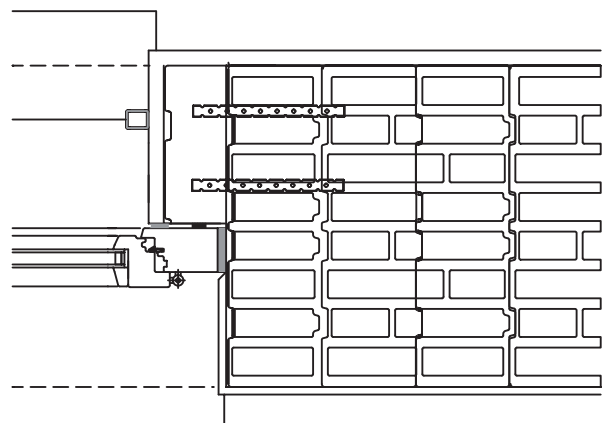

STOBAG VERTICAL S4110

Tende a scorrimento verticale con struttura aperta, montaggio a soffitto e in luce

SEZIONE DETTAGLIO FACCIATA IN MURATURA

SCL. 1:10

PRODOTTO VERTICAL

REALIZZATO Marzo 2015/FS

STOBAG VERTICAL S4110

Tende a scorrimento verticale con struttura aperta, montaggio a soffitto e in luce

SEZIONE DETTAGLIO FACCIATA IN LEGNO INSERITA

SCL. 1:10

PRODOTTO VERTICAL

REALIZZATO Marzo 2015/FS

STOBAG VERTICAL S4110

Tende a scorrimento verticale con struttura aperta, montaggio a soffitto e in luce

SEZIONE DETTAGLIO FACCIATA COMPATTA

SCL. 1:10
PRODOTTO VERTICAL
REALIZZATO Marzo 2015/FS