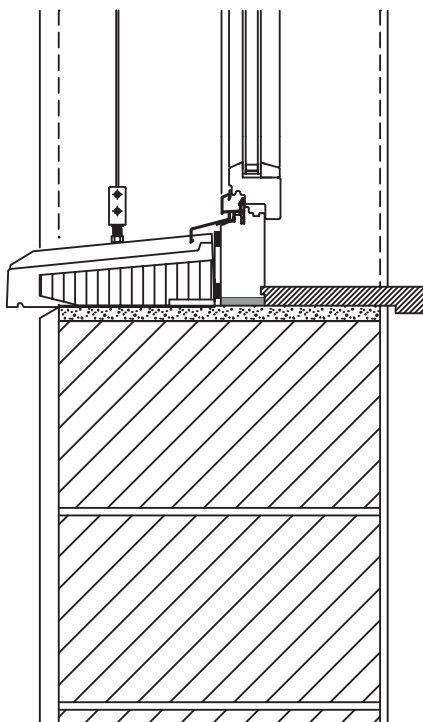

STOBAG VERTICAL S4110

Tende a scorrimento verticale con struttura aperta, montaggio a soffitto e in luce

SEZIONE DETTAGLIO FACCIATA IN MURATURA

SCL. 1:10

PRODOTTO VERTICAL

REALIZZATO Marzo 2015/FS

STOBAG VERTICAL S4110

Tende a scorrimento verticale con struttura aperta, montaggio a soffitto e in luce

SEZIONE DETTAGLIO FACCIATA IN LEGNO INSERITA

SCL. 1:10

PRODOTTO VERTICAL

REALIZZATO Marzo 2015/FS

STOBAG VERTICAL S4110

Tende a scorrimento verticale con struttura aperta, montaggio a soffitto e in luce

SEZIONE DETTAGLIO FACCIATA COMPATTA

SCL. 1:10
PRODOTTO VERTICAL
REALIZZATO Marzo 2015/FS