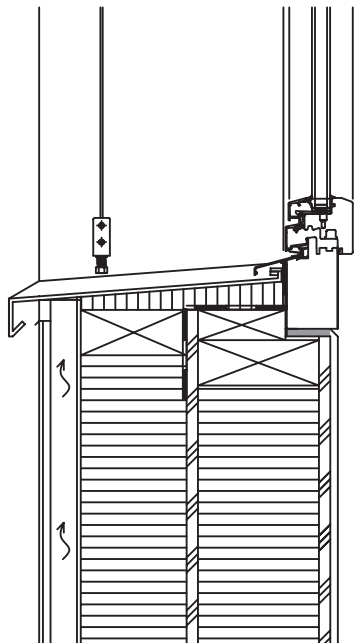

STOBAG VERTICAL S4110

Tende a scorrimento verticale con struttura aperta, montaggio a soffitto e in luce

SEZIONE DETTAGLIO FACCIATA IN MURATURA

SCL. 1:10

PRODOTTO VERTICAL

REALIZZATO Marzo 2015/FS

STOBAG VERTICAL S4110

Tende a scorrimento verticale con struttura aperta, montaggio a soffitto e in luce

SEZIONE DETTAGLIO FACCIATA IN LEGNO INSERITA

SCL. 1:10

PRODOTTO VERTICAL

REALIZZATO Marzo 2015/FS

STOBAG VERTICAL S4110

Tende a scorrimento verticale con struttura aperta, montaggio a soffitto e in luce

SEZIONE DETTAGLIO FACCIATA COMPATTA

SCL. 1:10
PRODOTTO VERTICAL
REALIZZATO Marzo 2015/FS