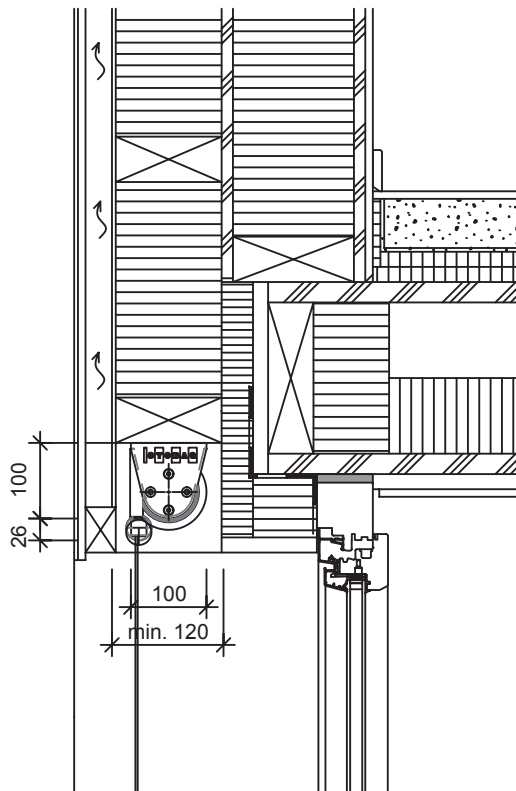

STOBAG VERTICAL S4110

Tende a scorrimento verticale con struttura aperta, montaggio a soffitto e in luce

SEZIONE DETTAGLIO FACCIATA IN MURATURA

SCL. 1:10

PRODOTTO VERTICAL

REALIZZATO Marzo 2015/FS

STOBAG VERTICAL S4110

Tende a scorrimento verticale con struttura aperta, montaggio a soffitto e in luce

SEZIONE DETTAGLIO FACCIATA IN LEGNO INSERITA

SCL. 1:10

PRODOTTO VERTICAL

REALIZZATO Marzo 2015/FS

STOBAG VERTICAL S4110

Tende a scorrimento verticale con struttura aperta, montaggio a soffitto e in luce

SEZIONE DETTAGLIO FACCIATA COMPATTA

SCL. 1:10
PRODOTTO VERTICAL
REALIZZATO Marzo 2015/FS