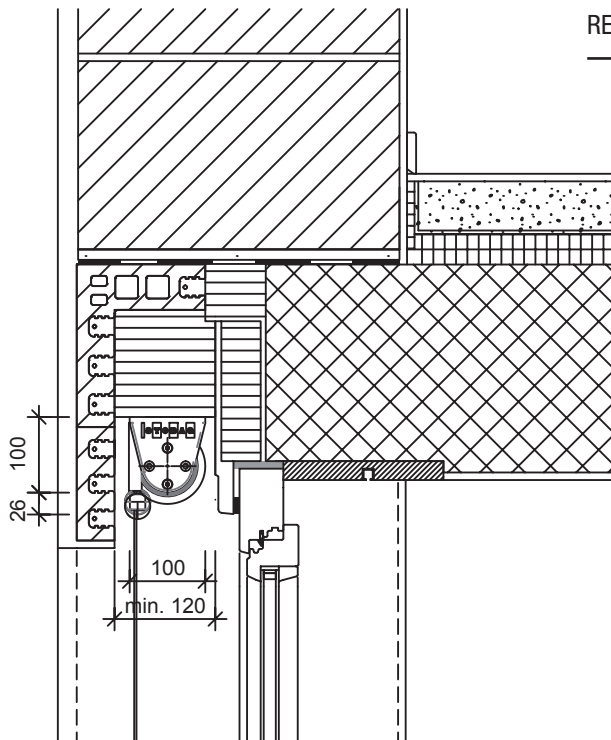

STOBAG VERTICAL S4110

Tende a scorrimento verticale con struttura aperta, montaggio a soffitto e in luce

SEZIONE DETTAGLIO FACCIATA IN MURATURA

SCL. 1:10

PRODOTTO VERTICAL

REALIZZATO Marzo 2015/FS

STOBAG VERTICAL S4110

Tende a scorrimento verticale con struttura aperta, montaggio a soffitto e in luce

SEZIONE DETTAGLIO FACCIATA IN LEGNO INSERITA

SCL. 1:10

PRODOTTO VERTICAL

REALIZZATO Marzo 2015/FS

STOBAG VERTICAL S4110

Tende a scorrimento verticale con struttura aperta, montaggio a soffitto e in luce

SEZIONE DETTAGLIO FACCIATA COMPATTA

SCL. 1:10
PRODOTTO VERTICAL
REALIZZATO Marzo 2015/FS