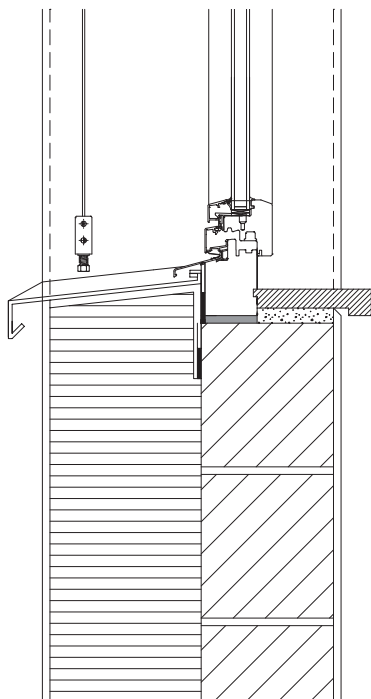

STOBAG VERTICAL S4110

Tende a scorrimento verticale con struttura aperta, montaggio a soffitto e in luce

SEZIONE DETTAGLIO FACCIATA IN MURATURA

SCL. 1:10

PRODOTTO VERTICAL

REALIZZATO Marzo 2015/FS

STOBAG VERTICAL S4110

Tende a scorrimento verticale con struttura aperta, montaggio a soffitto e in luce

SEZIONE DETTAGLIO FACCIATA IN LEGNO INSERITA

SCL. 1:10

PRODOTTO VERTICAL

REALIZZATO Marzo 2015/FS

STOBAG VERTICAL S4110

Tende a scorrimento verticale con struttura aperta, montaggio a soffitto e in luce

SEZIONE DETTAGLIO FACCIATA COMPATTA

SCL. 1:10
PRODOTTO VERTICAL
REALIZZATO Marzo 2015/FS