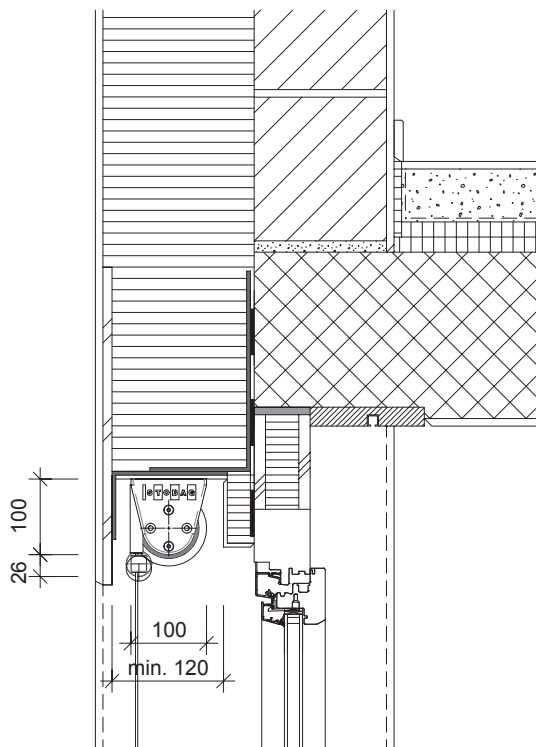

STOBAG VERTICAL S4110

Tende a scorrimento verticale con struttura aperta, montaggio a soffitto e in luce

SEZIONE DETTAGLIO FACCIATA IN MURATURA

SCL. 1:10

PRODOTTO VERTICAL

REALIZZATO Marzo 2015/FS

STOBAG VERTICAL S4110

Tende a scorrimento verticale con struttura aperta, montaggio a soffitto e in luce

SEZIONE DETTAGLIO FACCIATA IN LEGNO INSERITA

SCL. 1:10

PRODOTTO VERTICAL

REALIZZATO Marzo 2015/FS

STOBAG VERTICAL S4110

Tende a scorrimento verticale con struttura aperta, montaggio a soffitto e in luce

SEZIONE DETTAGLIO FACCIATA COMPATTA

SCL. 1:10
PRODOTTO VERTICAL
REALIZZATO Marzo 2015/FS