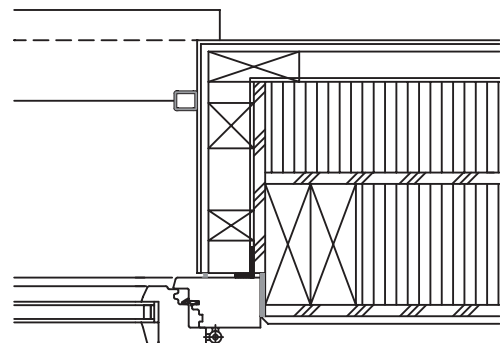

STOBAG VERTICAL S4110

Tende a scorrimento verticale con struttura aperta, montaggio a soffitto e in luce

SEZIONE DETTAGLIO FACCIATA IN MURATURA

SCL. 1:10

PRODOTTO VERTICAL

REALIZZATO Marzo 2015/FS

STOBAG VERTICAL S4110

Tende a scorrimento verticale con struttura aperta, montaggio a soffitto e in luce

SEZIONE DETTAGLIO FACCIATA IN LEGNO INSERITA

SCL. 1:10

PRODOTTO VERTICAL

REALIZZATO Marzo 2015/FS

STOBAG VERTICAL S4110

Tende a scorrimento verticale con struttura aperta, montaggio a soffitto e in luce

SEZIONE DETTAGLIO FACCIATA COMPATTA

SCL. 1:10
PRODOTTO VERTICAL
REALIZZATO Marzo 2015/FS