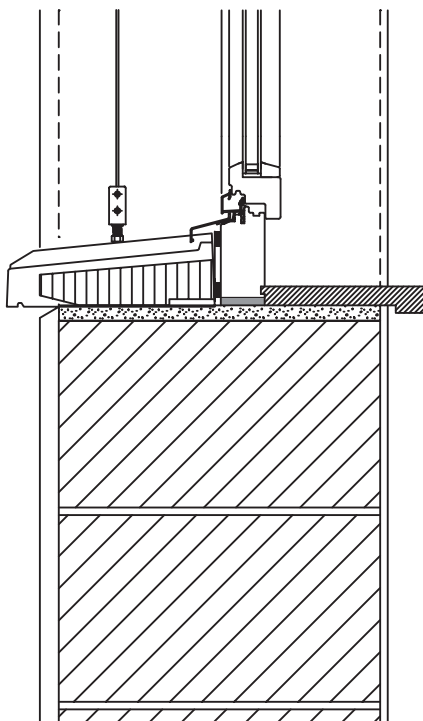

STOBAG VERTICAL S4110

Senkrechtmarkise mit offener Bauweise, Decken - und Leibungsmontage

EINSTEINFASSADE DETAILSCHNITT

MST. 1:10
PRODUKT VERTICAL
ERSTELLT MÄRZ 2015 / FS

STOBAG VERTICAL S4110

Senkrechtmarkise mit offener Bauweise, Decken - und Leibungsmontage

HINTERL. HOLZFASSADE DETAILSCHNITT

MST. 1:10
PRODUKT VERTICAL
ERSTELLT MÄRZ 2015 / FS

STOBAG VERTICAL S4110

Senkrechtmarkise mit offener Bauweise, Decken - und Leibungsmontage

KOMPAKTFASSADE DETAILSCHNITT