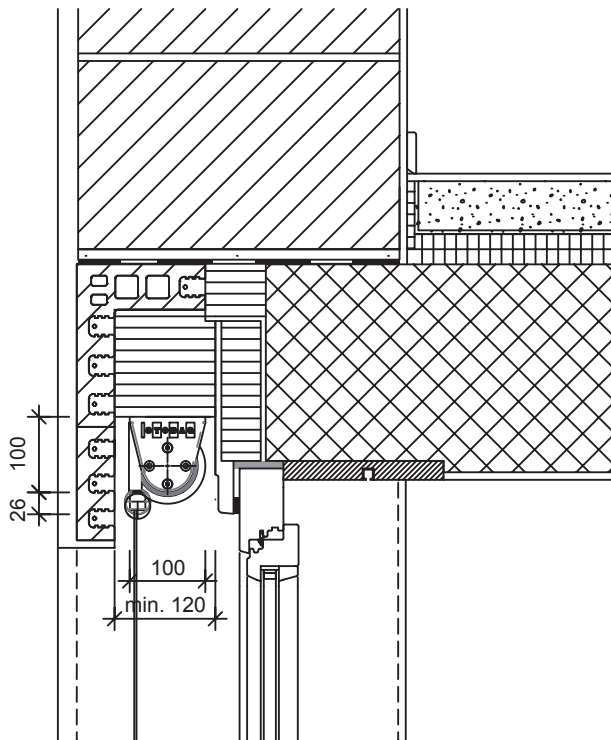

STOBAG VERTICAL S4110

Senkrechtmarkise mit offener Bauweise, Decken - und Leibungsmontage

EINSTEINFASSADE DETAILSCHNITT

MST. 1:10
PRODUKT VERTICAL
ERSTELLT MÄRZ 2015 / FS

STOBAG VERTICAL S4110

Senkrechtmarkise mit offener Bauweise, Decken - und Leibungsmontage

HINTERL. HOLZFASSADE DETAILSCHNITT

MST. 1:10
PRODUKT VERTICAL
ERSTELLT MÄRZ 2015 / FS

STOBAG VERTICAL S4110

Senkrechtmarkise mit offener Bauweise, Decken - und Leibungsmontage

KOMPAKTFASSADE DETAILSCHNITT