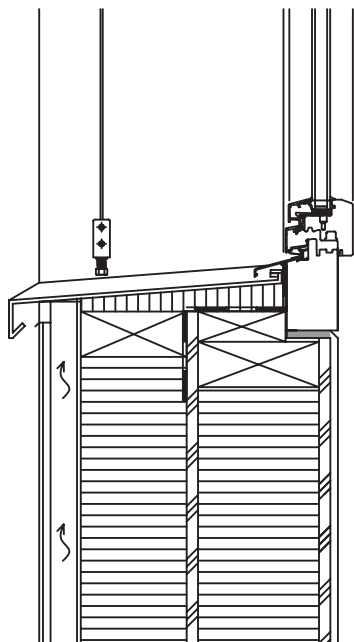

STOBAG VERTICAL S4110

Senkrechtmarkise mit offener Bauweise, Decken - und Leibungsmontage

EINSTEINFASSADE DETAILSCHNITT

MST. 1:10
PRODUKT VERTICAL
ERSTELLT MÄRZ 2015 / FS

STOBAG VERTICAL S4110

Senkrechtmarkise mit offener Bauweise, Decken - und Leibungsmontage

HINTERL. HOLZFASSADE DETAILSCHNITT

MST. 1:10
PRODUKT VERTICAL
ERSTELLT MÄRZ 2015 / FS

STOBAG VERTICAL S4110

Senkrechtmarkise mit offener Bauweise, Decken - und Leibungsmontage

KOMPAKTFASSADE DETAILSCHNITT