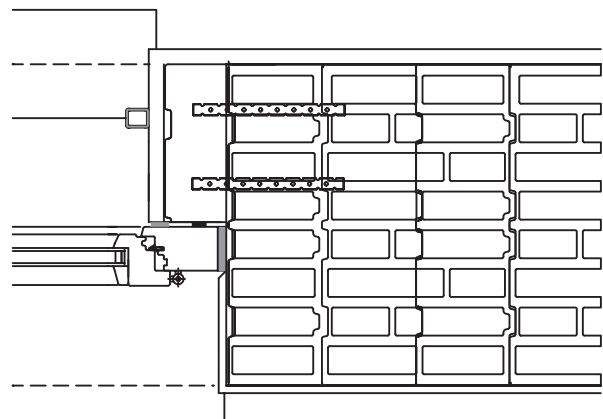

STOBAG VERTICAL S4110

Senkrechtmarkise mit offener Bauweise, Decken - und Leibungsmontage

EINSTEINFASSADE DETAILSCHNITT

MST. 1:10
PRODUKT VERTICAL
ERSTELLT MÄRZ 2015 / FS

STOBAG VERTICAL S4110

Senkrechtmarkise mit offener Bauweise, Decken - und Leibungsmontage

HINTERL. HOLZFASSADE DETAILSCHNITT

MST. 1:10
PRODUKT VERTICAL
ERSTELLT MÄRZ 2015 / FS

STOBAG VERTICAL S4110

Senkrechtmarkise mit offener Bauweise, Decken - und Leibungsmontage

KOMPAKTFASSADE DETAILSCHNITT

MST. 1:10

PRODUKT VERTICAL

ERSTELLT MÄRZ 2015 / FS