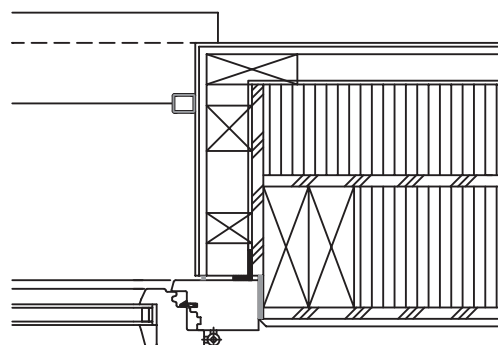

STOBAG VERTICAL S4110

Senkrechtmarkise mit offener Bauweise, Decken - und Leibungsmontage

EINSTEINFASSADE DETAILSCHNITT

MST. 1:10
PRODUKT VERTICAL
ERSTELLT MÄRZ 2015 / FS

STOBAG VERTICAL S4110

Senkrechtmarkise mit offener Bauweise, Decken - und Leibungsmontage

HINTERL. HOLZFASSADE DETAILSCHNITT

MST. 1:10
PRODUKT VERTICAL
ERSTELLT MÄRZ 2015 / FS

STOBAG VERTICAL S4110

Senkrechtmarkise mit offener Bauweise, Decken - und Leibungsmontage

KOMPAKTFASSADE DETAILSCHNITT