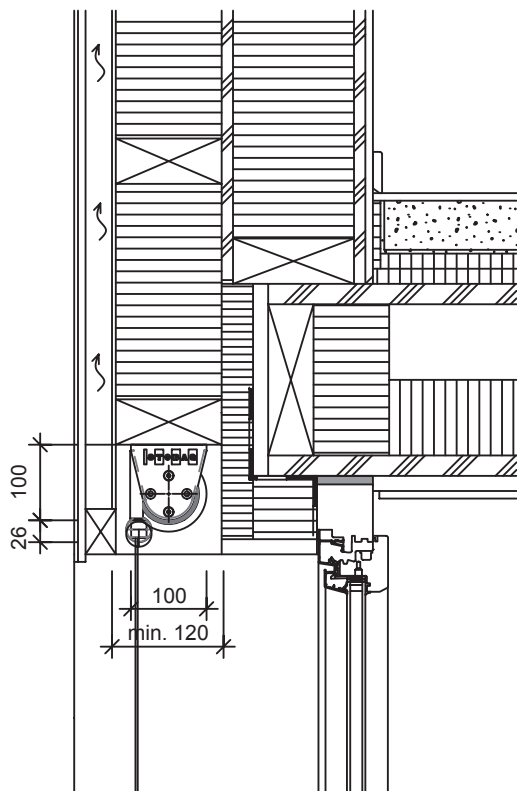

STOBAG VERTICAL S4110

Senkrechtmarkise mit offener Bauweise, Decken - und Leibungsmontage

EINSTEINFASSADE DETAILSCHNITT

MST. 1:10
PRODUKT VERTICAL
ERSTELLT MÄRZ 2015 / FS

STOBAG VERTICAL S4110

Senkrechtmarkise mit offener Bauweise, Decken - und Leibungsmontage

HINTERL. HOLZFASSADE DETAILSCHNITT

MST. 1:10
PRODUKT VERTICAL
ERSTELLT MÄRZ 2015 / FS

STOBAG VERTICAL S4110

Senkrechtmarkise mit offener Bauweise, Decken - und Leibungsmontage

KOMPAKTFASSADE DETAILSCHNITT

MST. 1:10

PRODUKT VERTICAL

ERSTELLT MÄRZ 2015 / FS