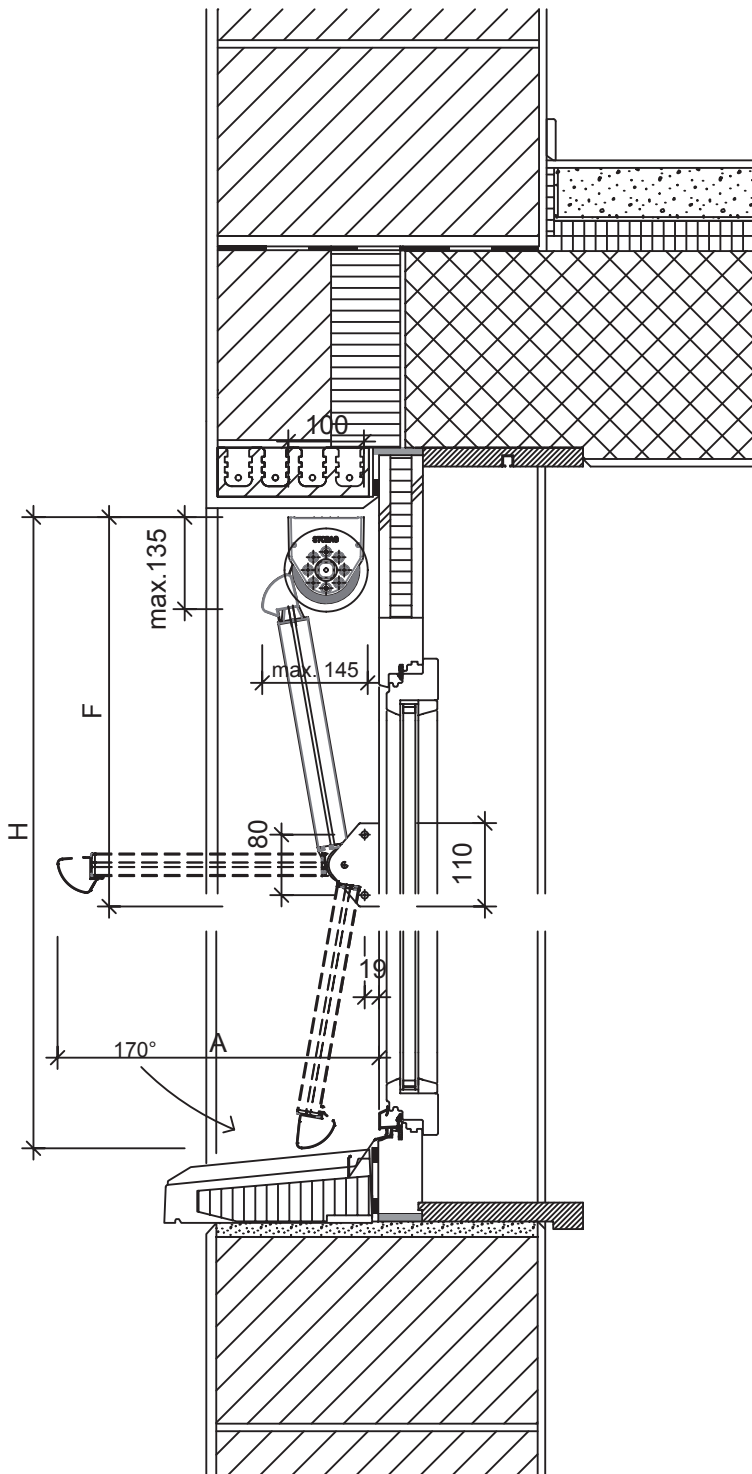

STOBAG METRO S3110

Fallarmmarkise / Deckenmontage

EINSTEINFASSADE DETAILSCHNITT

MST. 1:10
 PRODUKT METRO
 ERSTELLT MÄRZ 2015 / FS

Tabelle

A (mm)	F (mm)	H (mm)
500	552	972
750	802	1468
1000	1052	1468
1250	1302	2460
1500	1552	2957
1750	1802	3453