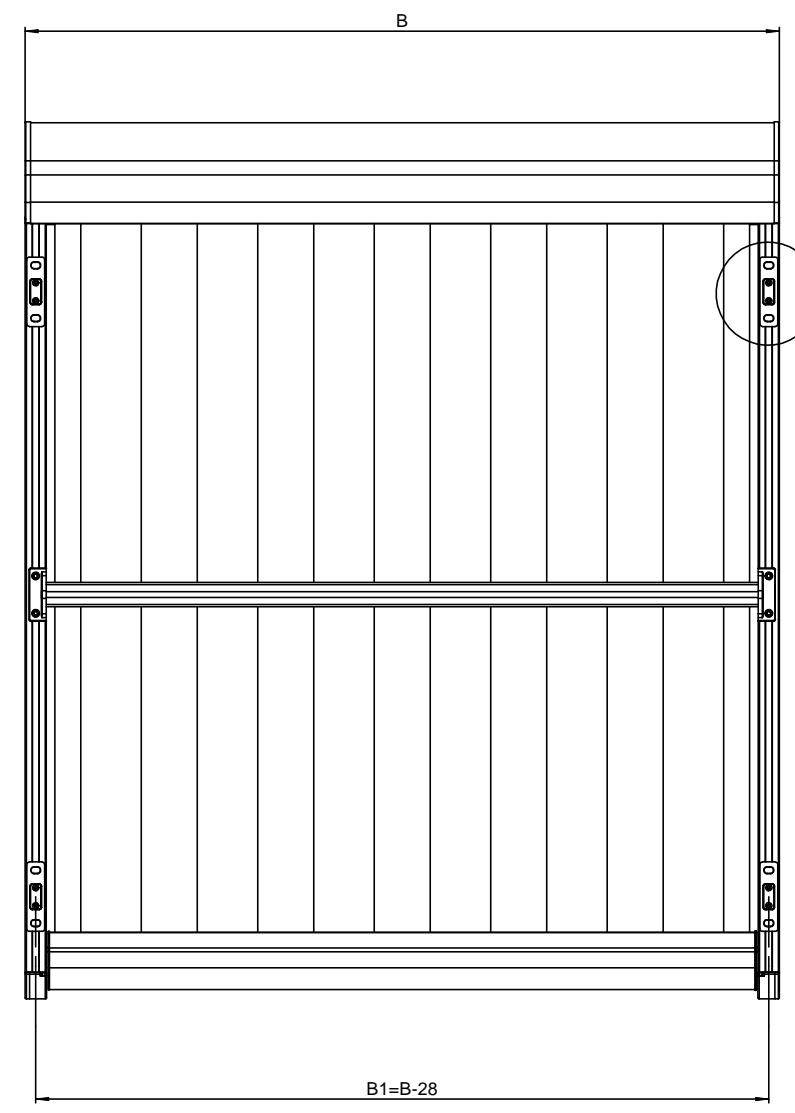

Alle Maße in Millimeter
Oberflächen-Haaranennungen
nach ISO 1502
ISO 2765-mk
Längen- und Winkelmaße

Ansicht von unten

Gezeichnet: 26.03.2008 / PSC	Status: Freigegeben	Gewicht: 17158.35g	für Profile gm		
Gepüßt: /	Status Datum: 26.3.2008	Material: -			
Ersetzt durch:	Änderungsauftrags-Nr.:	Seite 1	Seiten 2	Format A1	Maßstab 1:5
Ersetzt durch:	Produkt-Familie: Wintergarten	Projekt: PS4000	Rev. 6775-1		
Premium Swiss Quality		Art.-Nr.		CAD-Nr.