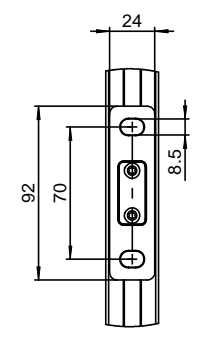

Alle Maße in Millimeter
Oberflächen-Haaranennungen
nach ISO 1502
ISO 2765-mk
Längen- und Winkelmaße

DETAIL X
1 : 2

Gezeichnet: 26.03.2008 / PSC	Status: Freigegeben	Gewicht: 17158.35g	für Profile gm		
Gepüßt: /	Status Datum: 26.3.2008	Material: -			
Ersetzt durch:	Änderungsauftrags-Nr.:	Seite 1	Seiten 2	Format A1	Maßstab 1:5
Ersetzt durch:	Produkt-Familie: Wintergarten	Projekt: PS4000	Rev. 6775-1		
Premium Swiss Quality		Art.-Nr.		CAD-Nr.