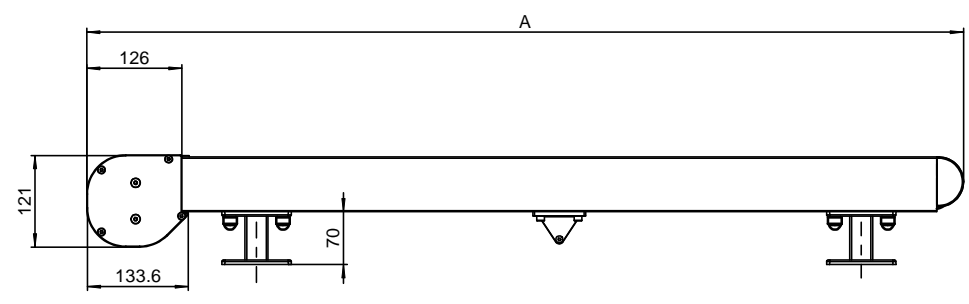

Alle Maße in Millimeter
Oberflächen-Haaranennungen
nach ISO 1502
ISO 2765-mk
Längen- und Winkelmaße

Ansicht von unten

Gezeichnet: 26.03.2008 / PSC	Status: Freigegeben	Gewicht: 17158.35g	für Profile gm		
Gepüßt: /	Status Datum: 26.3.2008	Material: -			
Ersetzt durch:	Änderungsauftrags-Nr.:	Seite 1	Seiten 2	Format A1	Maßstab 1:5
Ersetzt durch:	Produkt-Familie: Wintergarten	Projekt: PS4000	Rev. 6775-1		
Premium Swiss Quality		Art.-Nr.		CAD-Nr.