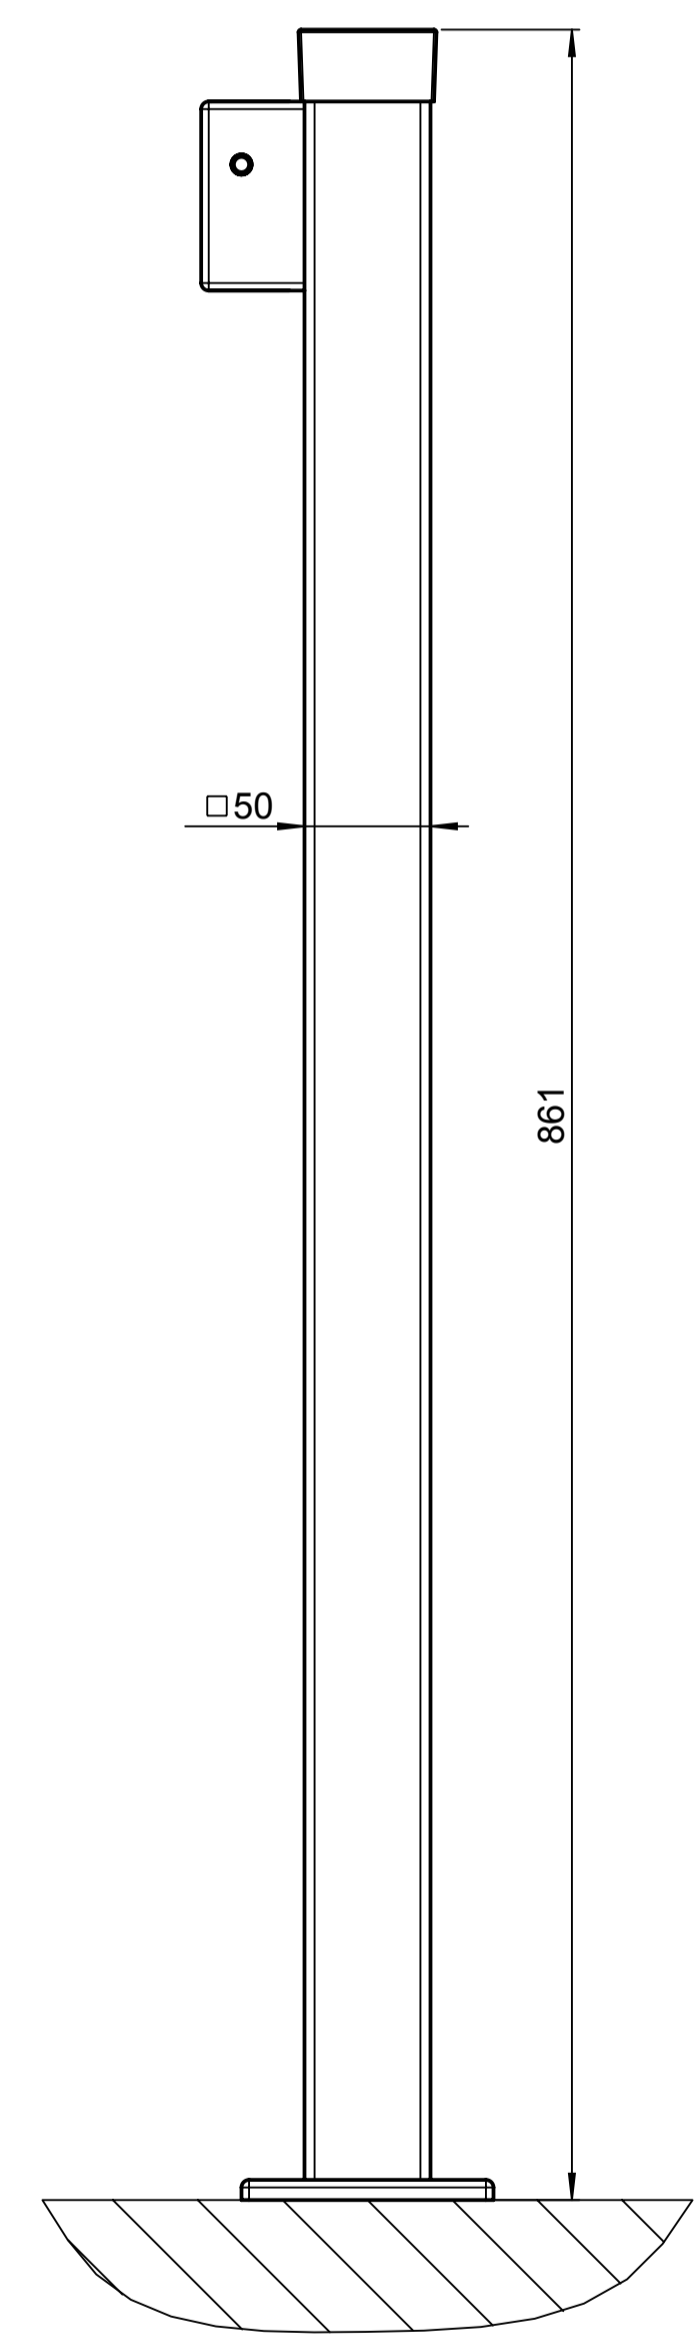

Aufsraubpfosten SR415/1