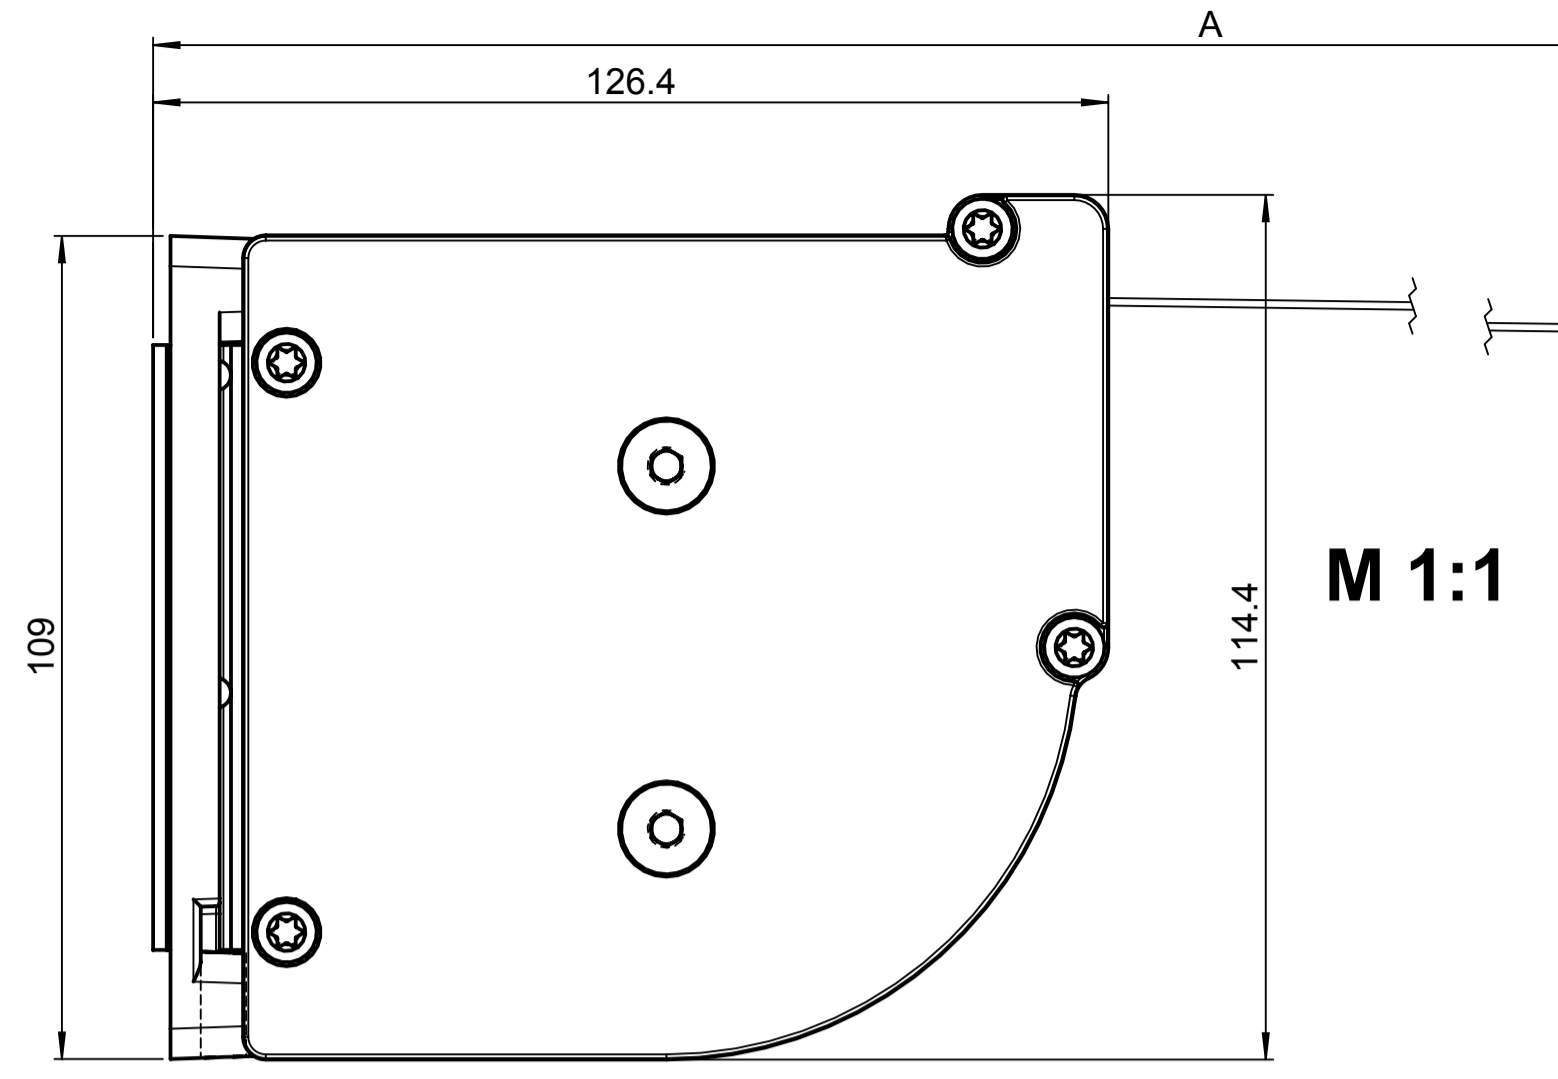

Einhängwinkel SR416