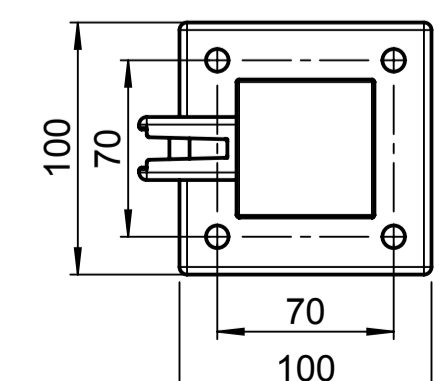

Aufsraubpfosten SR415/1

Einhängwinkel SR416

Einhängwinkelsatz SR418

Ausladung A [mm]
1000
1500
2000
2500
3000
3500
4000

Höhe B [mm]
1200
1500
1800
2000