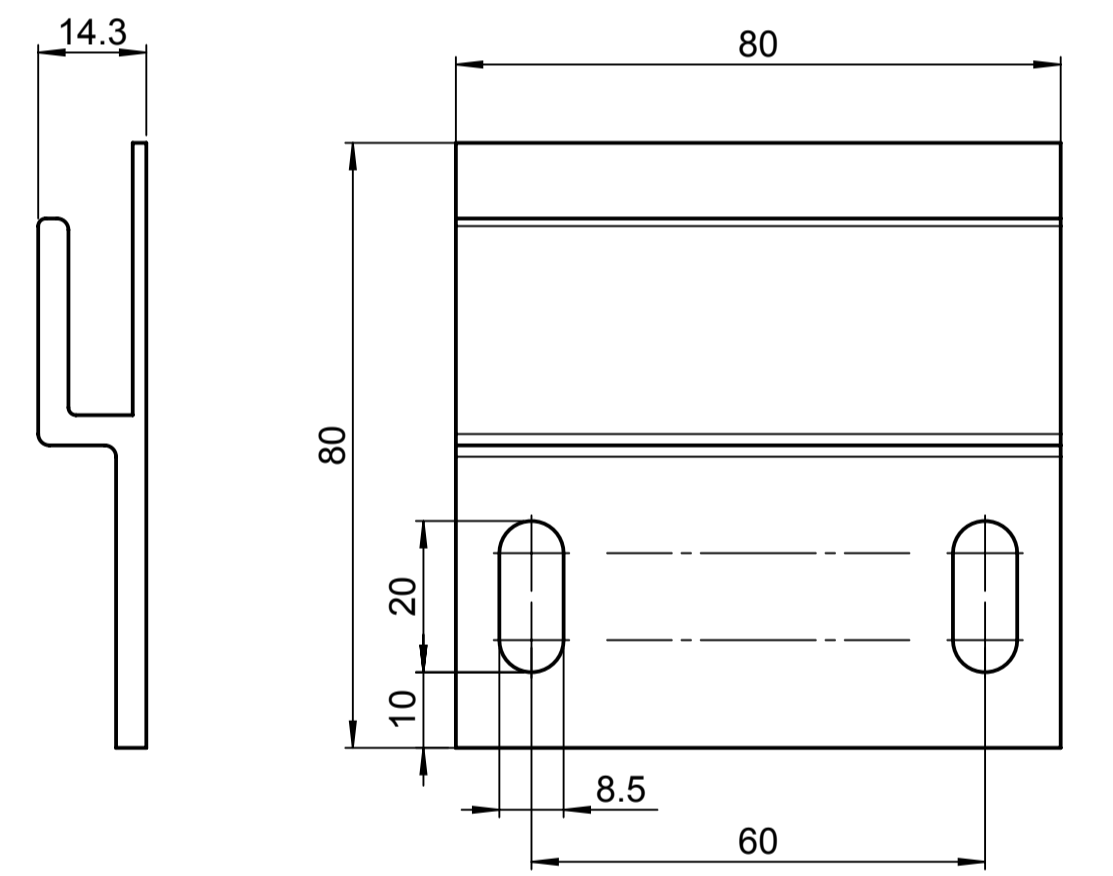

Wandkonsole SR606

Ausladung A [mm]
1000
1500
2000
2500
3000
3500
4000

Höhe B [mm]
1200
1500
1800
2000