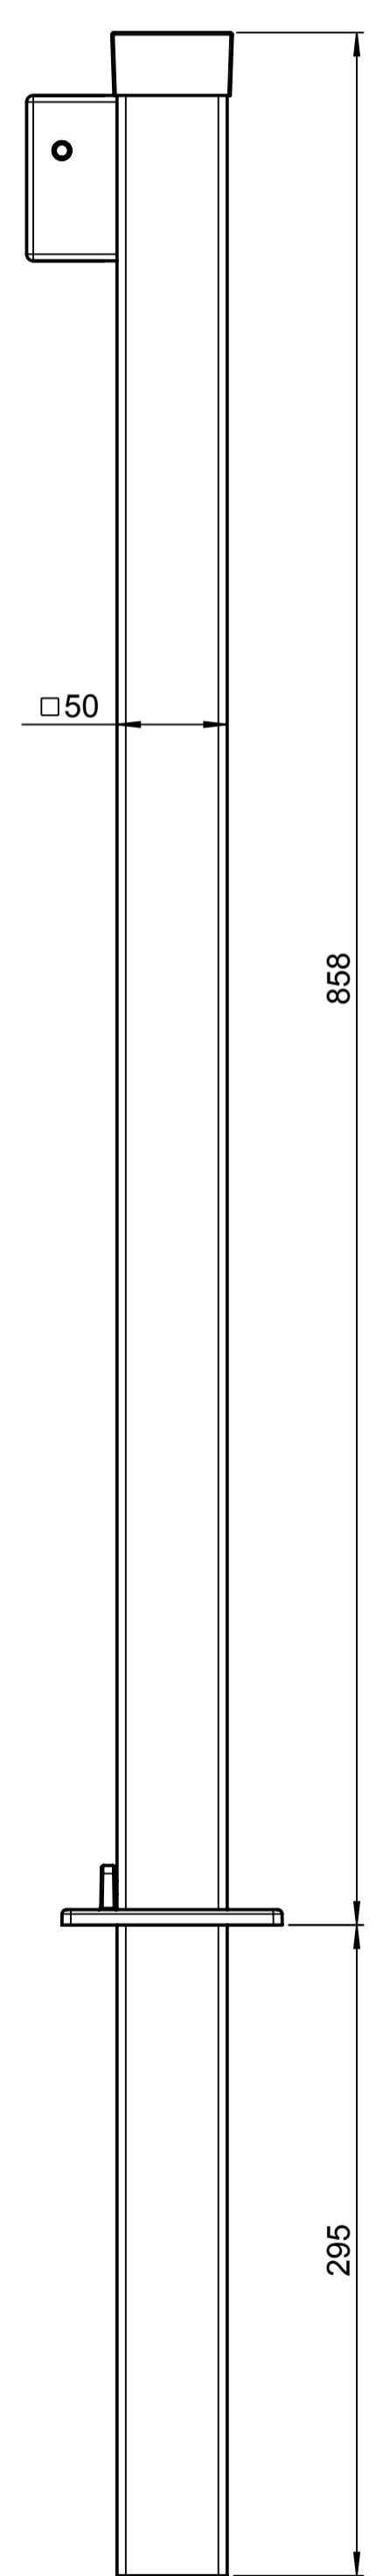

Einsteckpfosten SR414/2

Bodenhülse SR413/2