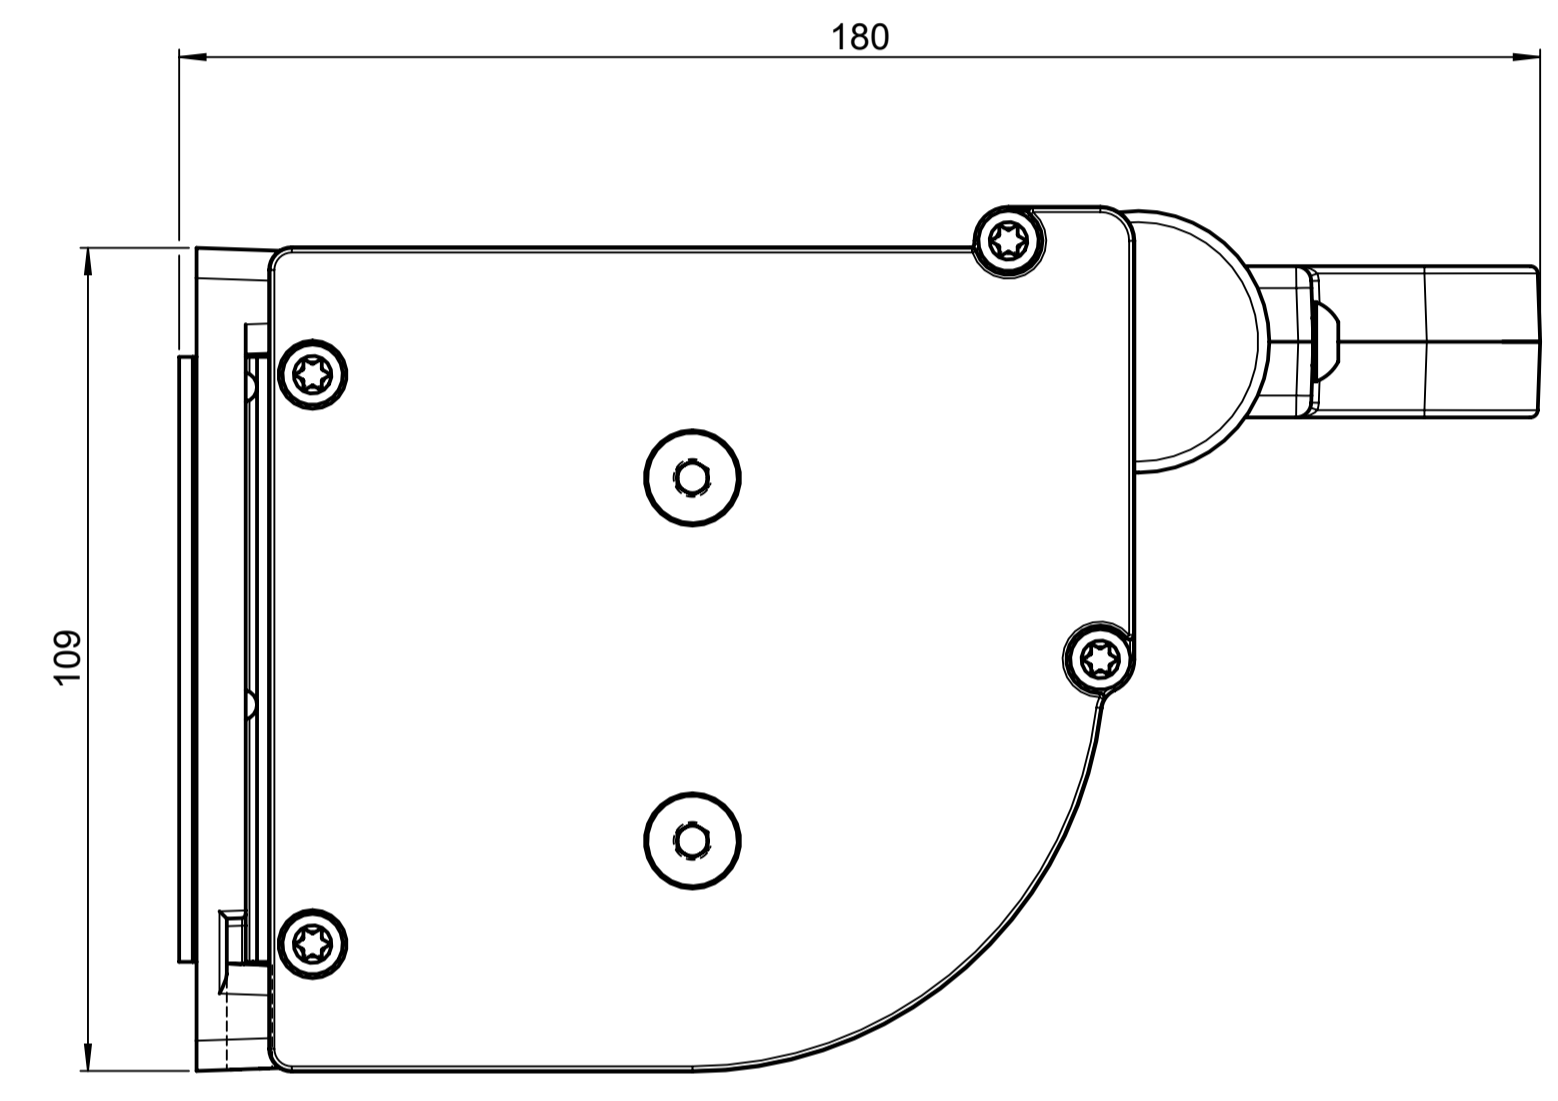

Einhängwinkelsatz SR418