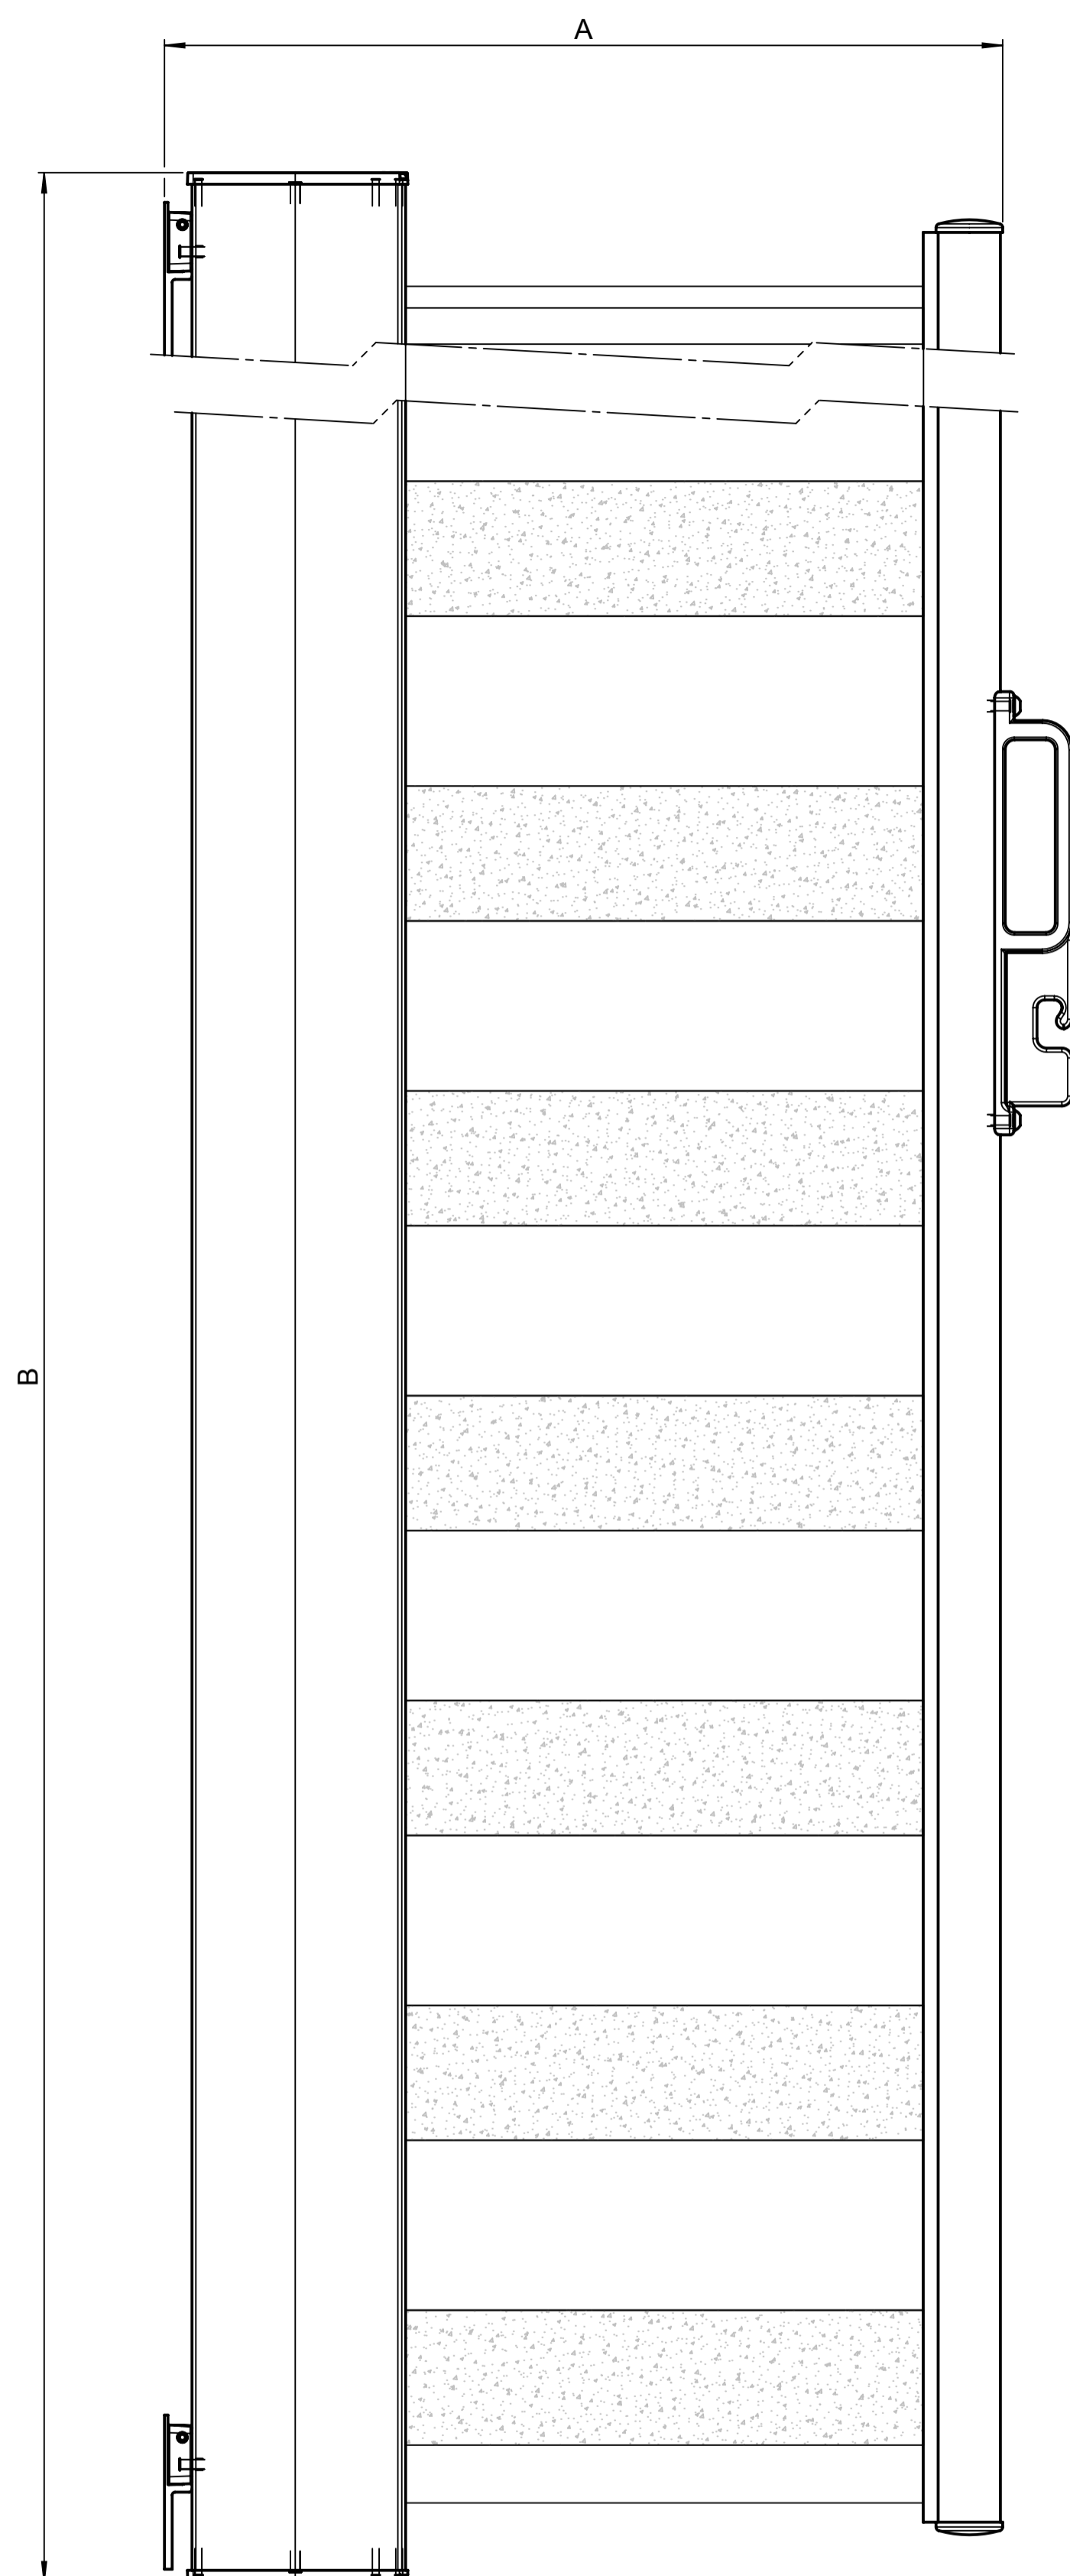

Einhängwinkel SR416

Einhängwinkelsatz SR418

Ausladung A [mm]
1000
1500
2000
2500
3000
3500
4000

Höhe B [mm]
1200
1500
1800
2000