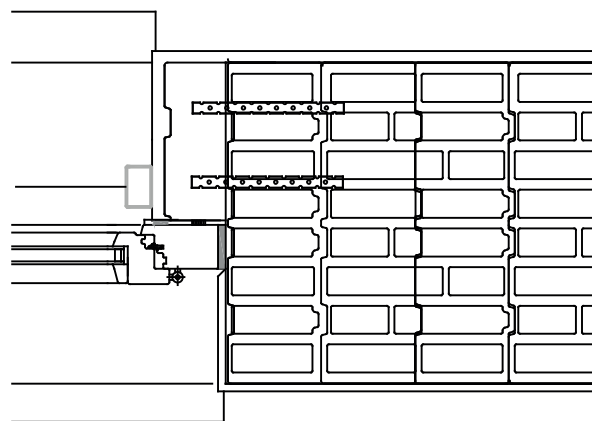

STOBAG VENTOSOL VS6100

Svislá markýza se zipovou technikou, montáž na ostění

KAMENNÁ FASÁDA, DETAIL ŘEZU

MST. 1:10

PRODUKT VENTOSOL

VYHOTOVENO Květen 2018/RH