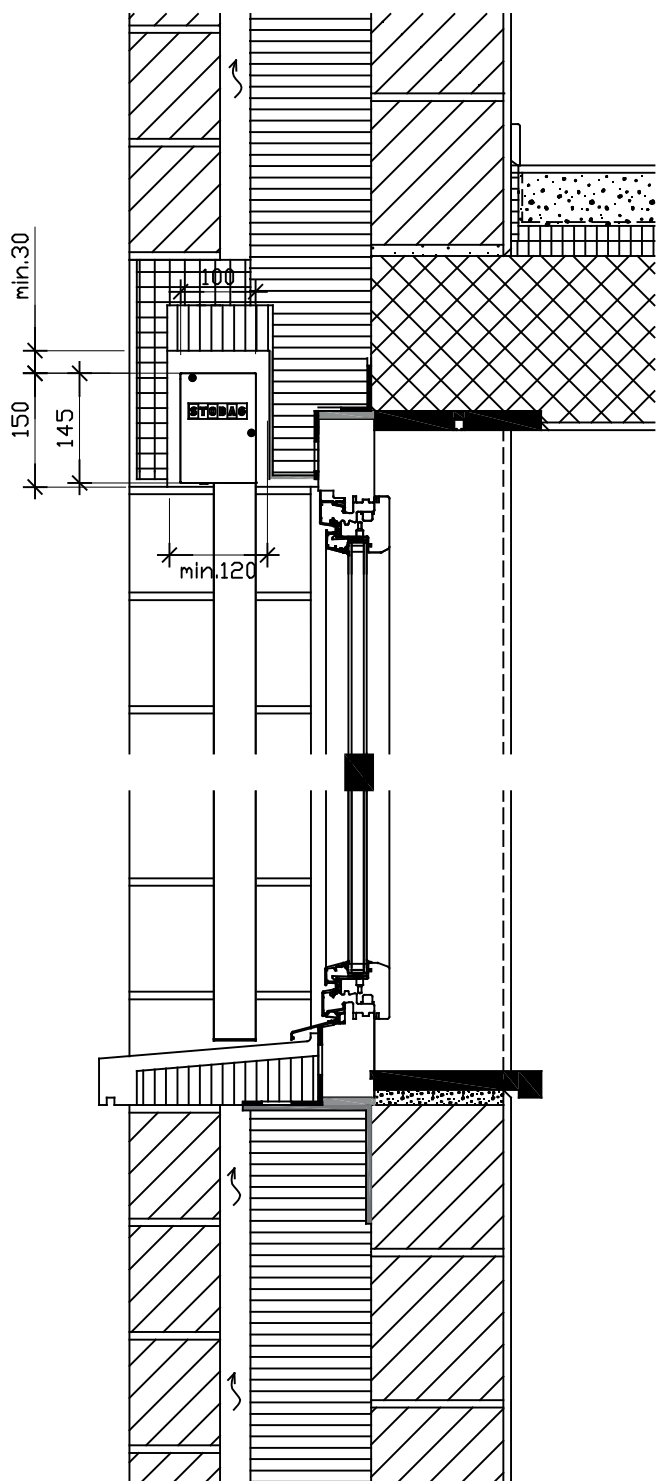

STOBAG VENTOSOL VS6100

Svislá markýza se zipovou technikou, montáž na ostění

KOMPAKTNÍ FASÁDA, DETAIL ŘEZU

MST. 1:10

PRODUKT VENTOSOL

VYHOTOVENO Květen 2018/RH

STOBAG VENTOSOL VS6100

Svislá markýza se zipovou technikou, montáž na ostění

KAMENNÁ FASÁDA, DETAIL ŘEZU

MST. 1:10

PRODUKT VENTOSOL

VYHOTOVENO Květen 2018/RH

STOBAG VENTOSOL VS6100

Svislá markýza se zipovou technikou, montáž na ostění

HINTERL. DŘEVĚNÁ FASÁDA, DETAIL ŘEZU

MST. 1:10

PRODUKT VENTOSOL

VYHOTOVENO Květen 2018/RH

STOBAG VENTOSOL VS6100

Svislá markýza se zipovou technikou, montáž na ostění

POHLEDOVÉ ZDIVO Z PÁLENÝCH CIHEL, DETAIL ŘEZU

MST. 1:10

PRODUKT VENTOSOL

VYHOTOVENO Květen 2018/RH