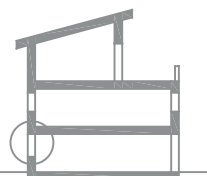

STOBAG VENTOSOL VS6100

Svislá markýza se zipovou technikou, montáž na ostění

KOMPAKTNÍ FASÁDA, DETAIL ŘEZU

MST. 1:10

PRODUKT VENTOSOL

VYHOTOVENO Květen 2018/RH

STOBAG VENTOSOL VS6100

Svislá markýza se zipovou technikou, montáž na ostění

KAMENNÁ FASÁDA, DETAIL ŘEZU

MST. 1:10

PRODUKT VENTOSOL

VYHOTOVENO Květen 2018/RH

STOBAG VENTOSOL VS6100

Svislá markýza se zipovou technikou, montáž na ostění

HINTERL. DŘEVĚNÁ FASÁDA, DETAIL ŘEZU

MST. 1:10