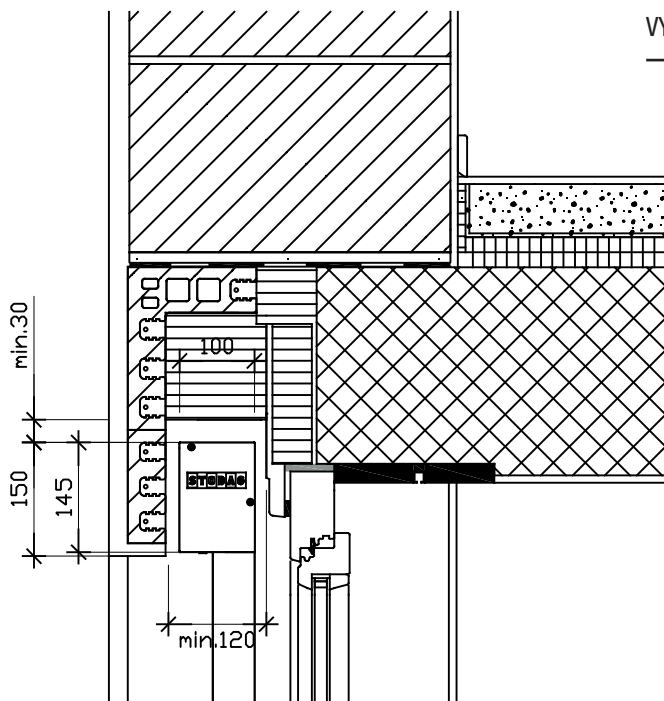

STOBAG VENTOSOL VS6100

Svislá markýza se zipovou technikou, montáž na ostění

KOMPAKTNÍ FASÁDA, DETAIL ŘEZU

MST. 1:10

PRODUKT VENTOSOL

VYHOTOVENO Květen 2018/RH

STOBAG VENTOSOL VS6100

Svislá markýza se zipovou technikou, montáž na ostění

KAMENNÁ FASÁDA, DETAIL ŘEZU

MST. 1:10

PRODUKT VENTOSOL

VYHOTOVENO Květen 2018/RH

STOBAG VENTOSOL VS6100

Svislá markýza se zipovou technikou, montáž na ostění

HINTERL. DŘEVĚNÁ FASÁDA, DETAIL ŘEZU

MST. 1:10

PRODUKT VENTOSOL

VYHOTOVENO Květen 2018/RH

STOBAG VENTOSOL VS6100

Svislá markýza se zipovou technikou, montáž na ostění

POHLEDOVÉ ZDIVO Z PÁLENÝCH CIHEL, DETAIL ŘEZU

MST. 1:10

PRODUKT VENTOSOL

VYHOTOVENO Květen 2018/RH