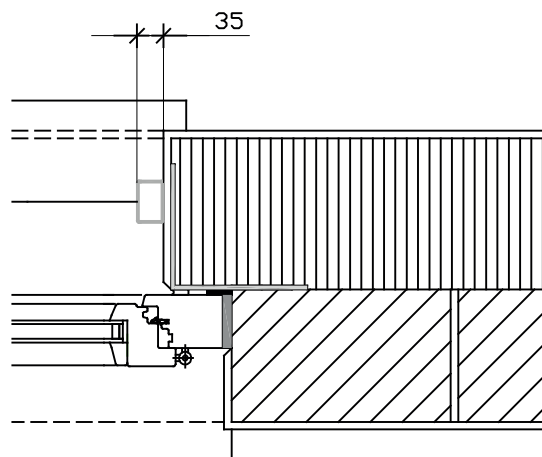

STOBAG VENTOSOL VS6100

Svislá markýza se zipovou technikou, montáž na ostění

KOMPAKTNÍ FASÁDA, DETAIL ŘEZU

MST. 1:10

PRODUKT VENTOSOL

VYHOTOVENO Květen 2018/RH

STOBAG VENTOSOL VS6100

Svislá markýza se zipovou technikou, montáž na ostění