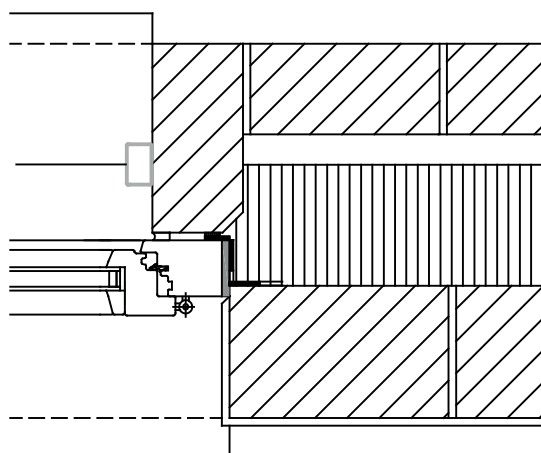

STOBAG VENTOSOL VS6100

Svislá markýza se zipovou technikou, montáž na ostění

KOMPAKTNÍ FASÁDA, DETAIL ŘEZU

MST. 1:10

PRODUKT VENTOSOL

VYHOTOVENO Květen 2018/RH

STOBAG VENTOSOL VS6100

Svislá markýza se zipovou technikou, montáž na ostění

PRODUKT VENTOSOL

VYHOTOVENO Květen 2018/RH

STOBAG VENTOSOL VS6100

Svislá markýza se zipovou technikou, montáž na ostění

POHLEDOVÉ ZDIVO Z PÁLENÝCH CIHEL, DETAIL ŘEZU

MST. 1:10

PRODUKT VENTOSOL

VYHOTOVENO Květen 2018/RH