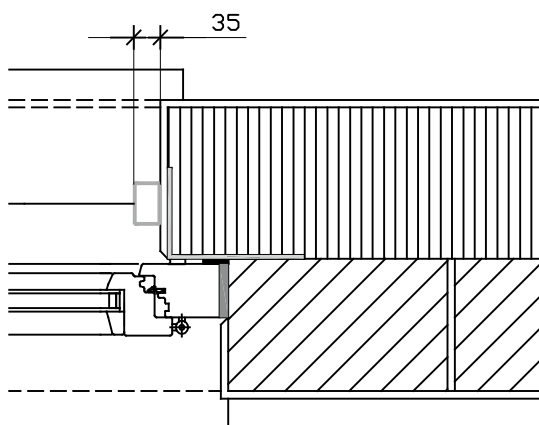

STOBAG VENTOSOL VS6100

Svislá markýza se zipovou technikou, montáž na ostění

KOMPAKTNÍ FASÁDA, DETAIL ŘEZU

MST. 1:10

PRODUKT VENTOSOL

VYHOTOVENO Květen 2018/RH

STOBAG VENTOSOL VS6100

Svislá markýza se zipovou technikou, montáž na ostění

KAMENNÁ FASÁDA, DETAIL ŘEZU

MST. 1:10

PRODUKT VENTOSOL

VYHOTOVENO Květen 2018/RH

STOBAG VENTOSOL VS6100

Svislá markýza se zipovou technikou, montáž na ostění

HINTERL. DŘEVĚNÁ FASÁDA, DETAIL ŘEZU

MST. 1:10