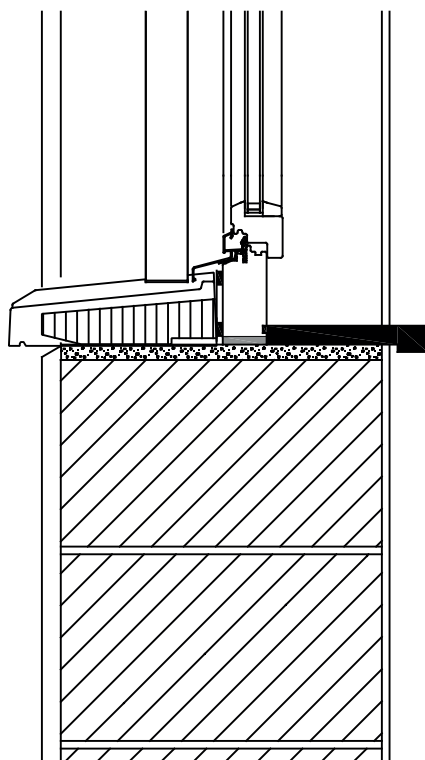

STOBAG VENTOSOL VS6100

Svislá markýza se zipovou technikou, montáž na ostění

KOMPAKTNÍ FASÁDA, DETAIL ŘEZU

MST. 1:10

PRODUKT VENTOSOL

VYHOTOVENO Květen 2018/RH

STOBAG VENTOSOL VS6100

Svislá markýza se zipovou technikou, montáž na ostění

KAMENNÁ FASÁDA, DETAIL ŘEZU

MST. 1:10

PRODUKT VENTOSOL

VYHOTOVENO Květen 2018/RH

STOBAG VENTOSOL VS6100

Svislá markýza se zipovou technikou, montáž na ostění

HINTERL. DŘEVĚNÁ FASÁDA, DETAIL ŘEZU

MST. 1:10

PRODUKT VENTOSOL

VYHOTOVENO Květen 2018/RH

STOBAG VENTOSOL VS6100

Svislá markýza se zipovou technikou, montáž na ostění

POHLEDOVÉ ZDIVO Z PÁLENÝCH CIHEL, DETAIL ŘEZU

MST. 1:10

PRODUKT VENTOSOL

VYHOTOVENO Květen 2018/RH