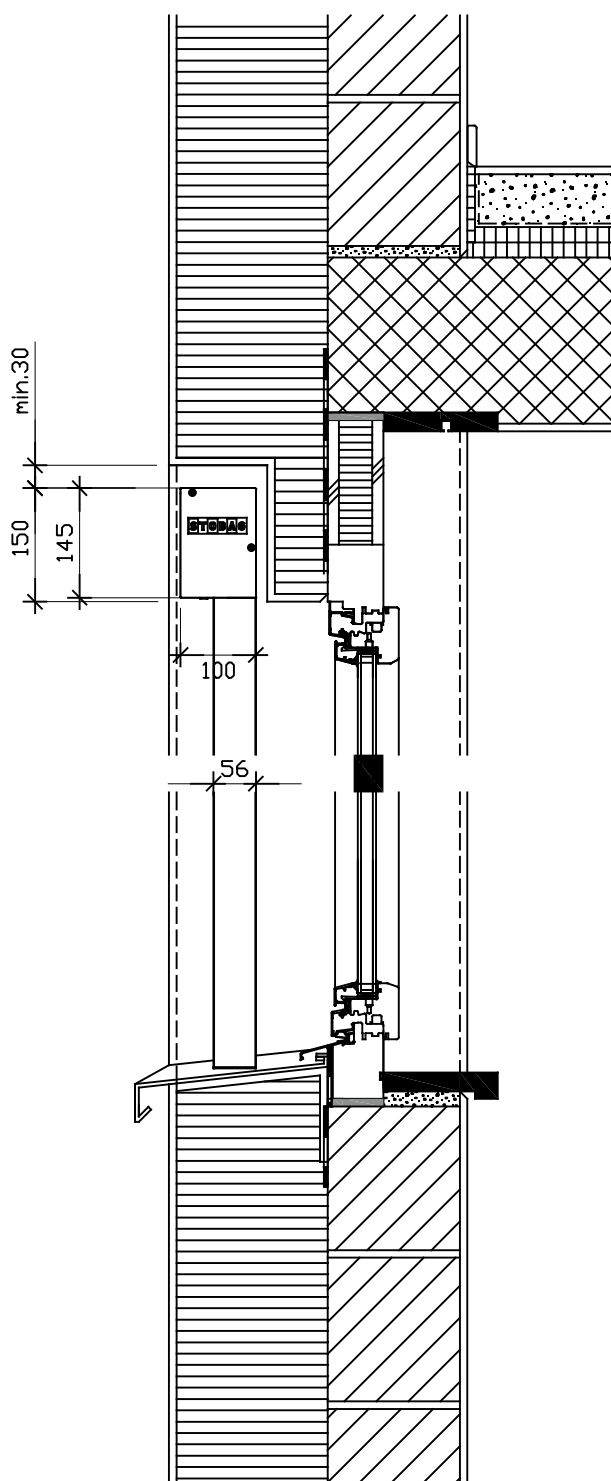

STOBAG VENTOSOL VS6100

Svislá markýza se zipovou technikou, montáž na ostění

KOMPAKTNÍ FASÁDA, DETAIL ŘEZU

MST. 1:10

PRODUKT VENTOSOL

VYHOTOVENO Květen 2018/RH

STOBAG VENTOSOL VS6100

Svislá markýza se zipovou technikou, montáž na ostění

PRODUKT VENTOSOL

VYHOTOVENO Květen 2018/RH

STOBAG VENTOSOL VS6100

Svislá markýza se zipovou technikou, montáž na ostění

POHLEDOVÉ ZDIVO Z PÁLENÝCH CIHEL, DETAIL ŘEZU

MST. 1:10

PRODUKT VENTOSOL

VYHOTOVENO Květen 2018/RH

KAMENNÁ FASÁDA, DETAIL ŘEZU

MST. 1:10

PRODUKT VENTOSOL

VYHOTOVENO Květen 2018/RH

STOBAG VENTOSOL VS6100

Svislá markýza se zipovou technikou, montáž na ostění

HINTERL. DŘEVĚNÁ FASÁDA, DETAIL ŘEZU

MST. 1:10