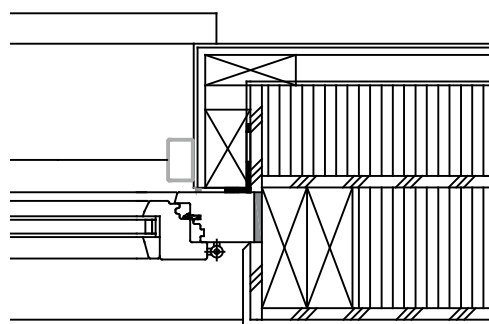

STOBAG VENTOSOL VS6100

Svislá markýza se zipovou technikou, montáž na ostění

KOMPAKTNÍ FASÁDA, DETAIL ŘEZU

MST. 1:10

PRODUKT VENTOSOL

VYHOTOVENO Květen 2018/RH

STOBAG VENTOSOL VS6100

Svislá markýza se zipovou technikou, montáž na ostění

KAMENNÁ FASÁDA, DETAIL ŘEZU

MST. 1:10

PRODUKT VENTOSOL

VYHOTOVENO Květen 2018/RH

STOBAG VENTOSOL VS6100

Svislá markýza se zipovou technikou, montáž na ostění

HINTERL. DŘEVĚNÁ FASÁDA, DETAIL ŘEZU

MST. 1:10

PRODUKT VENTOSOL

VYHOTOVENO Květen 2018/RH

STOBAG VENTOSOL VS6100

Svislá markýza se zipovou technikou, montáž na ostění

POHLEDOVÉ ZDIVO Z PÁLENÝCH CIHEL, DETAIL ŘEZU

MST. 1:10

PRODUKT VENTOSOL

VYHOTOVENO Květen 2018/RH