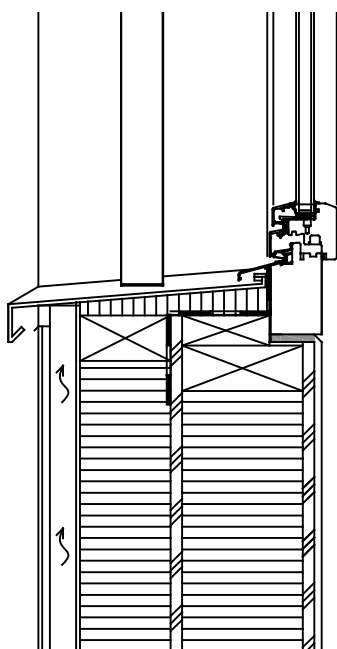

STOBAG VENTOSOL VS6100

Svislá markýza se zipovou technikou, montáž na ostění

KOMPAKTNÍ FASÁDA, DETAIL ŘEZU

MST. 1:10

PRODUKT VENTOSOL

VYHOTOVENO Květen 2018/RH

STOBAG VENTOSOL VS6100

Svislá markýza se zipovou technikou, montáž na ostění

KAMENNÁ FASÁDA, DETAIL ŘEZU

MST. 1:10

PRODUKT VENTOSOL

VYHOTOVENO Květen 2018/RH

STOBAG VENTOSOL VS6100

Svislá markýza se zipovou technikou, montáž na ostění

HINTERL. DŘEVĚNÁ FASÁDA, DETAIL ŘEZU

MST. 1:10

PRODUKT VENTOSOL

VYHOTOVENO Květen 2018/RH

STOBAG VENTOSOL VS6100

Svislá markýza se zipovou technikou, montáž na ostění

POHLEDOVÉ ZDIVO Z PÁLENÝCH CIHEL, DETAIL ŘEZU

MST. 1:10

PRODUKT VENTOSOL

VYHOTOVENO Květen 2018/RH