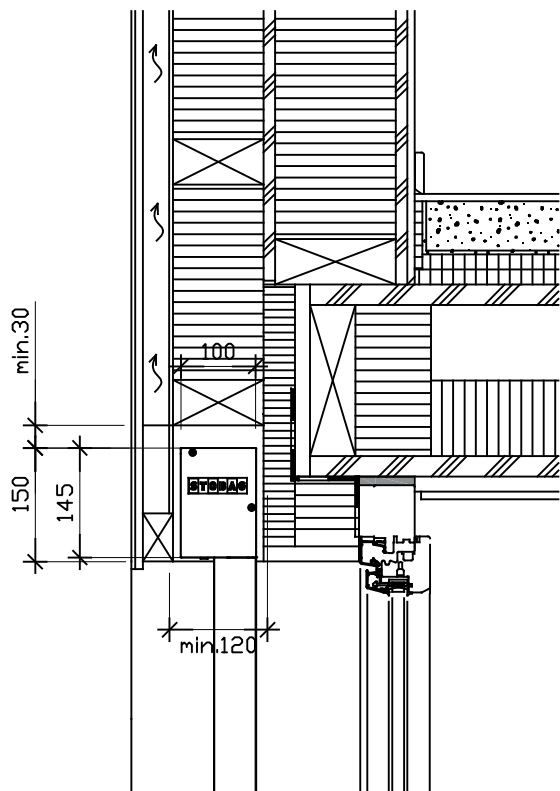

STOBAG VENTOSOL VS6100

Svislá markýza se zipovou technikou, montáž na ostění

KOMPAKTNÍ FASÁDA, DETAIL ŘEZU

MST. 1:10

PRODUKT VENTOSOL

VYHOTOVENO Květen 2018/RH

STOBAG VENTOSOL VS6100

Svislá markýza se zipovou technikou, montáž na ostění

KAMENNÁ FASÁDA, DETAIL ŘEZU

MST. 1:10

PRODUKT VENTOSOL

VYHOTOVENO Květen 2018/RH

STOBAG VENTOSOL VS6100

Svislá markýza se zipovou technikou, montáž na ostění

HINTERL. DŘEVĚNÁ FASÁDA, DETAIL ŘEZU

MST. 1:10

PRODUKT VENTOSOL

VYHOTOVENO Květen 2018/RH

STOBAG VENTOSOL VS6100

Svislá markýza se zipovou technikou, montáž na ostění

POHLEDOVÉ ZDIVO Z PÁLENÝCH CIHEL, DETAIL ŘEZU

MST. 1:10

PRODUKT VENTOSOL

VYHOTOVENO Květen 2018/RH