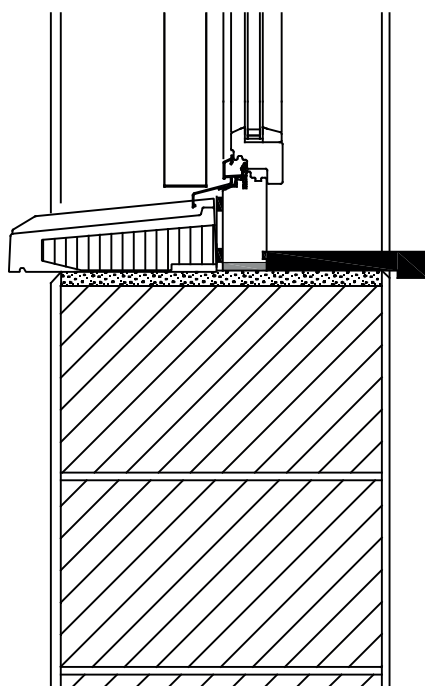

PRODUKT VENTOSOL

VYHOTOVENO Květen 2018/RH

STOBAG VENTOSOL VS6100

Svislá markýza se zipovou technikou, montáž na ostění

POHLEDOVÉ ZDIVO Z PÁLENÝCH CIHEL, DETAIL ŘEZU

MST. 1:10

PRODUKT VENTOSOL

VYHOTOVENO Květen 2018/RH

STOBAG VENTOSOL VS6100

Svislá markýza se zipovou technikou, montáž na ostění

KOMPAKTNÍ FASÁDA, DETAIL ŘEZU

MST. 1:10

PRODUKT VENTOSOL

VYHOTOVENO Květen 2018/RH

STOBAG VENTOSOL VS6100

Svislá markýza se zipovou technikou, montáž na ostění

KAMENNÁ FASÁDA, DETAIL ŘEZU

MST. 1:10

PRODUKT VENTOSOL

VYHOTOVENO Květen 2018/RH

STOBAG VENTOSOL VS6100

Svislá markýza se zipovou technikou, montáž na ostění

HINTERL. DŘEVĚNÁ FASÁDA, DETAIL ŘEZU

MST. 1:10