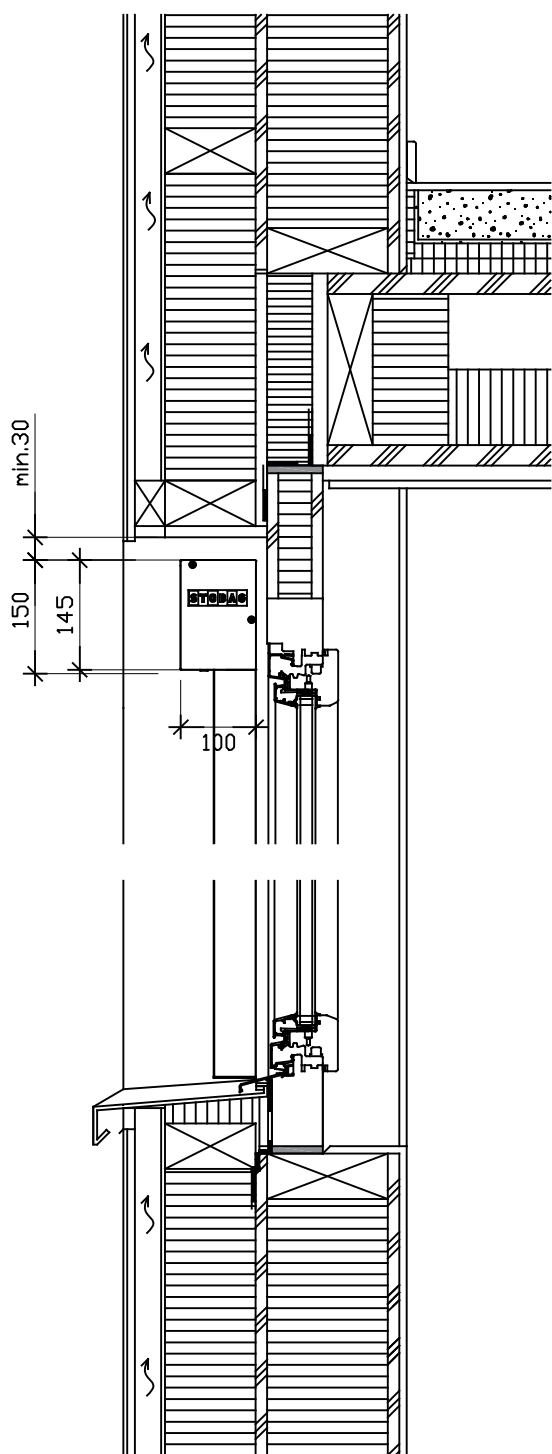

STOBAG VENTOSOL VS6100

Svislá markýza se zipovou technikou, montáž na ostění

KOMPAKTNÍ FASÁDA, DETAIL ŘEZU

MST. 1:10

PRODUKT VENTOSOL

VYHOTOVENO Květen 2018/RH

STOBAG VENTOSOL VS6100

Svislá markýza se zipovou technikou, montáž na ostění

KAMENNÁ FASÁDA, DETAIL ŘEZU

MST. 1:10

PRODUKT VENTOSOL

VYHOTOVENO Květen 2018/RH

STOBAG VENTOSOL VS6100

Svislá markýza se zipovou technikou, montáž na ostění

HINTERL. DŘEVĚNÁ FASÁDA, DETAIL ŘEZU

MST. 1:10

PRODUKT VENTOSOL

VYHOTOVENO Květen 2018/RH

STOBAG VENTOSOL VS6100

Svislá markýza se zipovou technikou, montáž na ostění

POHLEDOVÉ ZDIVO Z PÁLENÝCH CIHEL, DETAIL ŘEZU

MST. 1:10

PRODUKT VENTOSOL

VYHOTOVENO Květen 2018/RH