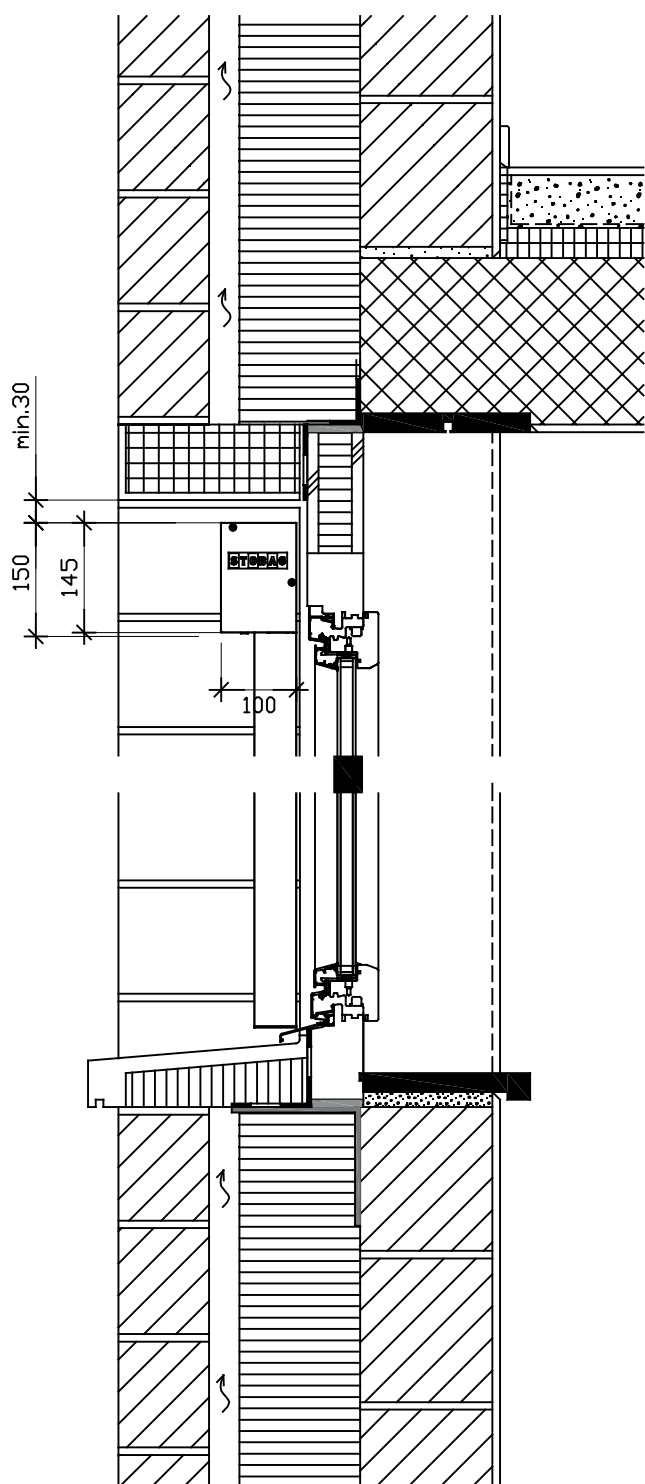

STOBAG VENTOSOL VS6100

Svislá markýza se zipovou technikou, montáž na ostění

KOMPAKTNÍ FASÁDA, DETAIL ŘEZU

MST. 1:10

PRODUKT VENTOSOL

VYHOTOVENO Květen 2018/RH

STOBAG VENTOSOL VS6100

Svislá markýza se zipovou technikou, montáž na ostění

KAMENNÁ FASÁDA, DETAIL ŘEZU

MST. 1:10

PRODUKT VENTOSOL

VYHOTOVENO Květen 2018/RH

STOBAG VENTOSOL VS6100

Svislá markýza se zipovou technikou, montáž na ostění

HINTERL. DŘEVĚNÁ FASÁDA, DETAIL ŘEZU

MST. 1:10

PRODUKT VENTOSOL

VYHOTOVENO Květen 2018/RH

STOBAG VENTOSOL VS6100

Svislá markýza se zipovou technikou, montáž na ostění

POHLEDOVÉ ZDIVO Z PÁLENÝCH CIHEL, DETAIL ŘEZU

MST. 1:10

PRODUKT VENTOSOL

VYHOTOVENO Květen 2018/RH

STOBAG VENTOSOL VS6100

Svislá markýza se zipovou technikou, montáž na ostění

FASÁDA Z POHLEDOVÉHO BETONU, DETAIL ŘEZU

MST. 1:10

PRODUKT VENTOSOL

VYHOTOVENO Květen 2018/RH