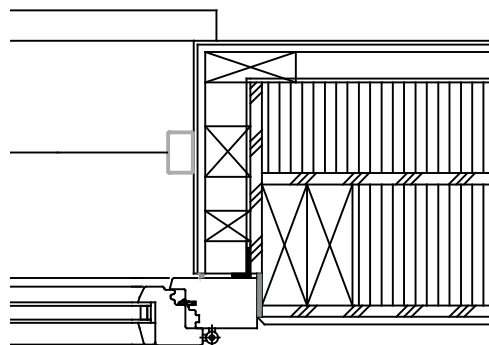

STOBAG VENTOSOL VS6100

Svislá markýza se zipovou technikou, montáž na ostění

KOMPAKTNÍ FASÁDA, DETAIL ŘEZU

MST. 1:10

PRODUKT VENTOSOL

VYHOTOVENO Květen 2018/RH

STOBAG VENTOSOL VS6100

Svislá markýza se zipovou technikou, montáž na ostění

KAMENNÁ FASÁDA, DETAIL ŘEZU

MST. 1:10

PRODUKT VENTOSOL

VYHOTOVENO Květen 2018/RH

STOBAG VENTOSOL VS6100

Svislá markýza se zipovou technikou, montáž na ostění

HINTERL. DŘEVĚNÁ FASÁDA, DETAIL ŘEZU

MST. 1:10

PRODUKT VENTOSOL

VYHOTOVENO Květen 2018/RH

STOBAG VENTOSOL VS6100

Svislá markýza se zipovou technikou, montáž na ostění

POHLEDOVÉ ZDIVO Z PÁLENÝCH CIHEL, DETAIL ŘEZU

MST. 1:10

PRODUKT VENTOSOL

VYHOTOVENO Květen 2018/RH