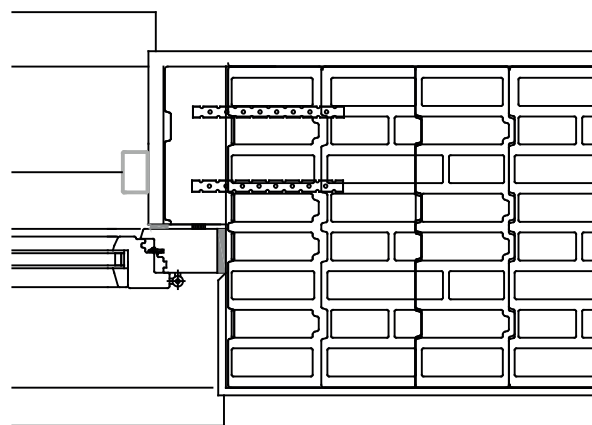

STOBAG VENTOSOL VS6100

Svislá markýza se zipovou technikou, montáž na ostění

KOMPAKTNÍ FASÁDA, DETAIL ŘEZU

MST. 1:10

PRODUKT VENTOSOL

VYHOTOVENO Květen 2018/RH

STOBAG VENTOSOL VS6100

Svislá markýza se zipovou technikou, montáž na ostění

KAMENNÁ FASÁDA, DETAIL ŘEZU

MST. 1:10

PRODUKT VENTOSOL

VYHOTOVENO Květen 2018/RH

STOBAG VENTOSOL VS6100

Svislá markýza se zipovou technikou, montáž na ostění

HINTERL. DŘEVĚNÁ FASÁDA, DETAIL ŘEZU

MST. 1:10

PRODUKT VENTOSOL

VYHOTOVENO Květen 2018/RH

STOBAG VENTOSOL VS6100

Svislá markýza se zipovou technikou, montáž na ostění

POHLEDOVÉ ZDIVO Z PÁLENÝCH CIHEL, DETAIL ŘEZU

MST. 1:10

PRODUKT VENTOSOL

VYHOTOVENO Květen 2018/RH