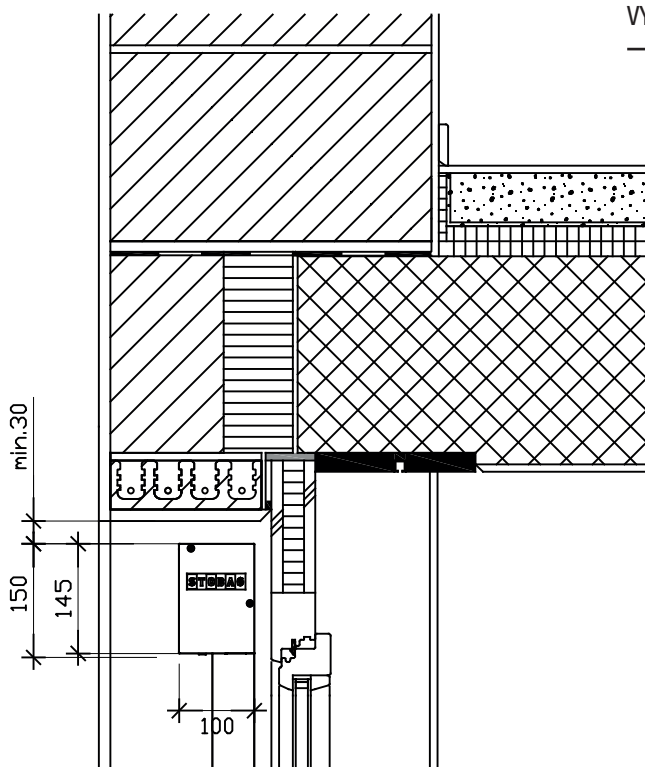

STOBAG VENTOSOL VS6100

Svislá markýza se zipovou technikou, montáž na ostění

KOMPAKTNÍ FASÁDA, DETAIL ŘEZU

MST. 1:10

PRODUKT VENTOSOL

VYHOTOVENO Květen 2018/RH

STOBAG VENTOSOL VS6100

Svislá markýza se zipovou technikou, montáž na ostění

KAMENNÁ FASÁDA, DETAIL ŘEZU

MST. 1:10

PRODUKT VENTOSOL

VYHOTOVENO Květen 2018/RH

STOBAG VENTOSOL VS6100

Svislá markýza se zipovou technikou, montáž na ostění

HINTERL. DŘEVĚNÁ FASÁDA, DETAIL ŘEZU

MST. 1:10