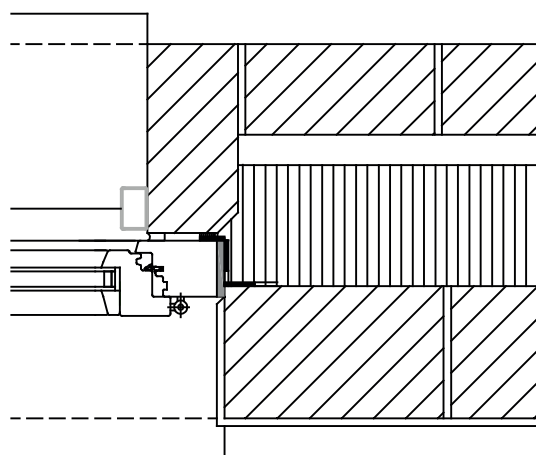

PRODUKT VENTOSOL

VYHOTOVENO Květen 2018/RH

STOBAG VENTOSOL VS6100

Svislá markýza se zipovou technikou, montáž na ostění

POHLEDOVÉ ZDIVO Z PÁLENÝCH CIHEL, DETAIL ŘEZU

MST. 1:10

PRODUKT VENTOSOL

VYHOTOVENO Květen 2018/RH