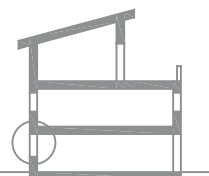

STOBAG VENTOSOL VS6200

Svislá markýza se zipovou technikou, montáž na ostění

KOMPAKTNÍ FASÁDA, DETAIL ŘEZU

MST. 1:10

PRODUKT VENTOSOL

VYHOTOVENO Květen 2018/RH

STOBAG VENTOSOL VS6200

Svislá markýza se zipovou technikou, montáž na ostění

KAMENNÁ FASÁDA, DETAIL ŘEZU

MST. 1:10

PRODUKT VENTOSOL

VYHOTOVENO Květen 2018/RH

STOBAG VENTOSOL VS6200

Svislá markýza se zipovou technikou, montáž na ostění

HINTERL. DŘEVĚNÁ FASÁDA, DETAIL ŘEZU

MST. 1:10

PRODUKT VENTOSOL

VYHOTOVENO Květen 2018/RH

STOBAG VENTOSOL VS6200

Svislá markýza se zipovou technikou, montáž na ostění

POHLEDOVÉ ZDIVO Z PÁLENÝCH CIHEL, DETAIL ŘEZU

MST. 1:10

PRODUKT VENTOSOL

VYHOTOVENO Květen 2018/RH