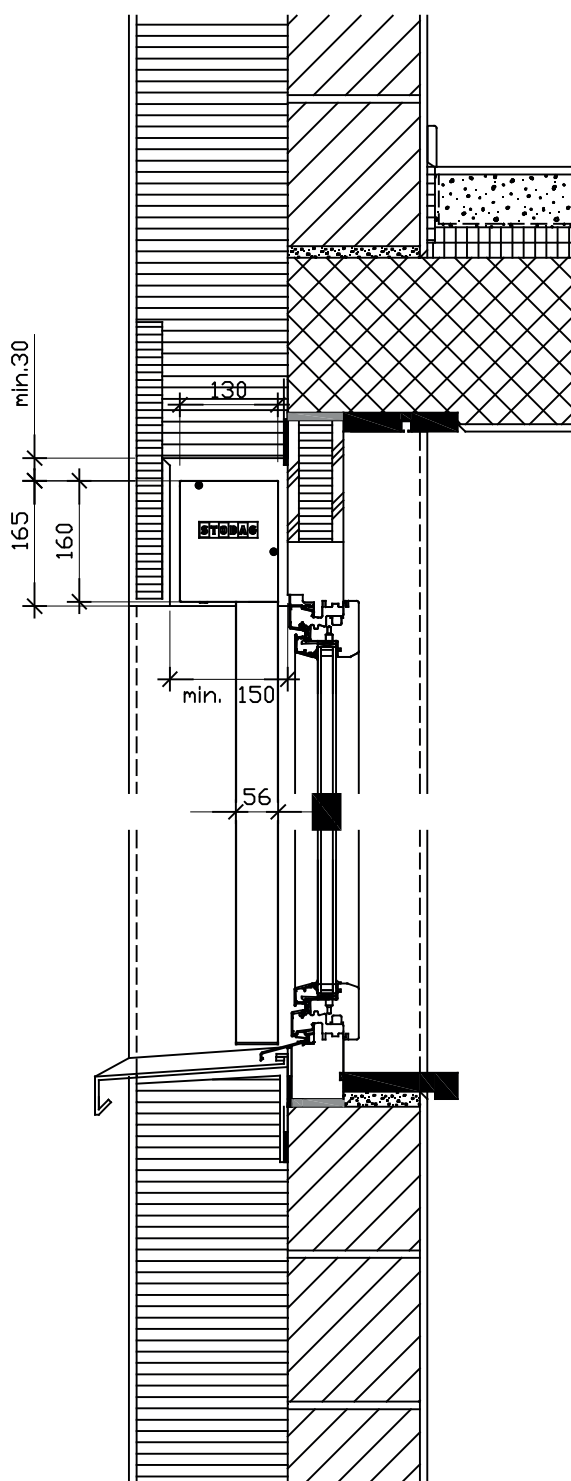

STOBAG VENTOSOL VS6200

Svislá markýza se zipovou technikou, montáž na ostění

KOMPAKTNÍ FASÁDA, DETAIL ŘEZU

MST. 1:10

PRODUKT VENTOSOL

VYHOTOVENO Květen 2018/RH

STOBAG VENTOSOL VS6200

Svislá markýza se zipovou technikou, montáž na ostění

KAMENNÁ FASÁDA, DETAIL ŘEZU

MST. 1:10

PRODUKT VENTOSOL

VYHOTOVENO Květen 2018/RH

STOBAG VENTOSOL VS6200

Svislá markýza se zipovou technikou, montáž na ostění

HINTERL. DŘEVĚNÁ FASÁDA, DETAIL ŘEZU

MST. 1:10

PRODUKT VENTOSOL

VYHOTOVENO Květen 2018/RH

STOBAG VENTOSOL VS6200

Svislá markýza se zipovou technikou, montáž na ostění

POHLEDOVÉ ZDIVO Z PÁLENÝCH CIHEL, DETAIL ŘEZU

MST. 1:10

PRODUKT VENTOSOL

VYHOTOVENO Květen 2018/RH