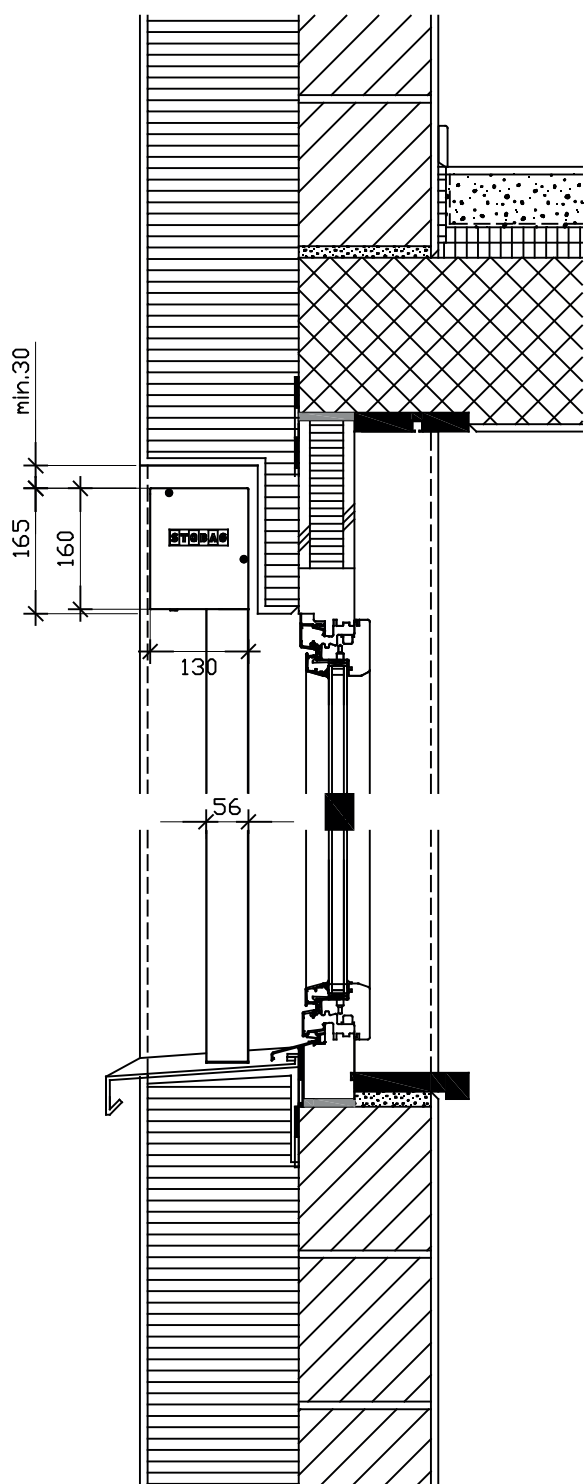

STOBAG VENTOSOL VS6200

Svislá markýza se zipovou technikou, montáž na ostění

KOMPAKTNÍ FASÁDA, DETAIL ŘEZU

MST. 1:10

PRODUKT VENTOSOL

VYHOTOVENO Květen 2018/RH

STOBAG VENTOSOL VS6200

Svislá markýza se zipovou technikou, montáž na ostění

PRODUKT VENTOSOL

VYHOTOVENO Květen 2018/RH

STOBAG VENTOSOL VS6200

Svislá markýza se zipovou technikou, montáž na ostění

POHLEDOVÉ ZDIVO Z PÁLENÝCH CIHEL, DETAIL ŘEZU

MST. 1:10

PRODUKT VENTOSOL

VYHOTOVENO Květen 2018/RH

KAMENNÁ FASÁDA, DETAIL ŘEZU

MST. 1:10

PRODUKT VENTOSOL

VYHOTOVENO Květen 2018/RH

STOBAG VENTOSOL VS6200

Svislá markýza se zipovou technikou, montáž na ostění

HINTERL. DŘEVĚNÁ FASÁDA, DETAIL ŘEZU

MST. 1:10