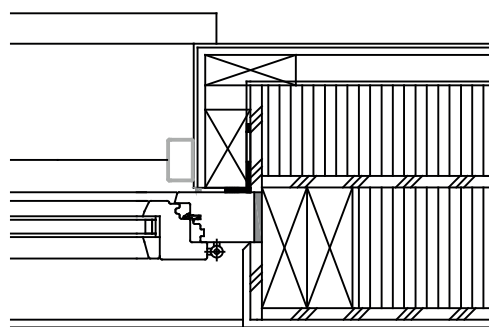

STOBAG VENTOSOL VS6200

Svislá markýza se zipovou technikou, montáž na ostění

KOMPAKTNÍ FASÁDA, DETAIL ŘEZU

MST. 1:10

PRODUKT VENTOSOL

VYHOTOVENO Květen 2018/RH

STOBAG VENTOSOL VS6200

Svislá markýza se zipovou technikou, montáž na ostění

KAMENNÁ FASÁDA, DETAIL ŘEZU

MST. 1:10

PRODUKT VENTOSOL

VYHOTOVENO Květen 2018/RH

STOBAG VENTOSOL VS6200

Svislá markýza se zipovou technikou, montáž na ostění

HINTERL. DŘEVĚNÁ FASÁDA, DETAIL ŘEZU

MST. 1:10

PRODUKT VENTOSOL

VYHOTOVENO Květen 2018/RH

STOBAG VENTOSOL VS6200

Svislá markýza se zipovou technikou, montáž na ostění

POHLEDOVÉ ZDIVO Z PÁLENÝCH CIHEL, DETAIL ŘEZU

MST. 1:10

PRODUKT VENTOSOL

VYHOTOVENO Květen 2018/RH