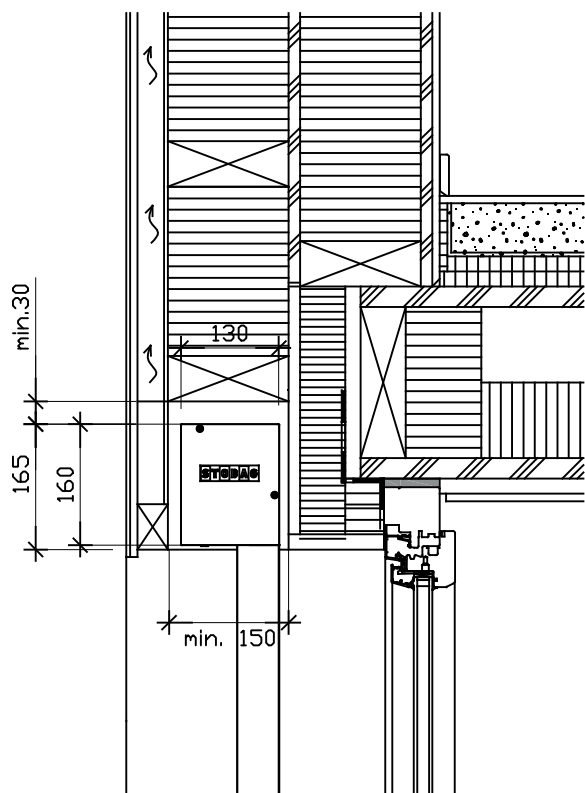

STOBAG VENTOSOL VS6200

Svislá markýza se zipovou technikou, montáž na ostění

KOMPAKTNÍ FASÁDA, DETAIL ŘEZU

MST. 1:10

PRODUKT VENTOSOL

VYHOTOVENO Květen 2018/RH

STOBAG VENTOSOL VS6200

Svislá markýza se zipovou technikou, montáž na ostění

KAMENNÁ FASÁDA, DETAIL ŘEZU

MST. 1:10

PRODUKT VENTOSOL

VYHOTOVENO Květen 2018/RH

STOBAG VENTOSOL VS6200

Svislá markýza se zipovou technikou, montáž na ostění

HINTERL. DŘEVĚNÁ FASÁDA, DETAIL ŘEZU

MST. 1:10

PRODUKT VENTOSOL

VYHOTOVENO Květen 2018/RH

STOBAG VENTOSOL VS6200

Svislá markýza se zipovou technikou, montáž na ostění

POHLEDOVÉ ZDIVO Z PÁLENÝCH CIHEL, DETAIL ŘEZU

MST. 1:10

PRODUKT VENTOSOL

VYHOTOVENO Květen 2018/RH