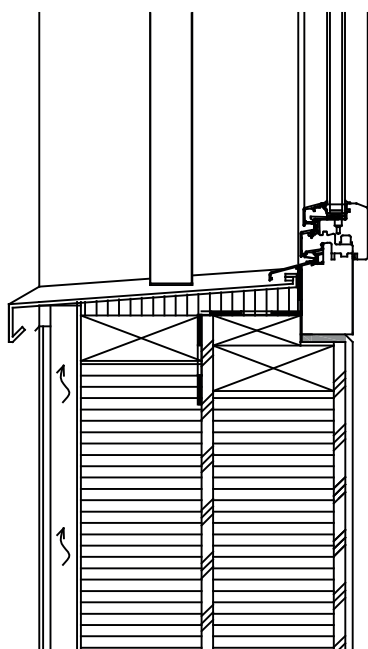

STOBAG VENTOSOL VS6200

Svislá markýza se zipovou technikou, montáž na ostění

KOMPAKTNÍ FASÁDA, DETAIL ŘEZU

MST. 1:10

PRODUKT VENTOSOL

VYHOTOVENO Květen 2018/RH

STOBAG VENTOSOL VS6200

Svislá markýza se zipovou technikou, montáž na ostění

KAMENNÁ FASÁDA, DETAIL ŘEZU

MST. 1:10

PRODUKT VENTOSOL

VYHOTOVENO Květen 2018/RH

STOBAG VENTOSOL VS6200

Svislá markýza se zipovou technikou, montáž na ostění

HINTERL. DŘEVĚNÁ FASÁDA, DETAIL ŘEZU

MST. 1:10

PRODUKT VENTOSOL

VYHOTOVENO Květen 2018/RH

STOBAG VENTOSOL VS6200

Svislá markýza se zipovou technikou, montáž na ostění

POHLEDOVÉ ZDIVO Z PÁLENÝCH CIHEL, DETAIL ŘEZU

MST. 1:10

PRODUKT VENTOSOL

VYHOTOVENO Květen 2018/RH