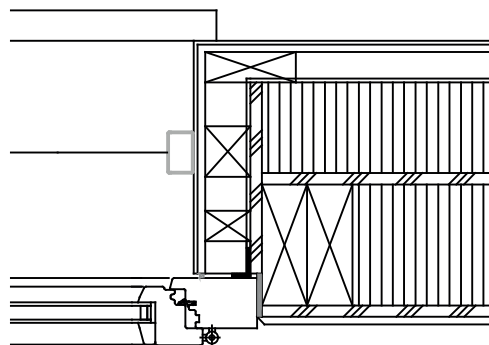

STOBAG VENTOSOL VS6200

Svislá markýza se zipovou technikou, montáž na ostění

KOMPAKTNÍ FASÁDA, DETAIL ŘEZU

MST. 1:10

PRODUKT VENTOSOL

VYHOTOVENO Květen 2018/RH

STOBAG VENTOSOL VS6200

Svislá markýza se zipovou technikou, montáž na ostění

KAMENNÁ FASÁDA, DETAIL ŘEZU

MST. 1:10

PRODUKT VENTOSOL

VYHOTOVENO Květen 2018/RH

STOBAG VENTOSOL VS6200

Svislá markýza se zipovou technikou, montáž na ostění

HINTERL. DŘEVĚNÁ FASÁDA, DETAIL ŘEZU

MST. 1:10

PRODUKT VENTOSOL

VYHOTOVENO Květen 2018/RH

STOBAG VENTOSOL VS6200

Svislá markýza se zipovou technikou, montáž na ostění

POHLEDOVÉ ZDIVO Z PÁLENÝCH CIHEL, DETAIL ŘEZU

MST. 1:10

PRODUKT VENTOSOL

VYHOTOVENO Květen 2018/RH