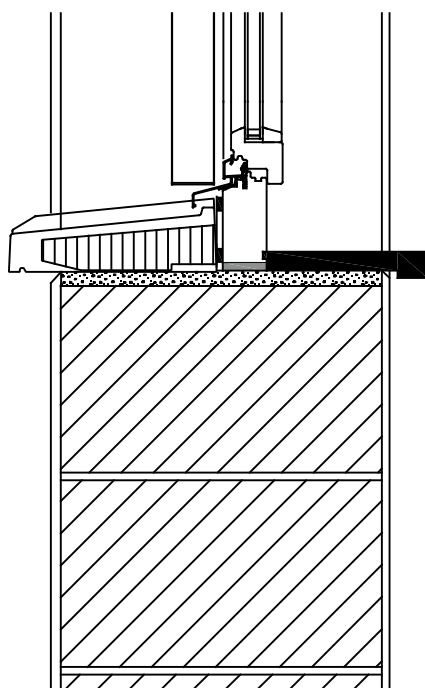

STOBAG VENTOSOL VS6200

Svislá markýza se zipovou technikou, montáž na ostění

KOMPAKTNÍ FASÁDA, DETAIL ŘEZU

MST. 1:10

PRODUKT VENTOSOL

VYHOTOVENO Květen 2018/RH

STOBAG VENTOSOL VS6200

Svislá markýza se zipovou technikou, montáž na ostění

PRODUKT VENTOSOL

VYHOTOVENO Květen 2018/RH

STOBAG VENTOSOL VS6200

Svislá markýza se zipovou technikou, montáž na ostění

POHLEDOVÉ ZDIVO Z PÁLENÝCH CIHEL, DETAIL ŘEZU

MST. 1:10

PRODUKT VENTOSOL

VYHOTOVENO Květen 2018/RH

KAMENNÁ FASÁDA, DETAIL ŘEZU

MST. 1:10

PRODUKT VENTOSOL

VYHOTOVENO Květen 2018/RH

STOBAG VENTOSOL VS6200

Svislá markýza se zipovou technikou, montáž na ostění

HINTERL. DŘEVĚNÁ FASÁDA, DETAIL ŘEZU

MST. 1:10