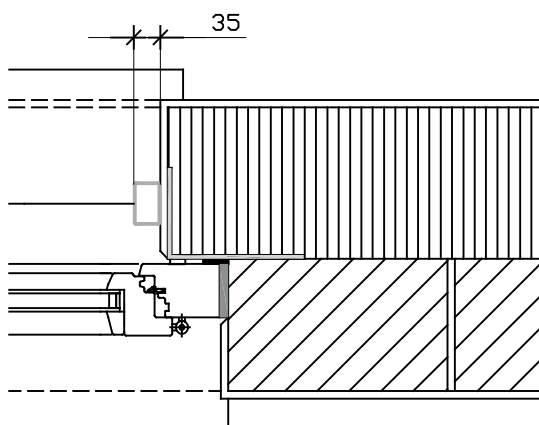

STOBAG VENTOSOL VS6200

Svislá markýza se zipovou technikou, montáž na ostění

KOMPAKTNÍ FASÁDA, DETAIL ŘEZU

MST. 1:10

PRODUKT VENTOSOL

VYHOTOVENO Květen 2018/RH

STOBAG VENTOSOL VS6200

Svislá markýza se zipovou technikou, montáž na ostění

KAMENNÁ FASÁDA, DETAIL ŘEZU

MST. 1:10

PRODUKT VENTOSOL

VYHOTOVENO Květen 2018/RH

STOBAG VENTOSOL VS6200

Svislá markýza se zipovou technikou, montáž na ostění

HINTERL. DŘEVĚNÁ FASÁDA, DETAIL ŘEZU

MST. 1:10