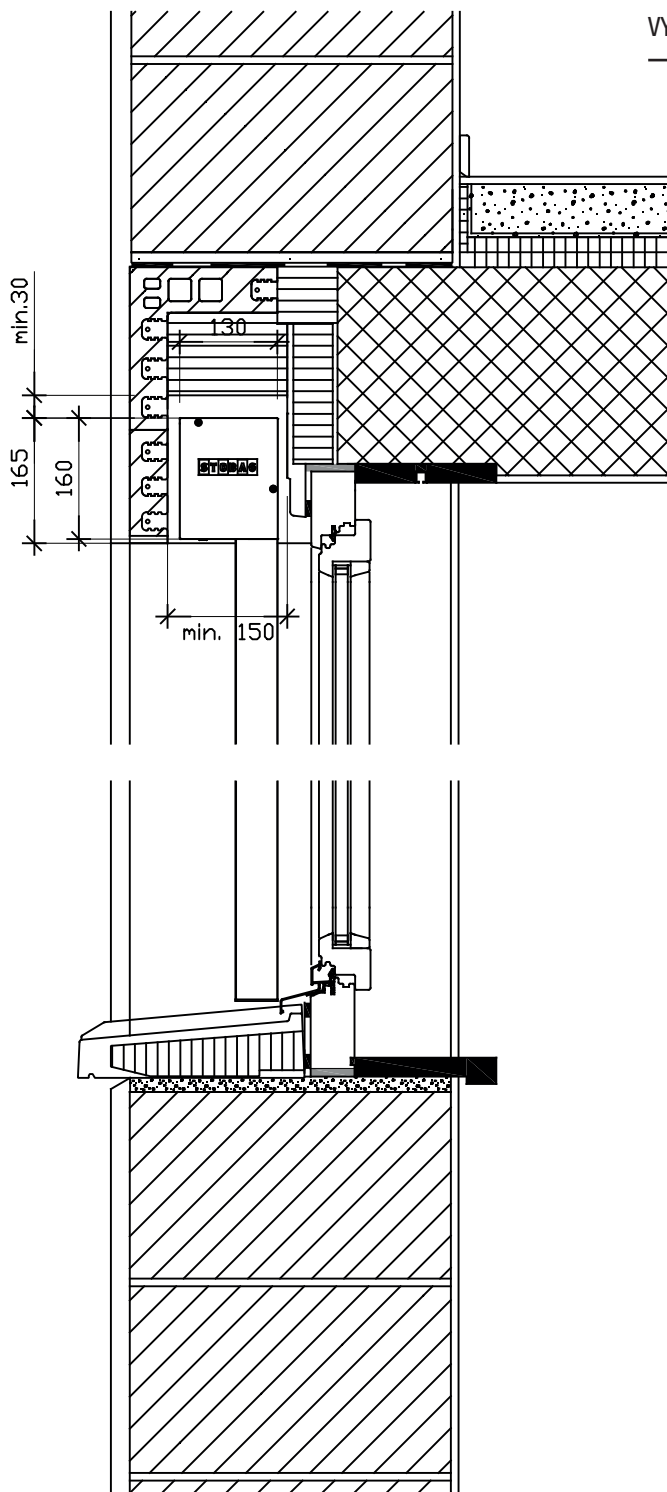

STOBAG VENTOSOL VS6200

Svislá markýza se zipovou technikou, montáž na ostění

KOMPAKTNÍ FASÁDA, DETAIL ŘEZU

MST. 1:10

PRODUKT VENTOSOL

VYHOTOVENO Květen 2018/RH

STOBAG VENTOSOL VS6200

Svislá markýza se zipovou technikou, montáž na ostění

KAMENNÁ FASÁDA, DETAIL ŘEZU

MST. 1:10

PRODUKT VENTOSOL

VYHOTOVENO Květen 2018/RH

STOBAG VENTOSOL VS6200

Svislá markýza se zipovou technikou, montáž na ostění

HINTERL. DŘEVĚNÁ FASÁDA, DETAIL ŘEZU

MST. 1:10

PRODUKT VENTOSOL

VYHOTOVENO Květen 2018/RH

STOBAG VENTOSOL VS6200

Svislá markýza se zipovou technikou, montáž na ostění

POHLEDOVÉ ZDIVO Z PÁLENÝCH CIHEL, DETAIL ŘEZU

MST. 1:10

PRODUKT VENTOSOL

VYHOTOVENO Květen 2018/RH