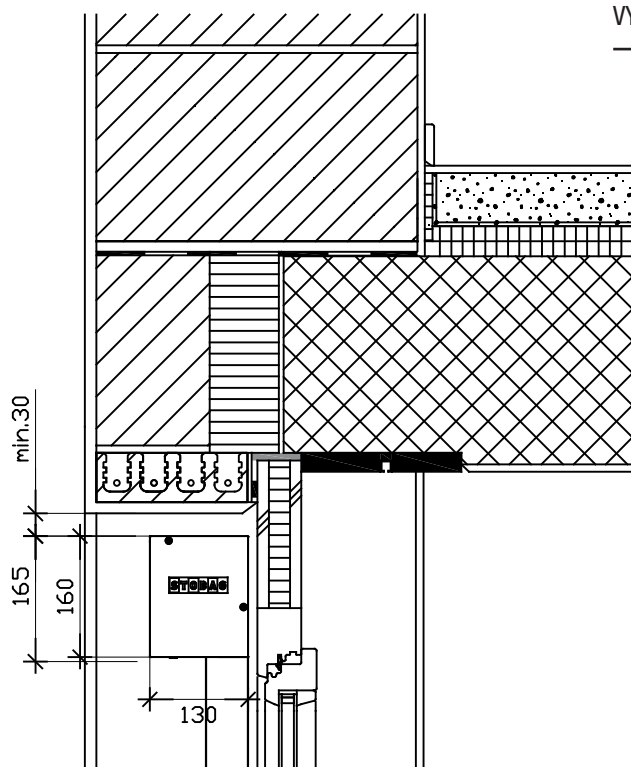

STOBAG VENTOSOL VS6200

Svislá markýza se zipovou technikou, montáž na ostění

KOMPAKTNÍ FASÁDA, DETAIL ŘEZU

MST. 1:10

PRODUKT VENTOSOL

VYHOTOVENO Květen 2018/RH

STOBAG VENTOSOL VS6200

Svislá markýza se zipovou technikou, montáž na ostění

KAMENNÁ FASÁDA, DETAIL ŘEZU

MST. 1:10

PRODUKT VENTOSOL

VYHOTOVENO Květen 2018/RH

STOBAG VENTOSOL VS6200

Svislá markýza se zipovou technikou, montáž na ostění

HINTERL. DŘEVĚNÁ FASÁDA, DETAIL ŘEZU

MST. 1:10