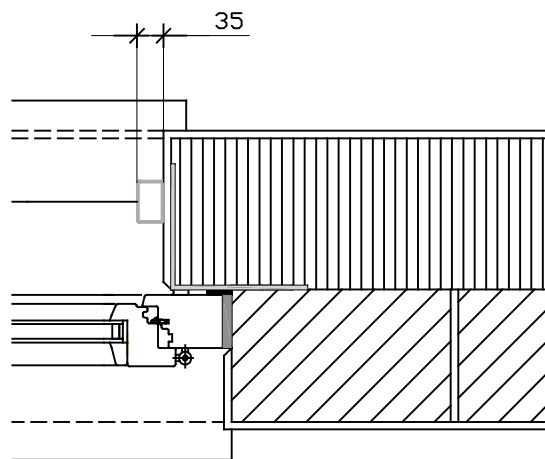

STOBAG VENTOSOL VS6200

Svislá markýza se zipovou technikou, montáž na ostění

KOMPAKTNÍ FASÁDA, DETAIL ŘEZU

MST. 1:10

PRODUKT VENTOSOL

VYHOTOVENO Květen 2018/RH

STOBAG VENTOSOL VS6200

Svislá markýza se zipovou technikou, montáž na ostění