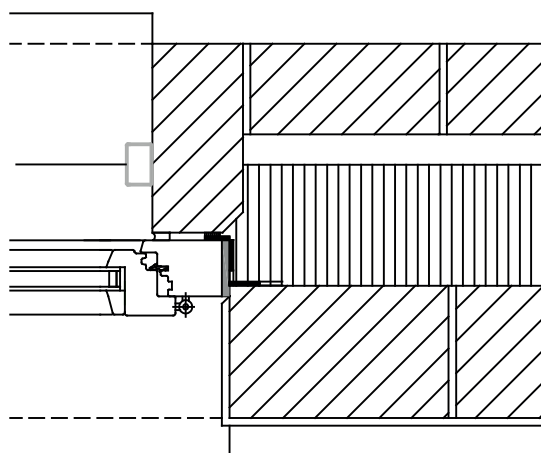

STOBAG VENTOSOL VS6200

Svislá markýza se zipovou technikou, montáž na ostění

KOMPAKTNÍ FASÁDA, DETAIL ŘEZU

MST. 1:10

PRODUKT VENTOSOL

VYHOTOVENO Květen 2018/RH

STOBAG VENTOSOL VS6200

Svislá markýza se zipovou technikou, montáž na ostění

KAMENNÁ FASÁDA, DETAIL ŘEZU

MST. 1:10

PRODUKT VENTOSOL

VYHOTOVENO Květen 2018/RH

STOBAG VENTOSOL VS6200

Svislá markýza se zipovou technikou, montáž na ostění

HINTERL. DŘEVĚNÁ FASÁDA, DETAIL ŘEZU

MST. 1:10

PRODUKT VENTOSOL

VYHOTOVENO Květen 2018/RH

STOBAG VENTOSOL VS6200

Svislá markýza se zipovou technikou, montáž na ostění

POHLEDOVÉ ZDIVO Z PÁLENÝCH CIHEL, DETAIL ŘEZU

MST. 1:10

PRODUKT VENTOSOL

VYHOTOVENO Květen 2018/RH