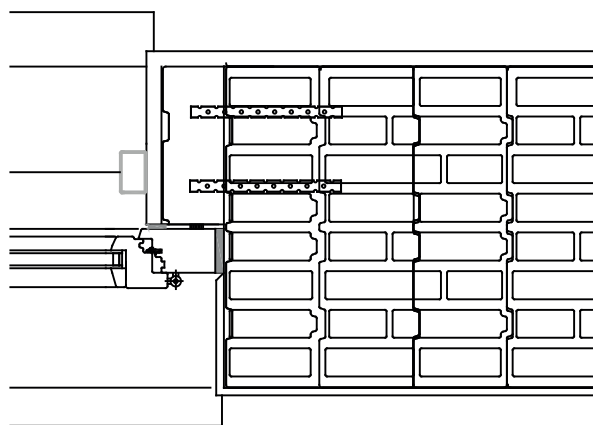

STOBAG VENTOSOL VS6200

Svislá markýza se zipovou technikou, montáž na ostění

KOMPAKTNÍ FASÁDA, DETAIL ŘEZU

MST. 1:10

PRODUKT VENTOSOL

VYHOTOVENO Květen 2018/RH

STOBAG VENTOSOL VS6200

Svislá markýza se zipovou technikou, montáž na ostění

KAMENNÁ FASÁDA, DETAIL ŘEZU

MST. 1:10

PRODUKT VENTOSOL

VYHOTOVENO Květen 2018/RH

STOBAG VENTOSOL VS6200

Svislá markýza se zipovou technikou, montáž na ostění

HINTERL. DŘEVĚNÁ FASÁDA, DETAIL ŘEZU

MST. 1:10

PRODUKT VENTOSOL

VYHOTOVENO Květen 2018/RH

STOBAG VENTOSOL VS6200

Svislá markýza se zipovou technikou, montáž na ostění

POHLEDOVÉ ZDIVO Z PÁLENÝCH CIHEL, DETAIL ŘEZU

MST. 1:10

PRODUKT VENTOSOL

VYHOTOVENO Květen 2018/RH