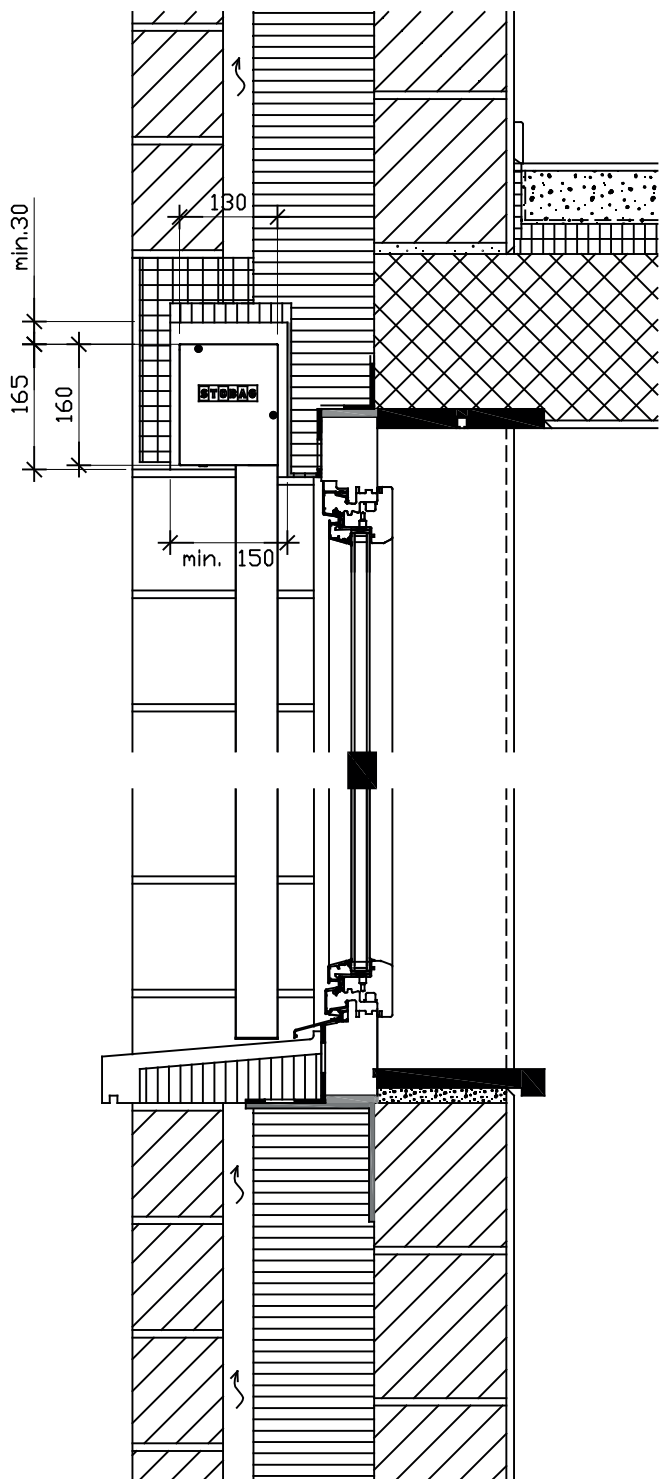

STOBAG VENTOSOL VS6200

Svislá markýza se zipovou technikou, montáž na ostění

KOMPAKTNÍ FASÁDA, DETAIL ŘEZU

MST. 1:10

PRODUKT VENTOSOL

VYHOTOVENO Květen 2018/RH

STOBAG VENTOSOL VS6200

Svislá markýza se zipovou technikou, montáž na ostění

KAMENNÁ FASÁDA, DETAIL ŘEZU

MST. 1:10

PRODUKT VENTOSOL

VYHOTOVENO Květen 2018/RH

STOBAG VENTOSOL VS6200

Svislá markýza se zipovou technikou, montáž na ostění

HINTERL. DŘEVĚNÁ FASÁDA, DETAIL ŘEZU

MST. 1:10

PRODUKT VENTOSOL

VYHOTOVENO Květen 2018/RH

STOBAG VENTOSOL VS6200

Svislá markýza se zipovou technikou, montáž na ostění

POHLEDOVÉ ZDIVO Z PÁLENÝCH CIHEL, DETAIL ŘEZU

MST. 1:10

PRODUKT VENTOSOL

VYHOTOVENO Květen 2018/RH