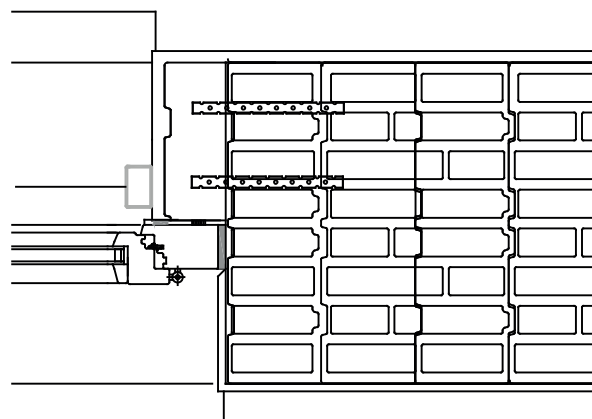

STOBAG VENTOSOL VS6200

Svislá markýza se zipovou technikou, montáž na ostění

KAMENNÁ FASÁDA, DETAIL ŘEZU

MST. 1:10

PRODUKT VENTOSOL

VYHOTOVENO Květen 2018/RH