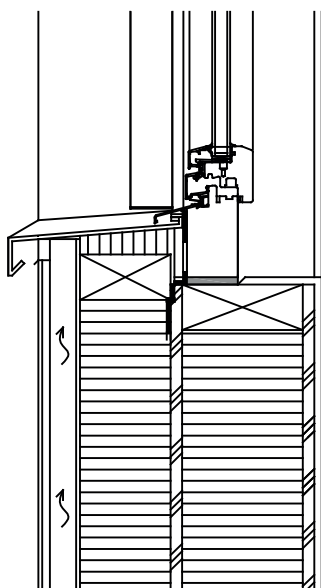

STOBAG VENTOSOL VS6200

Svislá markýza se zipovou technikou, montáž na ostění

KOMPAKTNÍ FASÁDA, DETAIL ŘEZU

MST. 1:10

PRODUKT VENTOSOL

VYHOTOVENO Květen 2018/RH

STOBAG VENTOSOL VS6200

Svislá markýza se zipovou technikou, montáž na ostění

KAMENNÁ FASÁDA, DETAIL ŘEZU

MST. 1:10

PRODUKT VENTOSOL

VYHOTOVENO Květen 2018/RH

STOBAG VENTOSOL VS6200

Svislá markýza se zipovou technikou, montáž na ostění

HINTERL. DŘEVĚNÁ FASÁDA, DETAIL ŘEZU

MST. 1:10

PRODUKT VENTOSOL

VYHOTOVENO Květen 2018/RH

STOBAG VENTOSOL VS6200

Svislá markýza se zipovou technikou, montáž na ostění

POHLEDOVÉ ZDIVO Z PÁLENÝCH CIHEL, DETAIL ŘEZU

MST. 1:10

PRODUKT VENTOSOL

VYHOTOVENO Květen 2018/RH