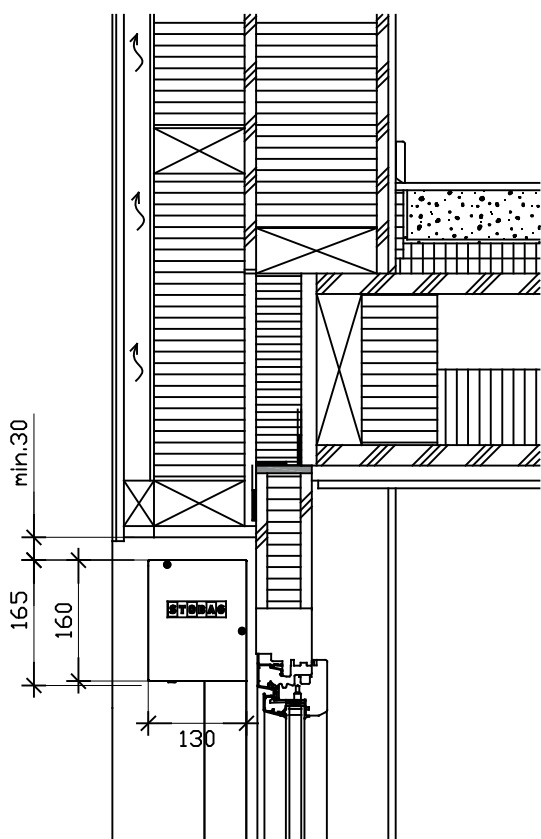

STOBAG VENTOSOL VS6200

Svislá markýza se zipovou technikou, montáž na ostění

KOMPAKTNÍ FASÁDA, DETAIL ŘEZU

MST. 1:10

PRODUKT VENTOSOL

VYHOTOVENO Květen 2018/RH

STOBAG VENTOSOL VS6200

Svislá markýza se zipovou technikou, montáž na ostění

KAMENNÁ FASÁDA, DETAIL ŘEZU

MST. 1:10

PRODUKT VENTOSOL

VYHOTOVENO Květen 2018/RH

STOBAG VENTOSOL VS6200

Svislá markýza se zipovou technikou, montáž na ostění

HINTERL. DŘEVĚNÁ FASÁDA, DETAIL ŘEZU

MST. 1:10

PRODUKT VENTOSOL

VYHOTOVENO Květen 2018/RH

STOBAG VENTOSOL VS6200

Svislá markýza se zipovou technikou, montáž na ostění

POHLEDOVÉ ZDIVO Z PÁLENÝCH CIHEL, DETAIL ŘEZU

MST. 1:10

PRODUKT VENTOSOL

VYHOTOVENO Květen 2018/RH