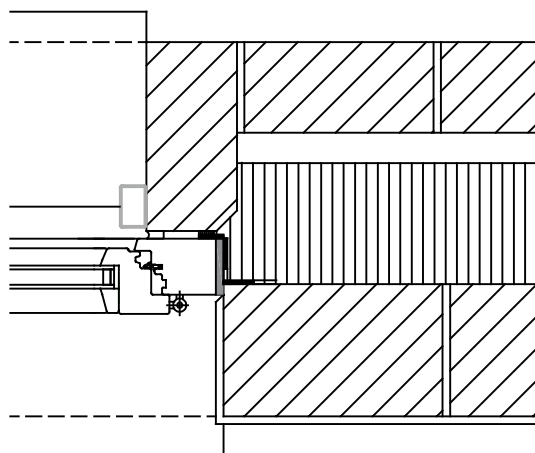

PRODUKT VENTOSOL

VYHOTOVENO Květen 2018/RH

STOBAG VENTOSOL VS6200

Svislá markýza se zipovou technikou, montáž na ostění

POHLEDOVÉ ZDIVO Z PÁLENÝCH CIHEL, DETAIL ŘEZU

MST. 1:10

PRODUKT VENTOSOL

VYHOTOVENO Květen 2018/RH

STOBAG VENTOSOL VS6200

Svislá markýza se zipovou technikou, montáž na ostění

FASÁDA Z POHLEDOVÉHO BETONU, DETAIL ŘEZU

MST. 1:10

PRODUKT VENTOSOL

VYHOTOVENO Květen 2018/RH