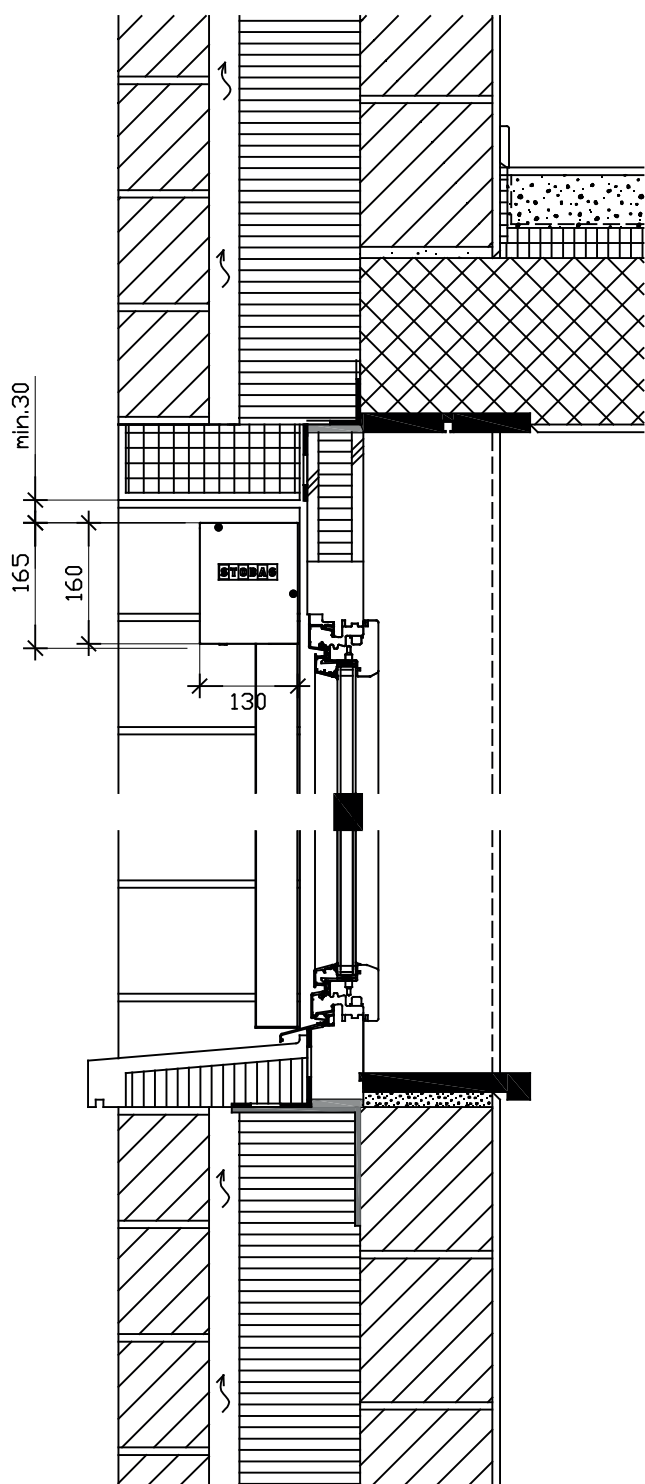

STOBAG VENTOSOL VS6200

Svislá markýza se zipovou technikou, montáž na ostění

KOMPAKTNÍ FASÁDA, DETAIL ŘEZU

MST. 1:10

PRODUKT VENTOSOL

VYHOTOVENO Květen 2018/RH

STOBAG VENTOSOL VS6200

Svislá markýza se zipovou technikou, montáž na ostění

KAMENNÁ FASÁDA, DETAIL ŘEZU

MST. 1:10

PRODUKT VENTOSOL

VYHOTOVENO Květen 2018/RH

STOBAG VENTOSOL VS6200

Svislá markýza se zipovou technikou, montáž na ostění

HINTERL. DŘEVĚNÁ FASÁDA, DETAIL ŘEZU

MST. 1:10

PRODUKT VENTOSOL

VYHOTOVENO Květen 2018/RH

STOBAG VENTOSOL VS6200

Svislá markýza se zipovou technikou, montáž na ostění

POHLEDOVÉ ZDIVO Z PÁLENÝCH CIHEL, DETAIL ŘEZU

MST. 1:10

PRODUKT VENTOSOL

VYHOTOVENO Květen 2018/RH

STOBAG VENTOSOL VS6200

Svislá markýza se zipovou technikou, montáž na ostění

FASÁDA Z POHLEDOVÉHO BETONU, DETAIL ŘEZU

MST. 1:10

PRODUKT VENTOSOL

VYHOTOVENO Květen 2018/RH