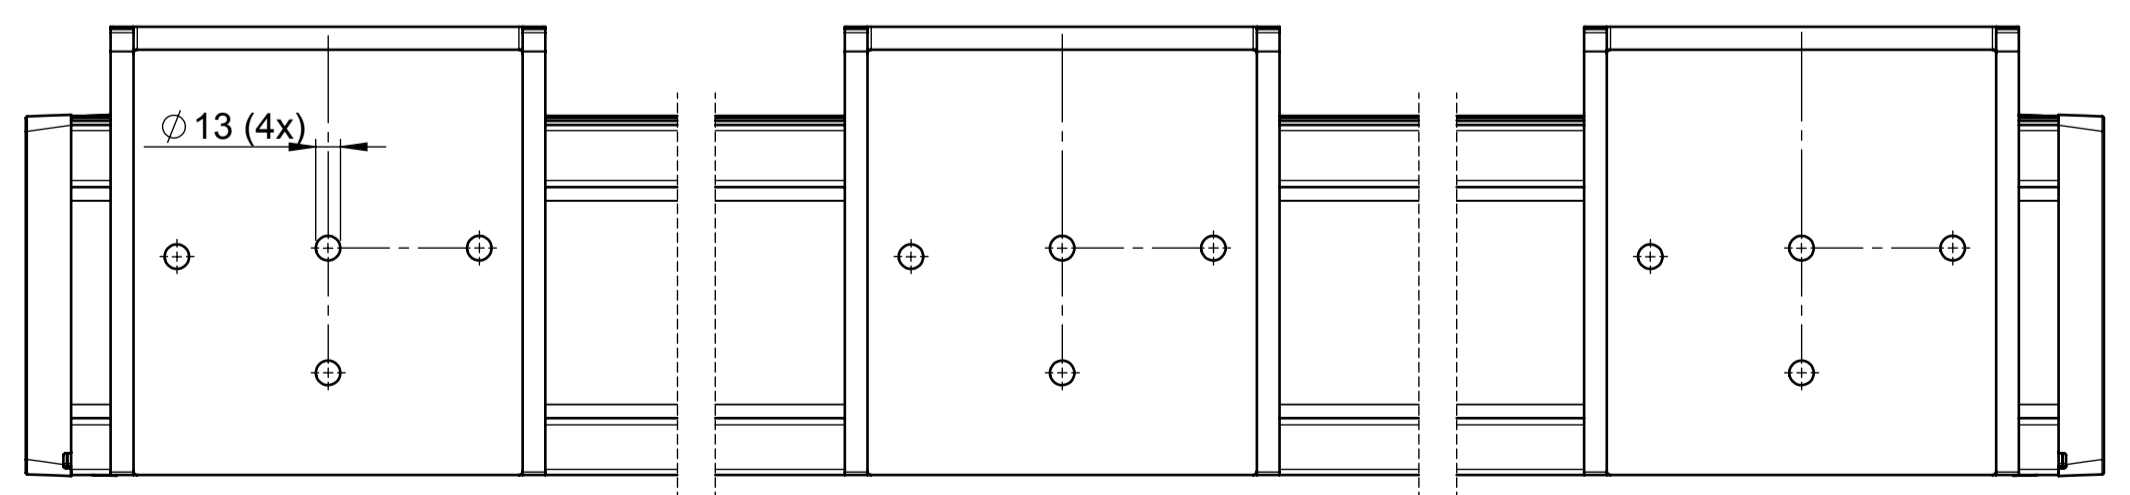

L

Datum / Name	Material	-	Ersatz für	-
Gezeichnet: 00.00.0000 / Wer	Behandlung / Farbe:	roh	Ersetzt durch:	-
Geändert: 10.04.2018 / mm	Gewicht:	10557,80 g	Profil g/m	Blatt: 2 / 5
Geprüft: 10.04.2018 / jms	Kategorie:	Balkon + Terrasse	Massstab:	1:4
Status:	SAP-Nr.:	-	Stobag-Nr.:	BX4500
	Freigegeben		CAD-Nr.:	14040
	Rev.:	A		
STOBAG		Beschreibung: CAMABOX mit Motor		

CAD-System: SolidWorks