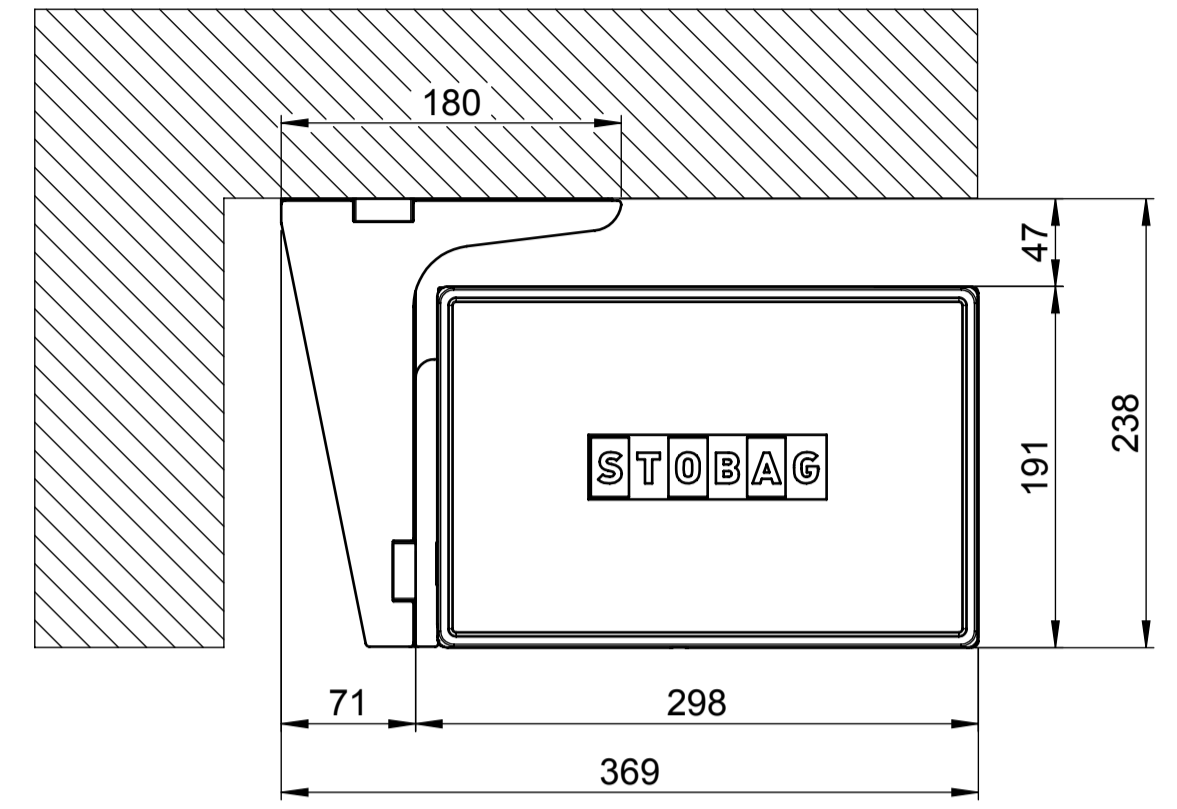

R

Deckenmontage