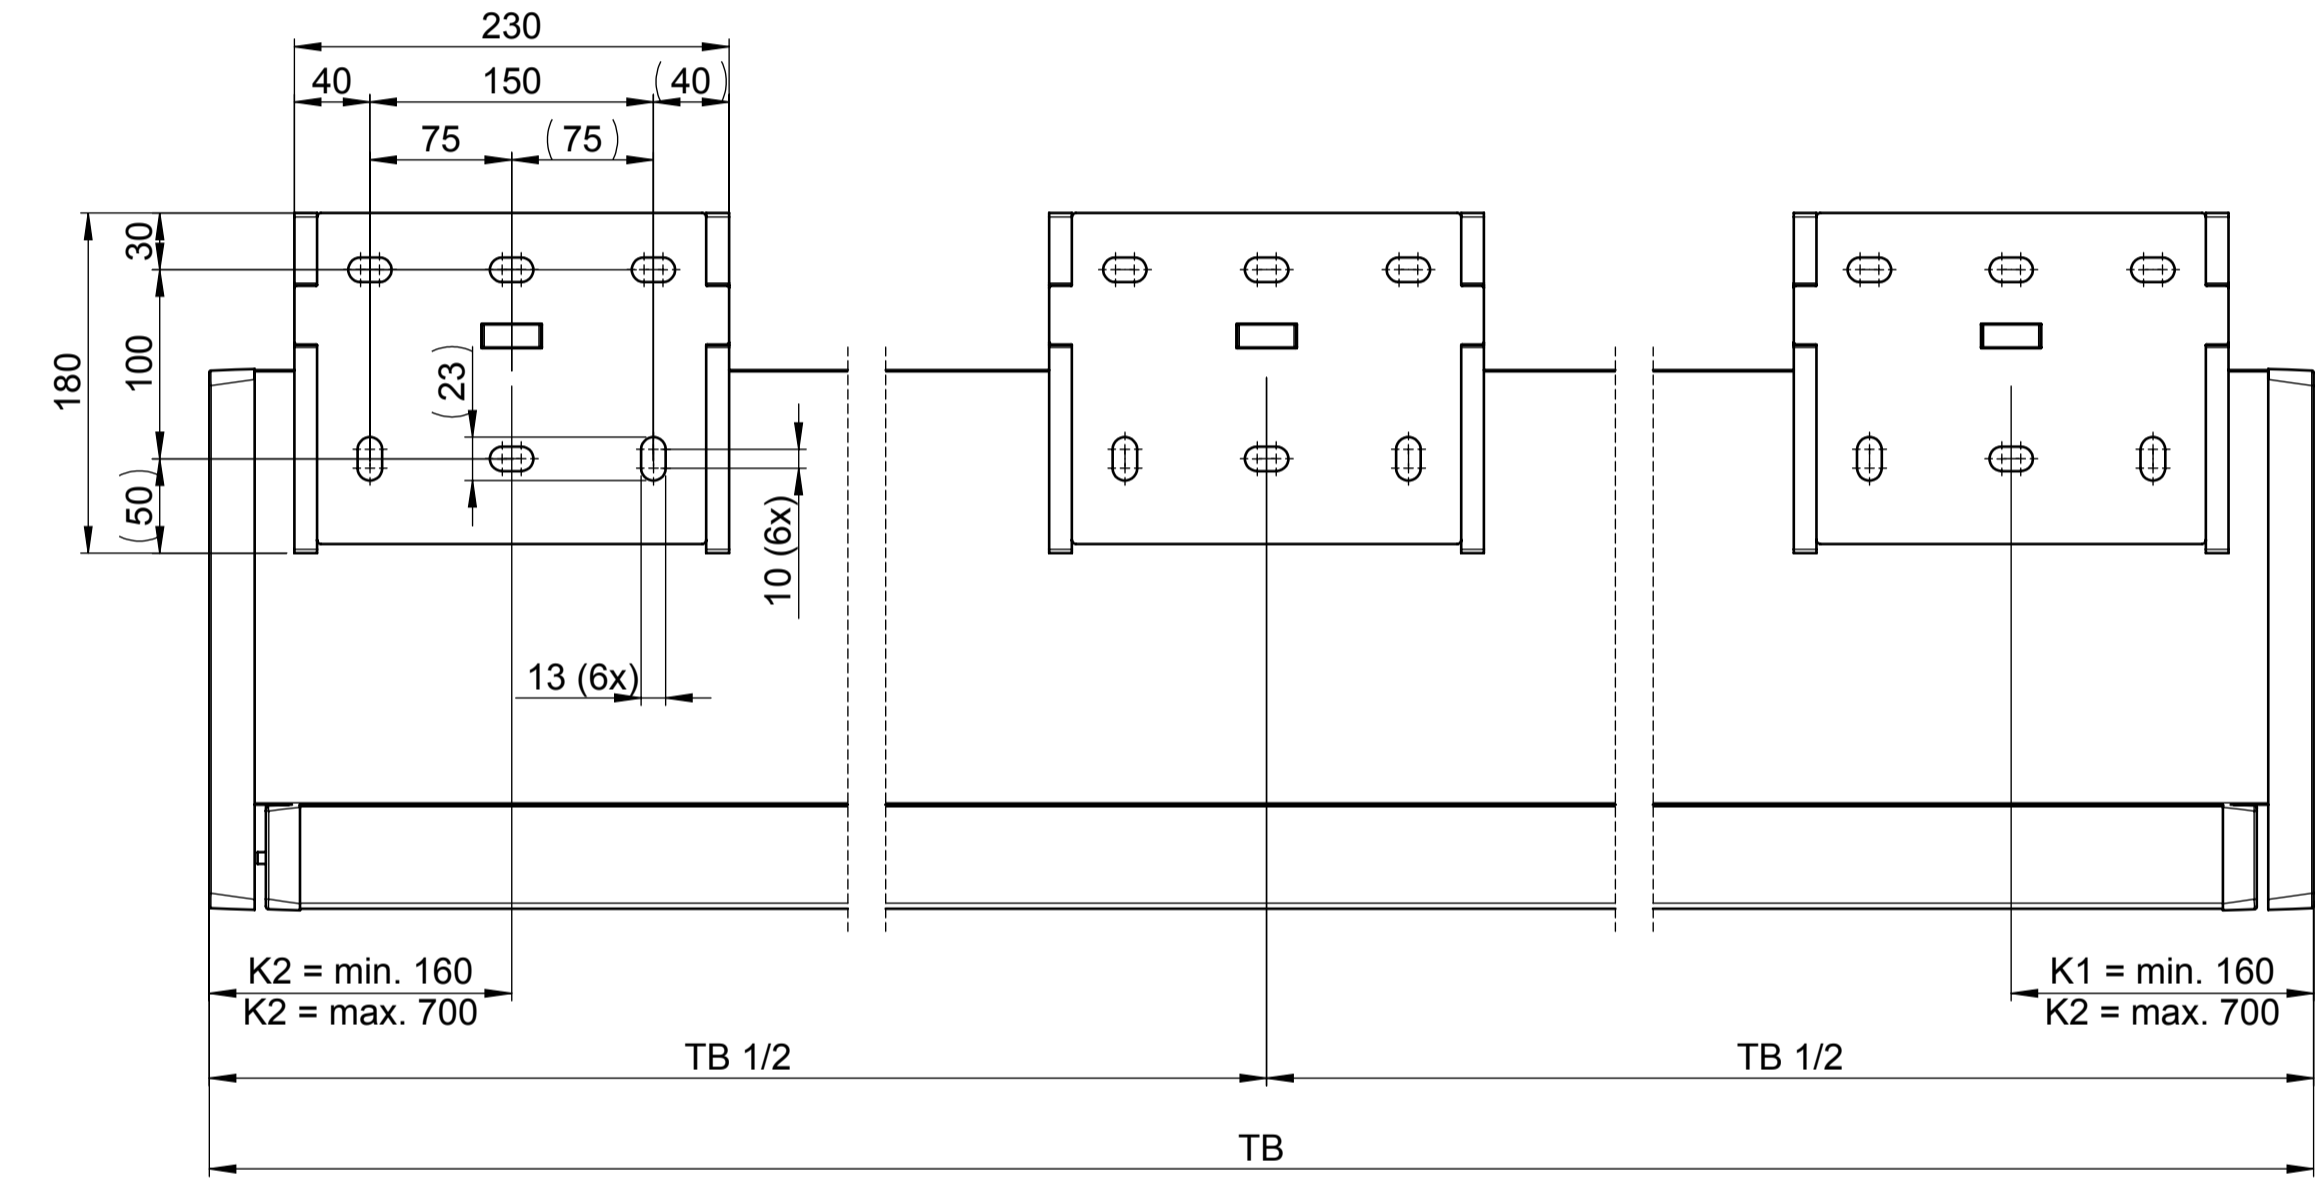

L

R

Deckenmontage

L

R

R

L

Datum / Name	Material	-	Ersatz für	-
Gezeichnet: 00.00.0000 / Wer	Behandlung / Farbe:	roh	Ersetzt durch:	-
Geändert: 10.04.2018 / mm	Gewicht:	10557,80 g	Profil g/m	Blatt: 2 / 5
Geprüft: 10.04.2018 / jms	Kategorie:	Balkon + Terrasse	Massstab:	1:4
Status:	SAP-Nr.:	-	Stobag-Nr.:	BX4500
	Freigegeben		CAD-Nr.:	14040
	Rev.:	A		
STOBAG		Beschreibung: CAMABOX mit Motor		

CAD-System: SolidWorks