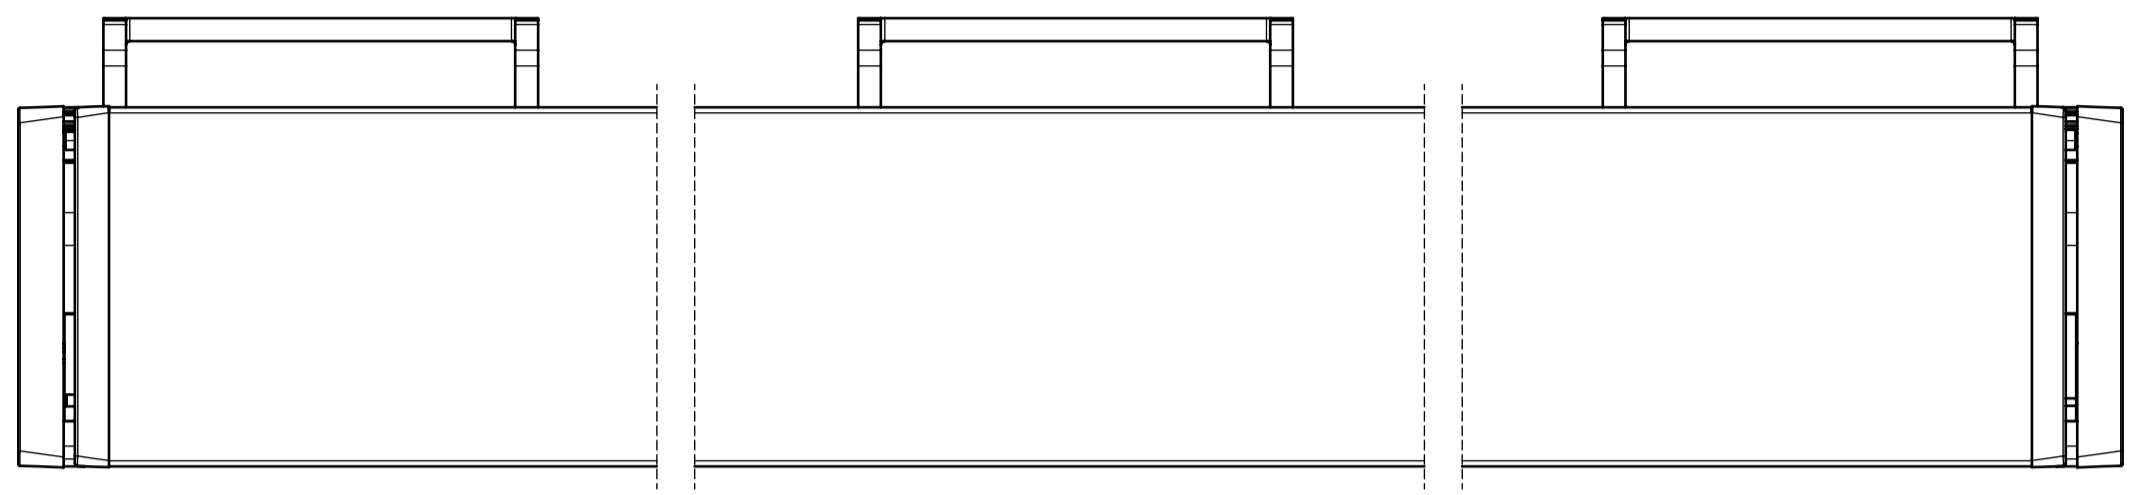

L

R

Deckenmontage

L

R

R

L

Datum / Name	Material	-	Ersatz für	-
Gezeichnet: 00.00.0000 / Wer	Behandlung / Farbe:	roh	Ersetzt durch:	-
Geändert: 10.04.2018 / mm	Gewicht:	10557,80 g	Profil g/m	Blatt: 2 / 5
Geprüft: 10.04.2018 / jms	Kategorie:	Balkon + Terrasse	Massstab:	1:4
Status:	SAP-Nr.:	-	Stobag-Nr.:	BX4500
	Freigegeben		CAD-Nr.:	14040
	Rev.:	A		
STOBAG		Beschreibung: CAMABOX mit Motor		

CAD-System: SolidWorks