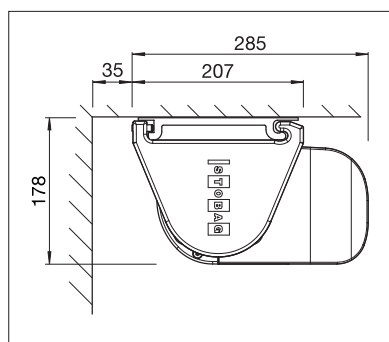

Montaż stropowy, okrągły design

WYMAGANA
REJESTRACJA

COLORS

Oferujemy szerokie możliwości przy wyborze kolorów stelaży.

FABRICS

Wybór z szerokiej gamy tkanin i ich kolorów.

ELECTRICS

Najwyższy komfort dzięki automatyzacji systemów sterowania i oświetlenia.

Więcej informacji można znaleźć na stronie www.stobag.com

STOBAG