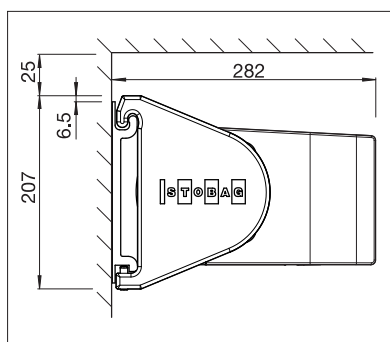

Montaż naścienny, wielokątny design