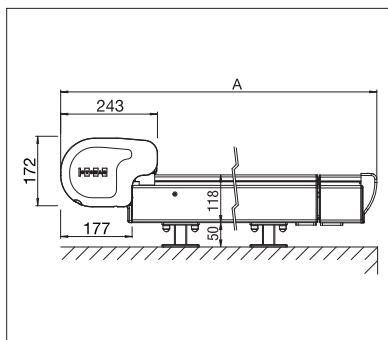

- Samonośna konstrukcja kasety
- Jednolita ochrona do szerokości 7 m
- Optymalne napięcie poszycia dzięki zintegrowanym sprężynom gazowym
- Pięknie ukształtowane wykończenie z boku
- Kabel / wtyczka zintegrowane w pokrywie bocznej
- Łatwy, elastyczny montaż na elementach ogrodu zimowego dzięki różnym uchwytom mocującym
- Szyny prowadzące można bezstopniowo przesunąć do 100 cm do wewnątrz
- Opatentowany mechanizm wysuwający: Dodatkowo uzyskiwany wysięg do maks. 140 cm zapewniający optymalne zacielenie pionowego frontu (PS6100)

PS6000

min. 100 cm
max. 700 cm

min. 110 cm
max. 700 cm

PS6100 PLUS

min. 100 cm
max. 700 cm

min. 185 cm
max. 700 cm

Wymiary (w milimetrach)

PS6000 Widok z boku