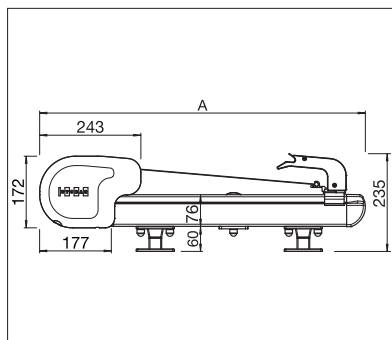

- Samonośna konstrukcja kasety
- Jednolita ochrona do szerokości 7 m
- Optymalne napięcie poszycia dzięki zintegrowanym sprężynom gazowym
- Pięknie ukształtowane wykończenie z boku
- Kabel / wtyczka zintegrowane w pokrywie bocznej
- Łatwy, elastyczny montaż na elementach ogrodu zimowego dzięki różnym uchwytom mocującym
- Szyny prowadzące można bezstopniowo przesunąć do 100 cm do wewnątrz
- Opatentowany mechanizm wysuwający: Dodatkowo uzyskiwany wysięg do maks. 140 cm zapewniający optymalne zacielenie pionowego frontu (PS6100)

PS6000

min. 100 cm
max. 700 cm

min. 110 cm
max. 700 cm

PS6100 PLUS

min. 100 cm
max. 700 cm

min. 185 cm
max. 700 cm

Wymiary (w milimetrach)

PS6000 Widok z boku