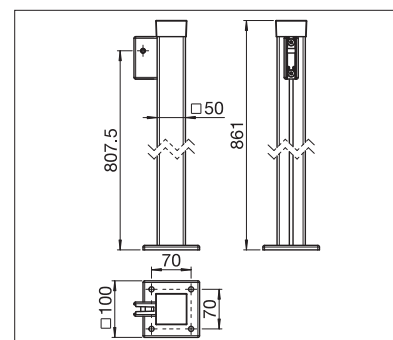

Wysokość kasy

min. 120 cm
max. 200 cm

Długość wysunięcia

min. 100 cm
max. 400 cm

Wymiary (w milimetrach)

Montaż naścienny / stropowy

Słupek wpuszczany

Słupek przykręcany