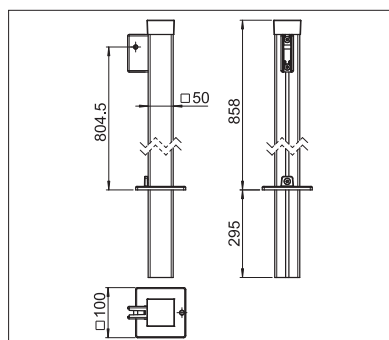

Wysokość kasy

min. 120 cm
max. 200 cm

Długość wysunięcia

min. 100 cm
max. 400 cm

Wymiary (w milimetrach)

Montaż naścienny / stropowy

Słupek wpuszczany

Słupek przykręcany