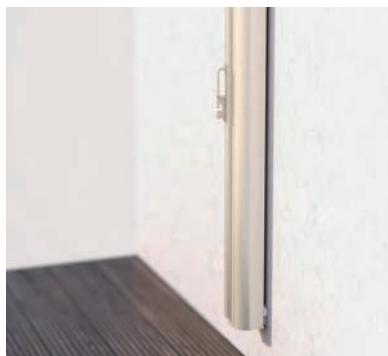

SIRO

BALKON & TARAS

**OSŁONA PRZECIWSŁONECZNA BOCZNA
DO ZASTOSOWANIA JAKO OCHRONA
PRYWATNOŚCI ORAZ OSŁONA PRZED WIATREM**

SIRO SR6000 FLEX

System zawieszany

Uchwyt naścienny

SR6000 FLEX

- Boczna osłona przeciwsłoneczna także do zastosowania jako ochrona prywatności oraz osłona przed wiatrem
- Zintegrowany wał ze sprężyną gwarantuje dobre napięcie poszycia
- Różne możliwości montażu: uchwyt naścienny, zakotwienie do podłoża lub podpora
- System zdejmowanych kaset do różnych zastosowań

Wysokość kasy

min. 120 cm
max. 200 cm

Długość wysunięcia

min. 100 cm
max. 400 cm

Wymiary (w milimetrach)

Montaż naścienny / stropowy

Słupek wpuszczany

Słupek przykręcany