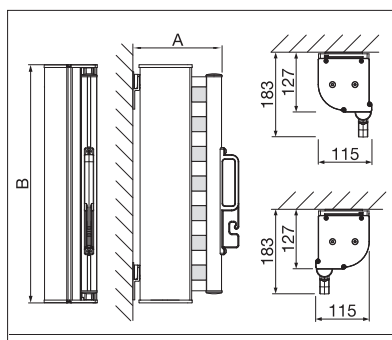

Wysokość kasy

min. 120 cm
max. 200 cm

Długość wysunięcia

min. 100 cm
max. 400 cm

Wymiary (w milimetrach)

Montaż naścienny / stropowy

Słupek wpuszczany

Słupek przykręcany