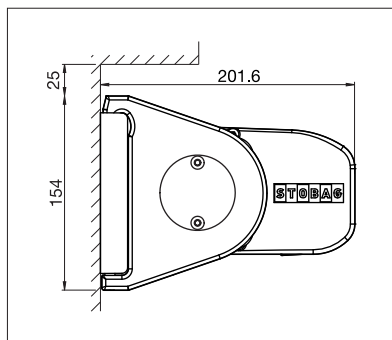

PURABOX

BALKON & TARAS

**NAJMNIEJSZA MARKIZA KASETOWA FIRMY
STOBAG MAJĄCA JEDYNIĘ 10 CM WYSOKOŚCI.**

PURABOX BX1500

Zaokrąglony kształt

Montaż do krokwi dachu

- Zamknięta kasetka chroni przed czynnikami atmosferycznymi
- Mała kasetka – jedynie 10 cm wysokości
- Możliwość ustawienia nachylenia markizy od 0° do 90°
- Łatwy i szybki montaż
- Różne możliwości montażu na ścianie, pod stropem lub do krokwi
- Elegancka kasetka o zaokrąglonym przekroju poprzecznym
- Opcjonalny ścienny profil przyłączeniowy zapobiega zbieraniu się wody pomiędzy fasadą i markizą

 min. 185 cm
 max. 500 cm

 min. 150 cm
 max. 225 cm

Wymiary (w milimetrach)

Montaż naścienny

Montaż stropowy

EN 13561

WYMAGANA REJESTRACJA

COLORS