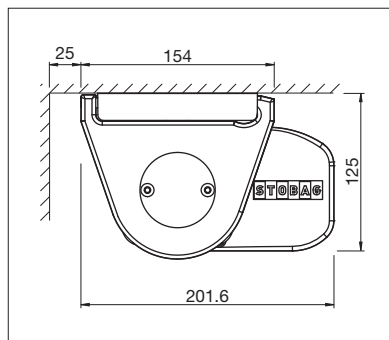

PURABOX

BALKON & TARAS

**NAJMNIEJSZA MARKIZA KASETOWA FIRMY
STOBAG MAJĄCA JEDYNIĘ 10 CM WYSOKOŚCI.**

PURABOX BX1500

Zaokrąglony kształt

Montaż do krokwi dachu

- Zamknięta kasetka chroni przed czynnikami atmosferycznymi
- Mała kasetka – jedynie 10 cm wysokości
- Możliwość ustawienia nachylenia markizy od 0° do 90°
- Łatwy i szybki montaż
- Różne możliwości montażu na ścianie, pod stropem lub do krokwi
- Elegancka kasetka o zaokrąglonym przekroju poprzecznym
- Opcjonalny ścienny profil przyłączeniowy zapobiega zbieraniu się wody pomiędzy fasadą i markizą

 min. 185 cm
 max. 500 cm

 min. 150 cm
 max. 225 cm

Wymiary (w milimetrach)

Montaż naścienny

Montaż stropowy

EN 13561

WYMAGANA REJESTRACJA

COLORS