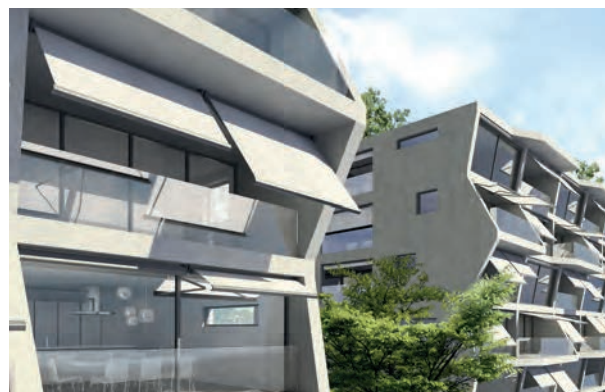

PURABOX

BALKON & TARAS

**NAJMNIEJSZA MARKIZA KASETOWA FIRMY
STOBAG MAJĄCA JEDYNIĘ 10 CM WYSOKOŚCI.**

PURABOX BX1500

Zaokrąglony kształt

Montaż do krokwi dachu

- Zamknięta kasetka chroni przed czynnikami atmosferycznymi
- Mała kasetka – jedynie 10 cm wysokości
- Możliwość ustawienia nachylenia markizy od 0° do 90°
- Łatwy i szybki montaż
- Różne możliwości montażu na ścianie, pod stropem lub do krokwi
- Elegancka kasetka o zaokrąglonym przekroju poprzecznym
- Opcjonalny ścienny profil przyłączeniowy zapobiega zbieraniu się wody pomiędzy fasadą i markizą

Oferujemy szerokie możliwości przy wyborze kolorów stelaży.

FABRICS

Wybór z szerokiej gamy tkanin i ich kolorów.

ELECTRICS

Najwyższy komfort dzięki automatyzacji systemów sterowania i oświetlenia.

Więcej informacji można znaleźć na stronie www.stobag.com