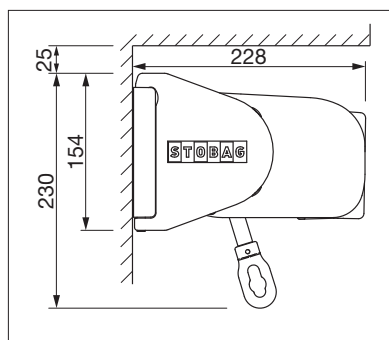

Montaż stropowy, zaokrąglony kształt

EN 13561

WYMAGANA
REJESTRACJA

COLORS

Oferujemy szerokie możliwości przy wyborze kolorów stelaży.

FABRICS

Wybór z szerokiej gamy tkanin i ich kolorów.

ELECTRICS

Najwyższy komfort dzięki automatyzacji systemów sterowania i oświetlenia.

Więcej informacji można znaleźć na stronie www.stobag.com

STOBAG