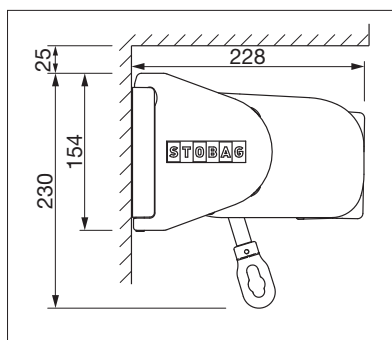

Montaż naścienny, kształt wielokąta