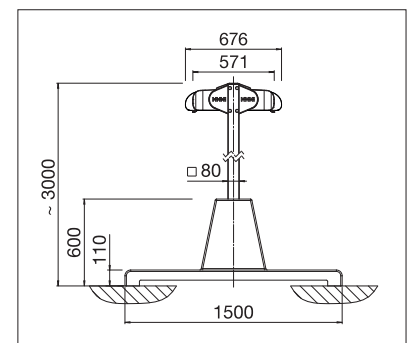

Z cokołem betonowym i falbaną plus

WYMAGANA REJESTRACJA

COLORS

Oferujemy szerokie możliwości przy wyborze kolorów stelaży.

FABRICS

Wybór z szerokiej gamy tkanin i ich kolorów.

ELECTRICS

Najwyższy komfort dzięki automatyzacji systemów sterowania i oświetlenia.

Więcej informacji można znaleźć na stronie www.stobag.com