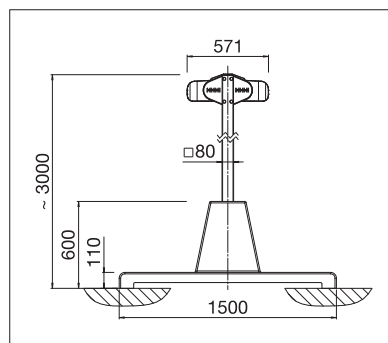

Z cokołem betonowym