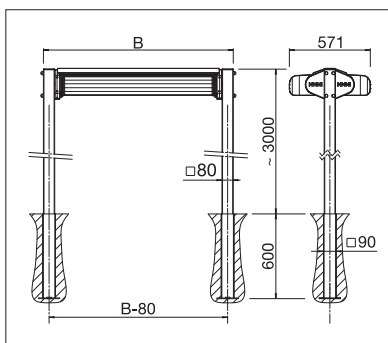

- Duża powierzchnia zacienienia i tylko dwie podpory
- Lewa i prawa strona zacienienia chronione w oddzielnych kasetach
- Kasety dostępne do wyboru z okrągłym lub wielokątnym przekrojem poprzecznym
- Lewa i prawa strona zacienienia obsługiwane oddzielnie
- Z reguły nie jest wymagane pozwolenie na budowę
- Instalacja podpór z użyciem wpuszczanego zakotwienia do podłoża lub cokołu betonowego
- Łatwy i szybki montaż
- Opcjonalna falbana plus: Poszycie akrylowe do maks. 120 cm oraz Soltis 86/Soltis 92 do maks. 170 cm wysokości. Optymalizacja nawijania dzięki zastosowaniu systemu Floating (wał pływający)

OS7000

min. 210 cm
max. 662 cm*

min. 300 cm
max. 700 cm

Wysokość podparcia
~ 303 cm

* od 613 cm tylko silnik

W zależności od produktu oraz wersji
klasa odporności wiatrowej może się różnić.

Wymiary (w milimetrach)