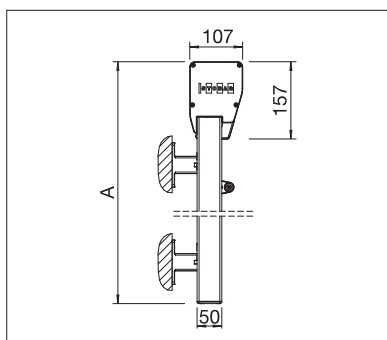

min. 40 cm  
max. 400 cm\*

min. 125 cm  
max. 350 cm\*

**Uitvalarm**  
vaste lengte 50 cm

\*Afhankelijk van stofkeuze

Technische maataanduidingen in millimeter

Uitgeklapte ronde kast

Ingeschoven hoekige kast