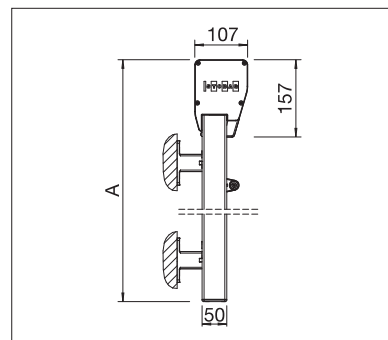

min. 40 cm
max. 400 cm*

min. 125 cm
max. 350 cm*

Uitvalarm
vaste lengte 50 cm

*Afhankelijk van stofkeuze

Technische maataanduidingen in millimeter

Uitgeklapte ronde kast

Ingeschoven hoekige kast

EN 13561