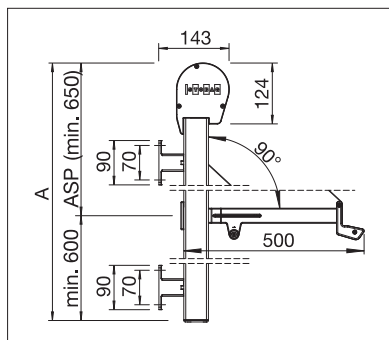

min. 40 cm
max. 400 cm*

min. 125 cm
max. 350 cm*

Uitvalarm
vaste lengte 50 cm

*Afhankelijk van stofkeuze

Technische maataanduidingen in millimeter

Uitgeklapte ronde kast

Ingeschoven hoekige kast

EN 13561