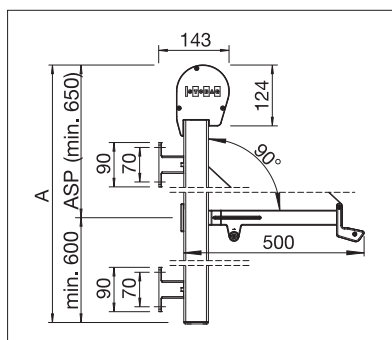

min. 40 cm  
max. 400 cm\*

min. 125 cm  
max. 350 cm\*

**Uitvalarm**  
vaste lengte 50 cm

\*Afhankelijk van stofkeuze

Technische maataanduidingen in millimeter

Uitgeklapte ronde kast

Ingeschoven hoekige kast