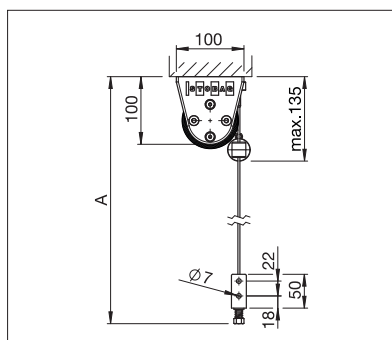

VENSTER & GEVEL

**IDEAAL VOOR KLEINE OPPERVLAKKEN – SCREEN
MET OPEN CONSTRUCTIE**

VERTICAL S4110 | VS4300 LIGHT

VS4300 Hoekige en ronde cassette

S4110 Zonder cassette

Wandhouder incl. veerspanner

- Verfijnd systeem voor het gebruik voor glazen fronten of overdekte terrassen (S4110)
- Naar keuze ronde of hoekige zelfdragende beschermings-cassette (VS4300)
- Montagemogelijkheid aan de wand, onder het plafond (S4110) of in het kozijn
- Verschillende geleidingssystemen: draadkabel, stangen of aluminiumprofiel
- Handmatige bediening door de wand mogelijk via scharnierplaat met slingerstang
- Koppeling mogelijk voor max. 3 systemen

S4110

min. 40 cm
max. 500 cm

min. 40 cm
max. 400 cm*

* met draadkabel-/stanggeleiding tot max. 300 cm hoogte

VS4300 LIGHT

min. 40 cm
max. 500 cm

min. 40 cm
max. 350 cm*

* vanaf 401 cm breedte bedraagt max. hoogte 225 cm

Technische maataanduidingen in millimeter

S4110 Plafondmontage met staaldraadgeleiding

VS4300 Wandmontage met ronde cassette en geleidingsprofiel

EN 13561

REGISTRATIE
VEREIST

COLORS

Ontdek tal van mogelijkheden bij de keuze van de framekleuren.