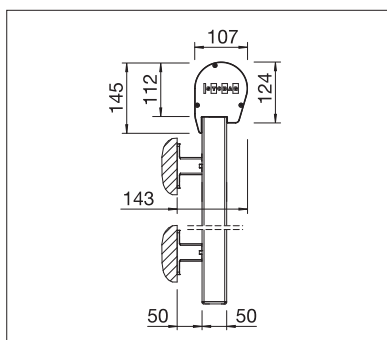

VENSTER & GEVEL

**IDEAAL VOOR KLEINE OPPERVLAKKEN – SCREEN
MET OPEN CONSTRUCTIE**

VERTICAL S4110 | VS4300 LIGHT

VS4300 Hoekige en ronde cassette

S4110 Zonder cassette

Wandhouder incl. veerspanner

- Verfijnd systeem voor het gebruik voor glazen fronten of overdekte terrassen (S4110)
- Naar keuze ronde of hoekige zelfdragende beschermings-cassette (VS4300)
- Montagemogelijkheid aan de wand, onder het plafond (S4110) of in het kozijn
- Verschillende geleidingssystemen: draadkabel, stangen of aluminiumprofiel
- Handmatige bediening door de wand mogelijk via scharnierplaat met slingerstang
- Koppeling mogelijk voor max. 3 systemen

S4110

min. 40 cm
max. 500 cm

min. 40 cm
max. 400 cm*

* met draadkabel-/stanggeleiding tot max. 300 cm hoogte

VS4300 LIGHT

min. 40 cm
max. 500 cm

min. 40 cm
max. 350 cm*

* vanaf 401 cm breedte bedraagt max. hoogte 225 cm

Technische maataanduidingen in millimeter

S4110 Plafondmontage met staaldraadgeleiding

VS4300 Wandmontage met ronde cassette en geleidingsprofiel

EN 13561

REGISTRATIE
VEREIST

COLORS

Ontdek tal van mogelijkheden bij de keuze van de framekleuren.