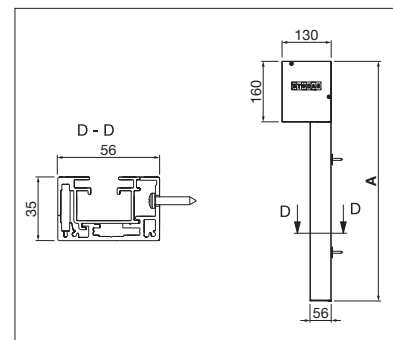

## VS6200

min. 75 cm  
max. 500 cm

min. 50 cm  
max. 500 cm

Technische maataanduidingen in millimeter

VS6200  
Montage met bevestigingshouder

VS6200  
In-de-dag montage

VS6200 Wandmontage met directe schroefverbinding