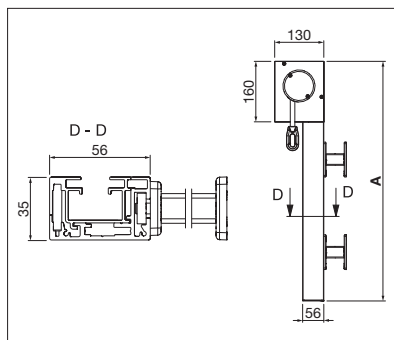

## VS6200

min. 75 cm  
max. 500 cm

min. 50 cm  
max. 500 cm

Technische maataanduidingen in millimeter

VS6200  
Montage met bevestigingshouder

VS6200  
In-de-dag montage

VS6200 Wandmontage met directe schroefverbinding