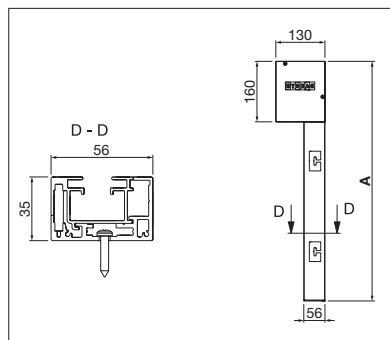

## VS6200

min. 75 cm  
max. 500 cm

min. 50 cm  
max. 500 cm

Technische maataanduidingen in millimeter

VS6200  
Montage met bevestigingshouder

VS6200  
In-de-dag montage

VS6200 Wandmontage met directe schroefverbinding