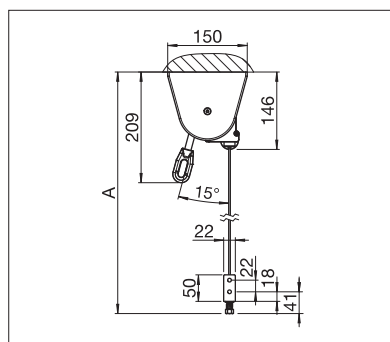

US3910 Plafondmontage