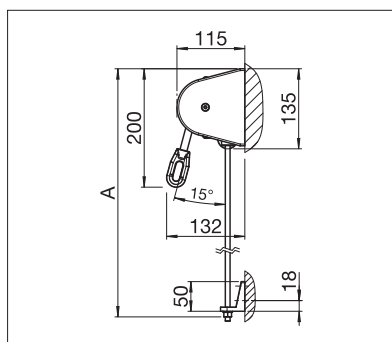

US3510

	min. 40 cm max. 400 cm
	min. 40 cm max. 250 cm

US3910

	min. 40 cm max. 450 cm
	min. 40 cm max. 400 cm*

* met draadkabel-/stanggeleiding tot max. 300 cm hoogte

Technische maataanduidingen in millimeter