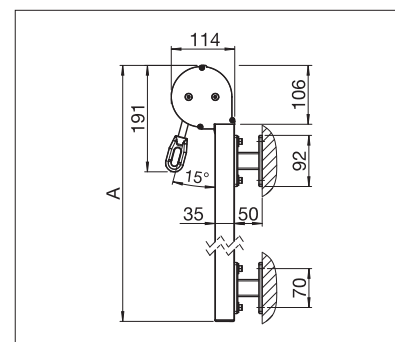

US3910 Montage op de wand

EN 13561

REGISTRATIE
VEREIST

COLOURS

Ontdek tal van mogelijkheden bij de keuze van de framekleuren.

FABRICS

Kies uit een ruim aanbod van stoffen en kleuren.

ELECTRICS

Meer comfort door automatisering, besturings- en verlichtingssystemen.

Meer informatie op www.stobag.com