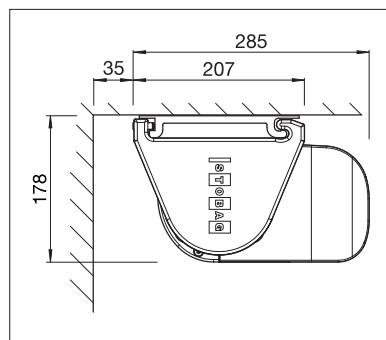

# TENDABOX BX3000

Rond of hoekig design

Volant-Plus

LED-verlichting

- Gesloten cassette beschermt tegen weersinvloeden
- Verschillende montagemogelijkheden aan de wand, onder het plafond of aan het daksparnt
- Eenvoudig, beproefd montagesysteem om op te hangen
- Instelbare helling van het zonnescherm van 0° tot 85°
- Naar keuze hoekig of afgerond design
- Optioneel afdekprofiel om de doekas aan het zicht te onttrekken
- Optioneel Volant-Plus bij afgeronde cassette: acryldoek tot max. 120 cm en Soltis 86/Soltis 92 tot een hoogte van max. 170 cm. Verbeterd oprolgedrag dankzij het floatingsysteem (zwevende wals)
- Optionele LED-verlichting voor bevestiging op de cassette
- Optioneel wandaansluitprofiel voorkomt dat er regenwater tussen gevel en luifel terecht komt

min. 195 cm  
max. 650 cm

min. 150 cm  
max. 400 cm\*

\* met Volant-Plus max. 350 cm uitval;  
met Slingerstang max. 600 cm breedte x 400 cm uitval

Afhankelijk van uitvoering en afmeting kan de windweerstandsklasse variëren.

Technische maataanduidingen in millimeter

Wandmontage, Design hoekig

Plafondmontage, Design rond

REGISTRATIE  
VEREIST