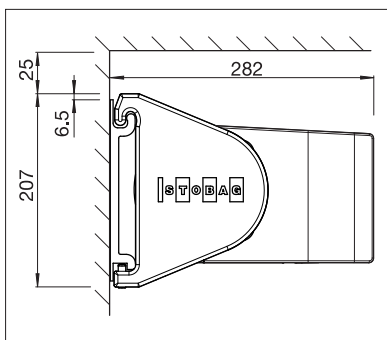

min. 195 cm  
max. 650 cm

min. 150 cm  
max. 400 cm\*

\* met Volant-Plus max. 350 cm uitval;  
met Slingerstang max. 600 cm breedte x 400 cm uitval

Afhankelijk van uitvoering en afmeting kan de windweerstandsklasse variëren.

Technische maataanduidingen in millimeter

Wandmontage, Design hoekig

Plafondmontage, Design rond

REGISTRATIE  
VEREIST