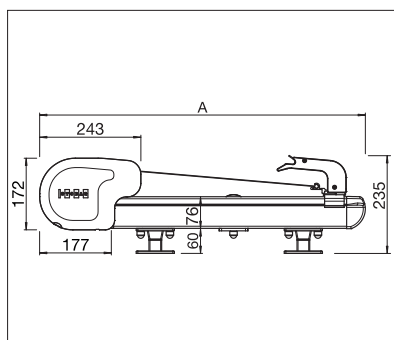

- Zelfdragende cassette
- Doorlopende bescherming tot 7 m breed
- Hoge doekspanning dankzij geïntegreerde gasdrukveren
- Fraai vormgegeven zijdelingse afsluiting
- Kabels/stekkers zijn geïntegreerd in de zijkap
- Eenvoudige, flexibele montage dankzij diverse montagesteunen op de veranda
- Geleiders traploos max. 100 cm naar binnen verplaatsbaar
- Gepatenteerd telescoopsysteem: extra uitschuifbare extensie van max. 140 cm voor een optimale zonwering van het verticale front (PS6100)

PS6000

min. 100 cm
max. 600/700 cm

min. 110 cm
max. 600/700 cm

PS6100 PLUS

min. 100 cm
max. 600/700 cm

min. 185 cm
max. 600/700 cm

Technische maataanduidingen in millimeter

PS6000 Zijaanzicht