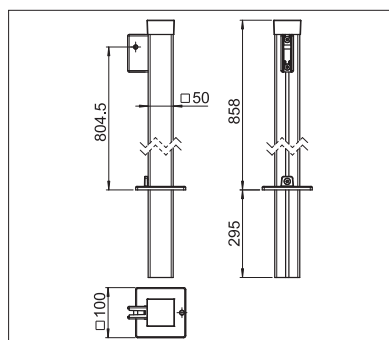

SR6000 FLEX

Hoogte

	min.	120 cm
	max.	200 cm

Uittreklengte

	min.	100 cm
	max.	400 cm

Technische maataanduidingen in millimeter

Wandmontage / Plafondmontage

Insteekpaal