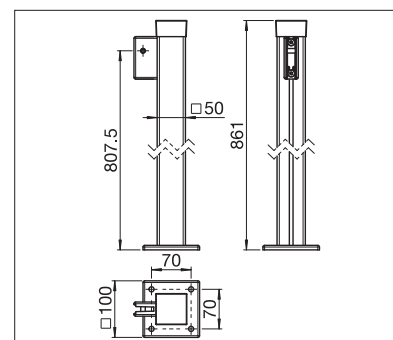

SR6000 FLEX

Hoogte

	min.	120 cm
	max.	200 cm

Uittreklengte

	min.	100 cm
	max.	400 cm

Technische maataanduidingen in millimeter

Wandmontage / Plafondmontage

Insteekpaal