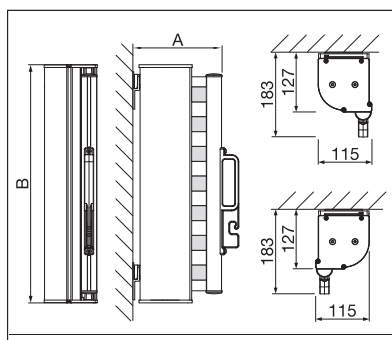

SR6000 FLEX

Hoogte

	min.	120 cm
	max.	200 cm

Uittreklengte

	min.	100 cm
	max.	400 cm

Technische maataanduidingen in millimeter

Wandmontage / Plafondmontage

Insteekpaal