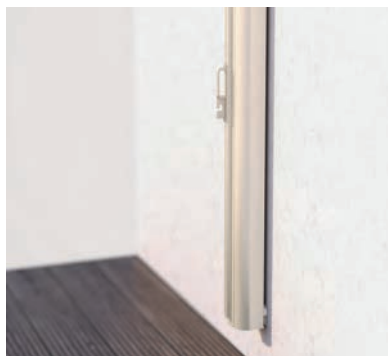

SIRO

BALKON & TERRAS

ZIJDELINGSE ZONWERING

INZETBAAR ALS ZICHT- EN WINDSCHEM.

SIRO SR6000 FLEX

Eenvoudige bevestiging

Montagesteun

- Zijdelingse zonwering ook te gebruiken als zicht- of windscherm
- Geïntegreerde veeras garandeert een hoge doekspanning
- Diverse montage mogelijkheden zoals wandhouder, grondpin of steun
- Verwijderbaar cassettesysteem voor verschillende toepassingsgebieden

SR6000 FLEX

Hoogte

	min.	120 cm
	max.	200 cm

Uittreklengte

	min.	100 cm
	max.	400 cm

Technische maataanduidingen in millimeter

Wandmontage / Plafondmontage

Insteekpaal