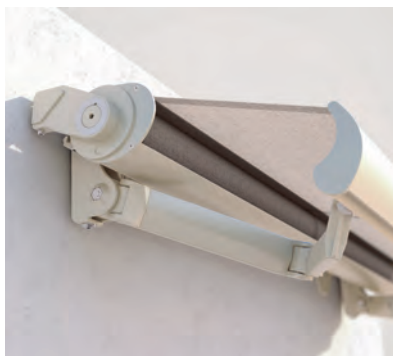

BALKON & TERRAS

**STABIEL EN VEELZIJDIG TOEPASBAAR
SEMI-CASSETTESCHERM**

SELECT-BOX S8250

Beschermingskast

Volant-Plus

- Hoge stabiliteit
- Doek in ingeschoven toestand in de kast beschermd, scharnierarmen extern
- Verschillende montage mogelijkheden aan de wand, onder het plafond of aan het daksparnt
- Variabele consolepositie
- Instelbare helling van het zonnescherm van 5° tot 60°
- Optionele volant zorgt voor extra schaduw en is een optische bescherming voor de armen van het zonnescherm
- Optie Volant-Plus: acryldoek tot max. 120 cm en Soltis 86 / Soltis 92 tot een hoogte van max. 170 cm. Verbeterd oprolgedrag dankzij het floatingsysteem (zwevende wals)

min. 170 cm
max. 600 cm

min. 140 cm
max. 350 cm

Afhankelijk van uitvoering en afmeting kan de windweerstandsklasse variëren.

Technische maataanduidingen in millimeter

Wandmontage

Plafondmontage

EN 13561

REGISTRATIE
VEREIST