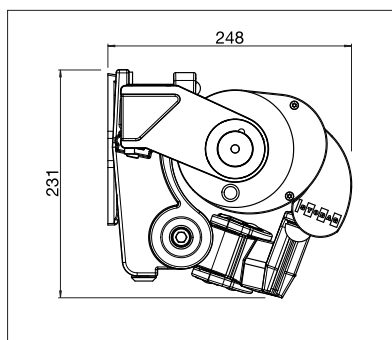

min. 170 cm
max. 600 cm

min. 140 cm
max. 350 cm

Afhankelijk van uitvoering en afmeting kan de windweerstandsklasse variëren.

Technische maataanduidingen in millimeter

Wandmontage

Plafondmontage

EN 13561

REGISTRATIE
VEREIST