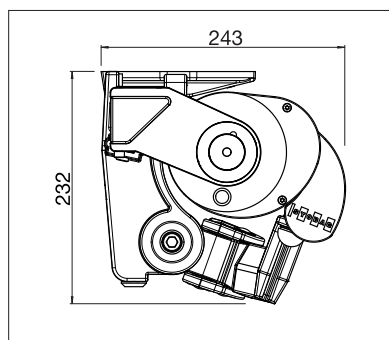

min. 170 cm
max. 600 cm

min. 140 cm
max. 350 cm

Afhankelijk van uitvoering en afmeting kan de windweerstandsklasse variëren.

Technische maataanduidingen in millimeter

Wandmontage

Plafondmontage

EN 13561

REGISTRATIE
VEREIST