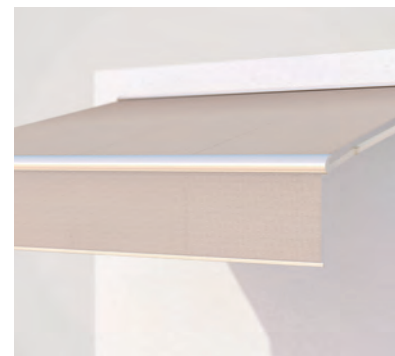

BALKON & TERRAS

**STABIEL EN VEELZIJDIG TOEPASBAAR
SEMI-CASSETTESCHERM**

SELECT-BOX S8250

Beschermingskast

Volant-Plus

- Hoge stabiliteit
- Doek in ingeschoven toestand in de kast beschermd, scharnierarmen extern
- Verschillende montage mogelijkheden aan de wand, onder het plafond of aan het daksparnt
- Variabele consolepositie
- Instelbare helling van het zonnescherm van 5° tot 60°
- Optionele volant zorgt voor extra schaduw en is een optische bescherming voor de armen van het zonnescherm
- Optie Volant-Plus: acryldoek tot max. 120 cm en Soltis 86 / Soltis 92 tot een hoogte van max. 170 cm. Verbeterd oprolgedrag dankzij het floatingsysteem (zwevende wals)

min. 170 cm
max. 600 cm

min. 140 cm
max. 350 cm

Afhankelijk van uitvoering en afmeting kan de windweerstandsklasse variëren.

Technische maataanduidingen in millimeter

Wandmontage

Plafondmontage

EN 13561

REGISTRATIE
VEREIST