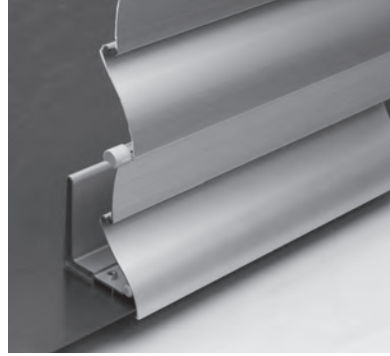

VENSTER & GEVEL

**ROBUUST VEILIGHEIDSROLLUIK VAN SLAGVAST
ALUMINIUM**

SECURE FL1000

Brede lamellen

Gebombeerd

Smalle lamellen

- Gemaakt van massief aluminium met een dikte van 1.2 – 1.5 mm
- Automatische vergrendeling op elke gewenste positie door de zijdelingse kettingaandrijving
- Dankzij drie verschillende lamellenbreedtes is elke montagesituatie realiseerbaar
- De eindlamel voorkomt elk grijpvlak in gesloten toestand

min. 50 cm
max. 350 cm

min. 50 cm
max. 300 cm

Technische maataanduidingen in millimeter

Brede lamellen

Gebombeerd

Smalle lamellen

REGISTRATIE
VEREIST

COLORS