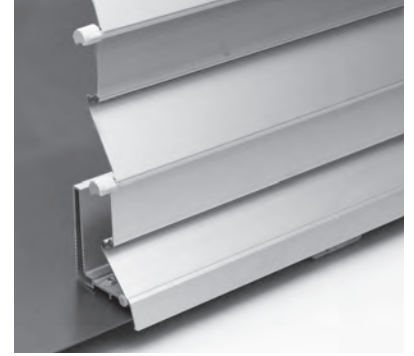

VENSTER & GEVEL

**ROBUUST VEILIGHEIDSROLLUIK VAN SLAGVAST
ALUMINIUM**

SECURE FL1000

Brede lamellen

Gebombeerd

Smalle lamellen

- Gemaakt van massief aluminium met een dikte van 1.2 – 1.5 mm
- Automatische vergrendeling op elke gewenste positie door de zijdelingse kettingaandrijving
- Dankzij drie verschillende lamellenbreedtes is elke montagesituatie realiseerbaar
- De eindlamel voorkomt elk grijpvlak in gesloten toestand

min. 50 cm
max. 350 cm

min. 50 cm
max. 300 cm

Technische maataanduidingen in millimeter

Brede lamellen

Gebombeerd

Smalle lamellen

REGISTRATIE
VEREIST

COLORS