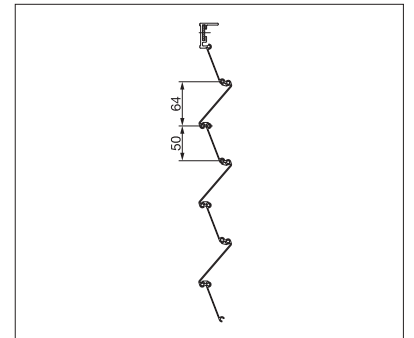

VENSTER & GEVEL

**ROBUUST VEILIGHEIDSROLLUIK VAN SLAGVAST
ALUMINIUM**

SECURE FL1000

Brede lamellen

Gebombeerd

Smalle lamellen

- Gemaakt van massief aluminium met een dikte van 1.2 – 1.5 mm
- Automatische vergrendeling op elke gewenste positie door de zijdelingse kettingaandrijving
- Dankzij drie verschillende lamellenbreedtes is elke montagesituatie realiseerbaar
- De eindlamel voorkomt elk grijpvlak in gesloten toestand

min. 50 cm
max. 350 cm

min. 50 cm
max. 300 cm

Technische maataanduidingen in millimeter

Brede lamellen

Gebombeerd

Smalle lamellen

REGISTRATIE
VEREIST

COLORS