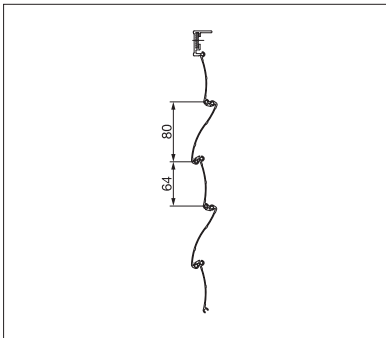

VENSTER & GEVEL

**ROBUUST VEILIGHEIDSROLLUIK VAN SLAGVAST
ALUMINIUM**

SECURE FL1000

Brede lamellen

Gebombeerd

Smalle lamellen

- Gemaakt van massief aluminium met een dikte van 1.2 – 1.5 mm
- Automatische vergrendeling op elke gewenste positie door de zijdelingse kettingaandrijving
- Dankzij drie verschillende lamellenbreedtes is elke montagesituatie realiseerbaar
- De eindlamel voorkomt elk grijpvlak in gesloten toestand

min. 50 cm
max. 350 cm

min. 50 cm
max. 300 cm

Technische maataanduidingen in millimeter

Brede lamellen

Gebombeerd

Smalle lamellen

REGISTRATIE
VEREIST

COLORS