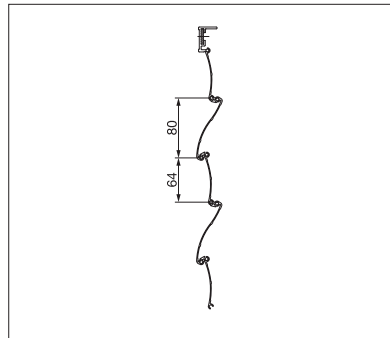

min. 50 cm
max. 350 cm

min. 50 cm
max. 300 cm

Technische maataanduidingen in millimeter

Brede lamellen

Gebombeerd

Smalle lamellen

REGISTRATIE
VEREIST

COLORS