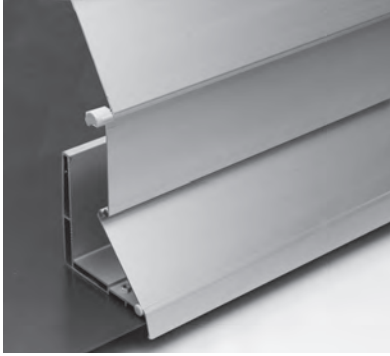

VENSTER & GEVEL

**ROBUUST VEILIGHEIDSROLLUIK VAN SLAGVAST
ALUMINIUM**

SECURE FL1000

Brede lamellen

Gebombeerd

Smalle lamellen

- Gemaakt van massief aluminium met een dikte van 1.2 – 1.5 mm
- Automatische vergrendeling op elke gewenste positie door de zijdelingse kettingaandrijving
- Dankzij drie verschillende lamellenbreedtes is elke montagesituatie realiseerbaar
- De eindlamel voorkomt elk grijpvlak in gesloten toestand

min. 50 cm
max. 350 cm

min. 50 cm
max. 300 cm

Technische maataanduidingen in millimeter

Brede lamellen

Gebombeerd

Smalle lamellen

REGISTRATIE
VEREIST

COLORS