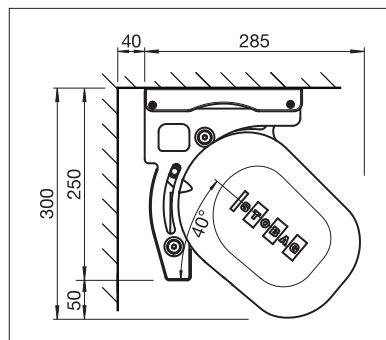

Plafondmontage

EN 13561

REGISTRATIE
VEREIST

COLORS

Ontdek tal van mogelijkheden bij de keuze van de framekleuren.

FABRICS

Kies uit een ruim aanbod van stoffen en kleuren.

ELECTRICS

Meer comfort door automatisering, besturings- en verlichtingssystemen.

Meer informatie op www.stobag.com

STOBAG