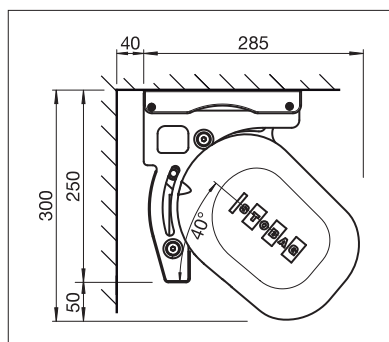

Plafondmontage

EN 13561

REGISTRATIE
VEREIST

COLORS

Ontdek tal van mogelijkheden bij de keuze van de framekleuren.

FABRICS

Kies uit een ruim aanbod van stoffen en kleuren.

ELECTRICS

Meer comfort door automatisering, besturings- en verlichtingssystemen.

Meer informatie op www.stobag.com

STOBAG