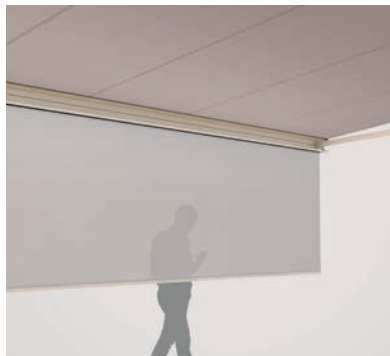

BALKON & TERRAS

**CASSETTESCHERM VOOR RUIM
70 M² ZONWERING.**

RESOBOX BX8000

Gepatenteerde cassetteverbinding

Volant-Plus

Doekafscherming

- Cassettescherm voor grote terrassen tot een totale breedte van 18 m en een uitval van 4 m
- Gepatenteerd modulair cassetteverbindingssysteem zorgt voor maximale stabiliteit
- Flexibele consoleplaatsing
- Instelbare helling van het zonnescherm van 0° tot 40°
- Fraai vormgegeven en zeer robuuste scharnierarmen
- Optioneel afdekprofiel om de doekas aan het zicht te onttrekken
- Optie Volant-Plus: acryldoek tot max. 120 cm en Soltis 86 / Soltis 92 tot een hoogte van max. 170 cm. Verbeterd oprolgedrag dankzij het floatingsysteem (zwevende doekrol)

min. 200 cm
max. 1800 cm*

min. 150 cm
max. 400 cm

* met Volant-Plus tot max. 1400 cm breedte;
boven 700 cm tweedelig

Afhankelijk van uitvoering en afmeting
kan de windweerstandsklasse variëren.

Technische maataanduidingen in millimeter