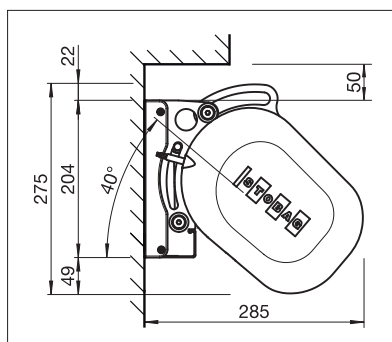

BALKON & TERRAS

**CASSETTESCHERM VOOR RUIM
70 M² ZONWERING.**

RESOBOX BX8000

Gepatenteerde cassetteverbinding

Volant-Plus

Doekafscherming

- Cassettescherm voor grote terrassen tot een totale breedte van 18 m en een uitval van 4 m
- Gepatenteerd modulair cassetteverbindingssysteem zorgt voor maximale stabiliteit
- Flexibele consoleplaatsing
- Instelbare helling van het zonnescherm van 0° tot 40°
- Fraai vormgegeven en zeer robuuste scharnierarmen
- Optioneel afdekprofiel om de doekas aan het zicht te onttrekken
- Optie Volant-Plus: acryldoek tot max. 120 cm en Soltis 86 / Soltis 92 tot een hoogte van max. 170 cm. Verbeterd oprolgedrag dankzij het floatingsysteem (zwevende doekrol)

min. 200 cm
max. 1800 cm*

min. 150 cm
max. 400 cm

* met Volant-Plus tot max. 1400 cm breedte;
boven 700 cm tweedelig

Afhankelijk van uitvoering en afmeting
kan de windweerstandsklasse variëren.

Technische maataanduidingen in millimeter