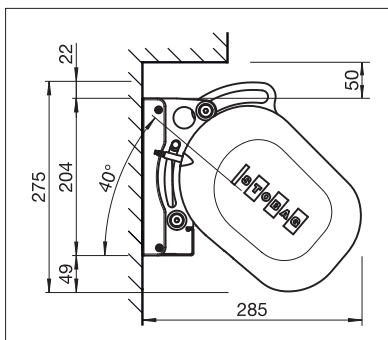

BALKON & TERRAS

CASSETTESCHERM VOOR RUIM 70 M² ZONWERING

RESOBOX BX8000

Gepatenteerde cassetteverbinding

Volant-Plus

Doekafscherming

- Cassettescherm voor grote terrassen tot een totale breedte van 18 m en een uitval van 4 m
- Gepatenteerd modulair cassetteverbindingssysteem zorgt voor maximale stabiliteit
- Flexibele consoleplaatsing
- Instelbare helling van het zonnescherm van 0° tot 40°
- Fraai vormgegeven en zeer robuuste scharnierarmen
- Optioneel afdekprofiel om de doekas aan het zicht te onttrekken
- Optie Volant-Plus: acryldoek tot max. 120 cm en Soltis 86 / Soltis 92 tot een hoogte van max. 170 cm. Verbeterd oprolgedrag dankzij het floatingsysteem (zwevende doekrol)

min. 200 cm
max. 1800 cm*

min. 150 cm
max. 400 cm

* met Volant-Plus tot max. 1400 cm breedte;
boven 700 cm tweedelig

Afhankelijk van uitvoering en afmeting
kan de windweerstandsklasse variëren.

Technische maataanduidingen in millimeter