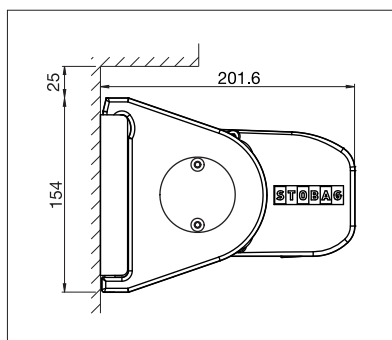

PURABOX

BALKON & TERRAS

**ZEER COMPACT CASSETTESCHERM MET
SLECHTS 10 CM KASTHOOGTE**

PURABOX BX1500

Rond design

Dakspant montage

- Gesloten cassette beschermt tegen weersinvloeden
- Kleine cassette – hoogte slechts 10 cm
- Instelbare helling van het zonnescherm van 0° tot 90°
- Eenvoudige en tijdbesparende montage
- Verschillende montage mogelijkheden aan de wand, onder het plafond of aan het dakspant
- Elegante, afgeronde kast
- Optioneel wandaansluitprofiel voorkomt dat er regenwater tussen gevel en luifel terecht komt

 min. 185 cm
 max. 500 cm

 min. 150 cm
 max. 225 cm

Technische maataanduidingen in millimeter

Wandmontage

Plafondmontage

EN 13561

REGISTRATIE
VEREIST

COLORS