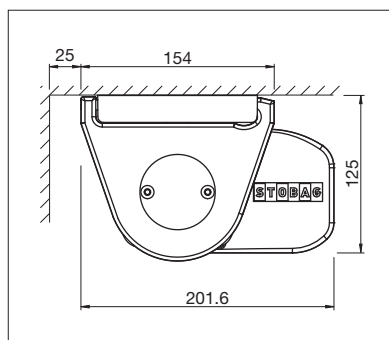

PURABOX

BALKON & TERRAS

**ZEER COMPACT CASSETTESCHERM MET
SLECHTS 10 CM KASTHOOGTE**

PURABOX BX1500

Rond design

Dakspant montage

- Gesloten cassette beschermt tegen weersinvloeden
- Kleine cassette – hoogte slechts 10 cm
- Instelbare helling van het zonnescherm van 0° tot 90°
- Eenvoudige en tijdbesparende montage
- Verschillende montage mogelijkheden aan de wand, onder het plafond of aan het dakspant
- Elegante, afgeronde kast
- Optioneel wandaansluitprofiel voorkomt dat er regenwater tussen gevel en luifel terecht komt

 min. 185 cm
 max. 500 cm

 min. 150 cm
 max. 225 cm

Technische maataanduidingen in millimeter

Wandmontage

Plafondmontage

EN 13561

REGISTRATIE
VEREIST

COLORS