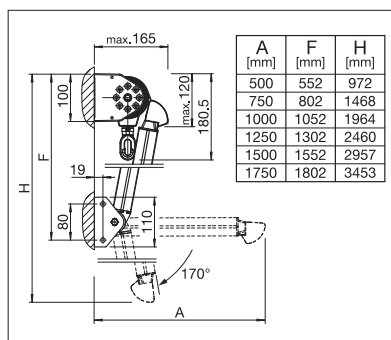

## S3110

	min.	50 cm
	max.	450 cm
	min.	50 cm
	max.	175 cm

## FS4200 BOX

	min.	40 cm
	max.	450 cm
	min.	50 cm
	max.	125 cm

Technische maataanduidingen in millimeter

S3110 Wandmontage

FS4200 Ronde cassette

FS4200 Hoekige cassette

REGISTRATIE VEREIST