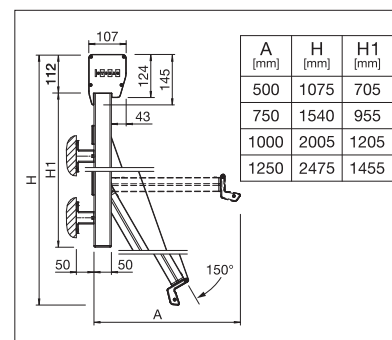

## S3110

	min.	50 cm
	max.	450 cm
	min.	50 cm
	max.	175 cm

## FS4200 BOX

	min.	40 cm
	max.	450 cm
	min.	50 cm
	max.	125 cm

Technische maataanduidingen in millimeter

S3110 Wandmontage

FS4200 Ronde cassette

FS4200 Hoekige cassette

REGISTRATIE VEREIST