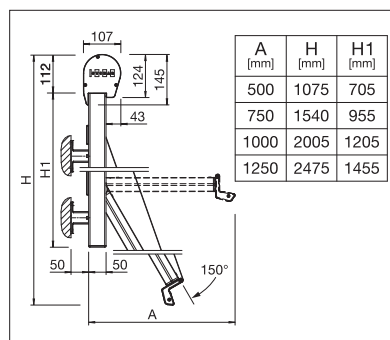

## S3110

	min.	50 cm
	max.	450 cm
	min.	50 cm
	max.	175 cm

## FS4200 BOX

	min.	40 cm
	max.	450 cm
	min.	50 cm
	max.	125 cm

Technische maataanduidingen in millimeter

S3110 Wandmontage

FS4200 Ronde cassette

FS4200 Hoekige cassette

REGISTRATIE VEREIST