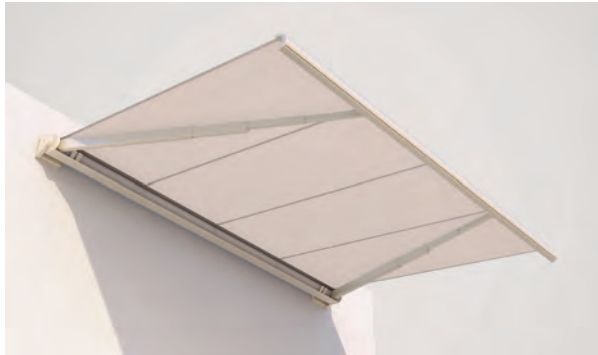

MESABOX

BALKON & TERRAS

**UNIEK CASSETTESCHERM MET
TELESCOOPARMEN**

MESABOX S9170

Wandmontage

Telescoop armen

- Uniek cassettescherm met telescooparmen
- Hoge en permanente doekspanning dankzij telescooparmtechniek
- Eenvoudig, beproefd montagesysteem om op te hangen
- Zelfdragende kastconstructie
- Montage aan de wand of onder het plafond mogelijk
- Helling van de zonwering afhankelijk van de montagewijze van 0° tot 90° instelbaar
- Optioneel console-afdekprofiel

min. 350 cm
max. 700 cm

min. 250 cm
max. 400 cm

Afhankelijk van uitvoering en afmeting kan de windweerstandsklasse variëren.

Technische maataanduidingen in millimeter

Wandmontage

Plafondmontage

EN 13561

REGISTRATIE
VEREIST