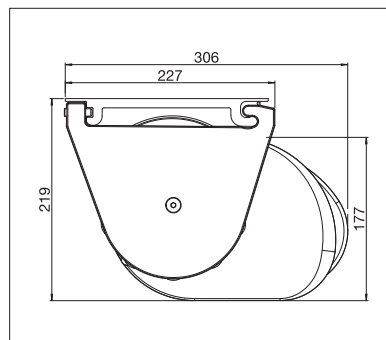

min. 350 cm
max. 700 cm

min. 250 cm
max. 400 cm

Afhankelijk van uitvoering en afmeting kan de windweerstandsklasse variëren.

Technische maataanduidingen in millimeter

Wandmontage

Plafondmontage

EN 13561

REGISTRATIE
VEREIST