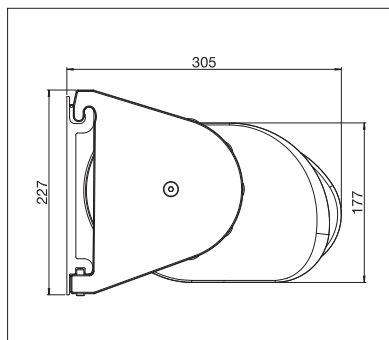

min. 350 cm
max. 700 cm

min. 250 cm
max. 400 cm

Afhankelijk van uitvoering en afmeting kan de windweerstandsklasse variëren.

Technische maataanduidingen in millimeter

Wandmontage

Plafondmontage

EN 13561

REGISTRATIE
VEREIST