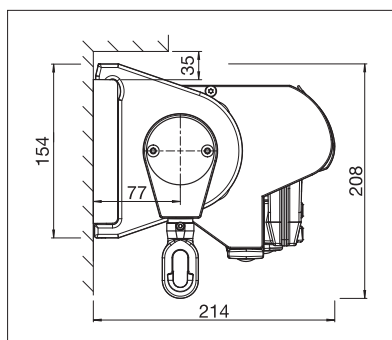

# IDEAL S4150

Muuraansluitprofiel

Uitvalprofiel voorzien van regengoot

- Fraai vormgegeven zonnescerm met scharnierarmen en geïntegreerde beschermkap
- Eenvoudige en tijdbesparende montage
- Verschillende montagemogelijkheden aan de wand, onder het plafond of aan het daksparnt
- Uitvalshoek bij:
  - Wandmontage 0°– 60°
  - Plafondmontage 9°– 90°
  - Daksparmontage 9°– 90°
- Grote keuze uit verschillende consoles
- Uitvalprofiel voorzien van regengoot
- Optionele volant zorgt voor extra schaduw en is een optische bescherming voor de armen van het zonnescerm
- Optioneel wandaansluitprofiel voorkomt dat er regenwater tussen gevel en luifel terecht komt

 min. 190 cm  
 max. 500 cm

 min. 160 cm  
 max. 250 cm

Technische maataanduidingen in millimeter

Wandmontage

Plafondmontage

Dakspant steun

EN 13561

REGISTRATIE  
VEREIST