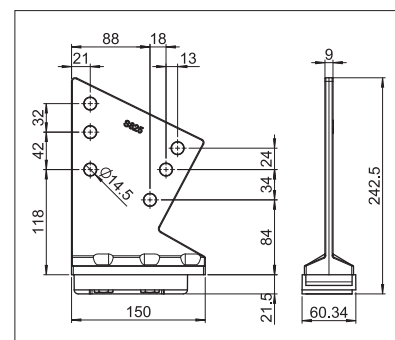

# IDEAL S4150

Muuraansluitprofiel

Uitvalprofiel voorzien van regengoot

- Fraai vormgegeven zonnescerm met scharnierarmen en geïntegreerde beschermkap
- Eenvoudige en tijdbesparende montage
- Verschillende montagemogelijkheden aan de wand, onder het plafond of aan het daksparnt
- Uitvalshoek bij:
  - Wandmontage 0°– 60°
  - Plafondmontage 9°– 90°
  - Daksparmontage 9°– 90°
- Grote keuze uit verschillende consoles
- Uitvalprofiel voorzien van regengoot
- Optionele volant zorgt voor extra schaduw en is een optische bescherming voor de armen van het zonnescerm
- Optioneel wandaansluitprofiel voorkomt dat er regenwater tussen gevel en luifel terecht komt

 min. 190 cm  
 max. 500 cm

 min. 160 cm  
 max. 250 cm

Technische maataanduidingen in millimeter

Wandmontage

Plafondmontage

Dakspant steun

EN 13561

REGISTRATIE  
VEREIST