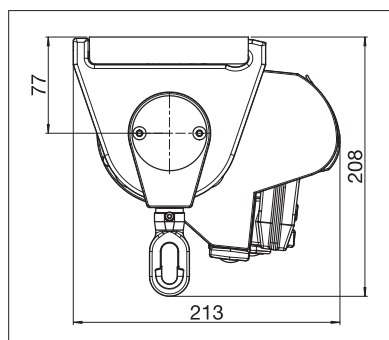

# IDEAL S4150

Muuraansluitprofiel

Uitvalprofiel voorzien van regengoot

- Fraai vormgegeven zonnescerm met scharnierarmen en geïntegreerde beschermkap
- Eenvoudige en tijdbesparende montage
- Verschillende montagemogelijkheden aan de wand, onder het plafond of aan het daksparnt
- Uitvalshoek bij:
  - Wandmontage 0°– 60°
  - Plafondmontage 9°– 90°
  - Daksparmontage 9°– 90°
- Grote keuze uit verschillende consoles
- Uitvalprofiel voorzien van regengoot
- Optionele volant zorgt voor extra schaduw en is een optische bescherming voor de armen van het zonnescerm
- Optioneel wandaansluitprofiel voorkomt dat er regenwater tussen gevel en luifel terecht komt

 min. 190 cm  
 max. 500 cm

 min. 160 cm  
 max. 250 cm

Technische maataanduidingen in millimeter

Wandmontage

Plafondmontage

Dakspant steun

EN 13561

REGISTRATIE  
VEREIST