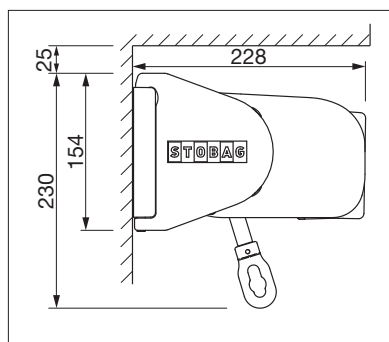

Plafondmontage, rond design

EN 13561

REGISTRATIE
VEREIST

COLORS

Ontdek tal van mogelijkheden bij de keuze van de framekleuren.

FABRICS

Kies uit een ruim aanbod van stoffen en kleuren.

ELECTRICS

Meer comfort door automatisering, besturings- en verlichtingssystemen.

Meer informatie op www.stobag.com

STOBAG