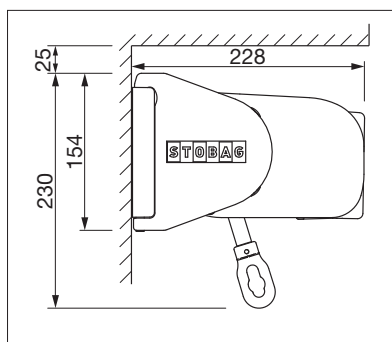

CASABOX

BALKON & TERRAS

**SLANK CASSETTESCHERM IN ELEGANT
DESIGN.**

CASABOX BX2000

Hoekig design

Rond design

- Gesloten cassette beschermt tegen weersinvloeden
- Verschillende montagemogelijkheden aan de wand, onder het plafond of aan de dakspaar
- Eenvoudig, beproefd montagesysteem om op te hangen
- Helling van de zonwering afhankelijk van de montagewijze tot 90° instelbaar
- Naar keuze hoekig of rond uitvalprofiel
- Optioneel console-afdekprofiel
- Optioneel wandaansluitprofiel voorkomt dat er regenwater tussen gevel en luifel terecht komt

min. 188 cm
max. 550 cm*

min. 160 cm
max. 300 cm*

* max. 500 cm breedte x 300 cm uitval
* max. 550 cm breedte x 250 cm uitval

Afhankelijk van uitvoering en afmeting kan de windweerstandsklasse variëren.

Technische maataanduidingen in millimeter