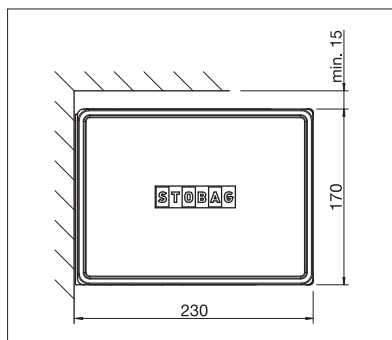

Productvoordelen CAMABOX

- Cassettescherm voor middelgroot tot groot schaduwoppervlak
- Vierkant, eigentijds design
- De schermkast beschermt het doek en de scharnierarmen in gesloten toestand tegen weersinvloeden
- Door het geïntegreerde tuimelscharnier sluit de kast perfect
- Verschillende montagemogelijkheden: aan de wand, onder het plafond of aan de dakspaar (modelafhankelijk)
- Flexibele montage ter plaatse mogelijk dankzij variabele consolepositionering
- Instelbare helling van het zonnescherm van 5° tot 35°
- Optioneel wandaansluitprofiel voor een aansluitende vlakke overgang van gevel naar kast

Technische maataanduidingen in millimeter

Wandmontage