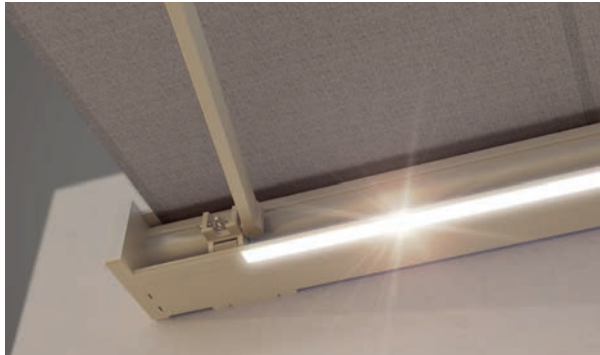

Productvoordelen CAMABOX

- Cassettescherm voor middelgroot tot groot schaduwoppervlak
- Vierkant, eigentijds design
- De schermkast beschermt het doek en de scharnierarmen in gesloten toestand tegen weersinvloeden
- Door het geïntegreerde tuimelscharnier sluit de kast perfect
- Verschillende montagemogelijkheden: aan de wand, onder het plafond of aan de dakspaar (modelafhankelijk)
- Flexibele montage ter plaatse mogelijk dankzij variabele consolepositionering
- Instelbare helling van het zonnescherm van 5° tot 35°
- Optioneel wandaansluitprofiel voor een aansluitende vlakke overgang van gevel naar kast

Technische maataanduidingen in millimeter

Wandmontage

Plafondmontage

Wandmontage

Plafondmontage

Geïntegreerde ledverlichting in de kast

BX4700 Elektronische volant-plus met de Tunable White-ledverlichting vóór in het uitvalprofiel

BX4000

reddot award 2017
winner

- Sober, eenvoudig ontwerp
- Reddot Award 2017-winner
- German Design Award-winner 2019

Opties:

- Montage aan sparren dank zij optionele daksparenconsole
- Geïntegreerde dimbare ledverlichting in de kast
- Standaard aandrijving met motor, op aanvraag ook handmatig via handslinger beschikbaar

Opties:

- Gemotoriseerde neerlaatbare volant-plus voor laagstaande zon en meer privacy
- Tunable White: dimbare ledverlichting, traploos van koud- tot warmwit, geïntegreerd in de kast en/of het uitvalprofiel
- Geen zichtbare schroeven bij plafondmontage dankzij de fraai vormgegeven afdekking