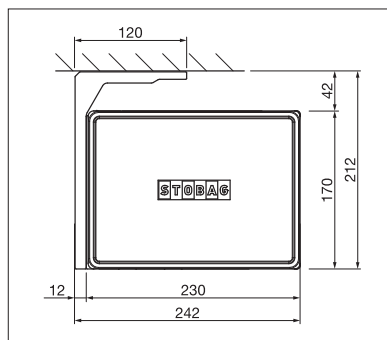

Plafondmontage