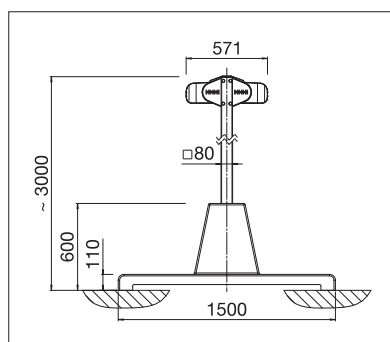

Met betonnen sokkel