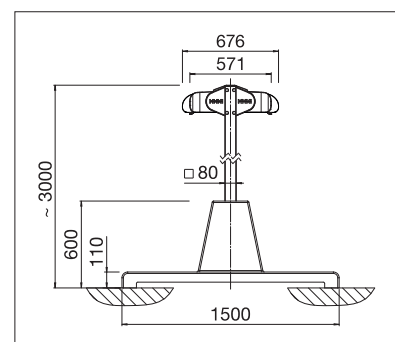

EN 13561

REGISTRATIE VEREIST

COLORS

Ontdek tal van mogelijkheden bij de keuze van de framekleuren.

FABRICS

Kies uit een ruim aanbod van stoffen en kleuren.

ELECTRICS

Meer comfort door automatisering, besturings- en verlichtingssystemen.

Meer informatie op www.stobag.com