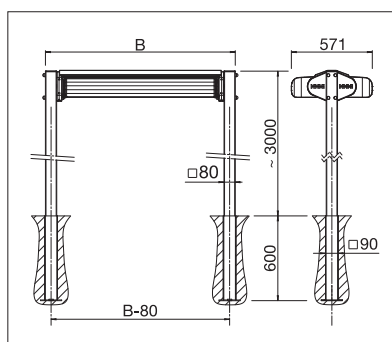

BOXMOBIL

GROND & VRIJE RUIMTEN

**VRIJSTAANDE ZONWERING VOOR GROTE
SCHADUWOPPERVLAKKEN – MEER DAN 45 M²**

BOXMOBIL OS7000

Rond en hoekig design

Aan twee zijden individueel bedienbaar

Volant-Plus

- Groot zonwerend oppervlak met slechts twee steunen
- Linker en rechter zijde van het zonnescherm wordt beschermd in aparte cassette
- Cassettes naar keuze verkrijgbaar in ronde of hoekige vorm
- Linker en rechter zonwering kunnen individueel bediend worden
- Er is doorgaans geen bouwvergunning nodig
- De steunen kunnen worden verankerd d.m.v. ingebedde grondhulzen of betonnen sokkels
- Eenvoudige en snelle montage
- Optioneel verlichtingssysteem verkrijgbaar
- Optie Volant-Plus: acryldoek tot max. 120 cm en Soltis 86/Soltis 92 tot een hoogte van max. 170 cm. Verbeterd oprolgedrag dankzij het floatingsysteem (zwevende wals)
- Te combineren met STOBAG aluminium systeemvloer (I.S.L.A. Concept)

OS7000

min. 210 cm
max. 662 cm*

min. 300 cm
max. 700 cm

Stützenhöhe
~ 303 cm

* vanaf 613 cm alleen met motor

Afhankelijk van uitvoering en afmeting kan de windweerstandsklasse variëren.

Technische maataanduidingen in millimeter