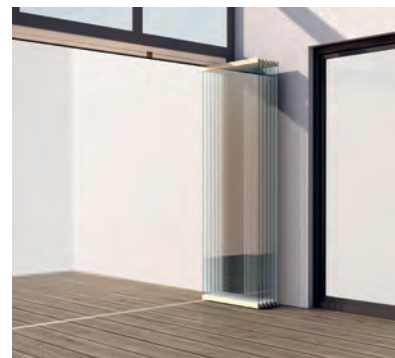

BEGLAZINGEN

PERGOLA & PAVILJOEN
FRONT- EN ZIJBEGLAZING

BEGLAZINGEN SV1051 | SV1020 | SV1025

SV1051

SV1020

SV1025

- Beglazingssystemen van 8 mm dik gelaagd veiligheidsglas en aluminium profielen (ongeïsoleerd)
- Het glas wordt nogmaals om spontane glasbrenk te reduceren (ESG-H)
- Glas kan ook worden besteld met matte folie of gesatineerd (bescherming tegen inkijk)
- Aluminium profielen in verschillende kleuren leverbaar
- Optioneel afsluitbaar
- Optionele tuimelvleugel zorgt voor de afvoer van warme lucht
- Ook montage achteraf mogelijk bij systemen of bestaande constructies
- Te combineren met STOBAG aluminium systeenvloer (I.S.L.A. Concept)

Technische maataanduidingen in millimeter

SV1051 Vast paneel met schuin dak

SV1051 Vast paneel

REGISTRATIE
VEREIST

COLOURS

Ontdek tal van mogelijkheden bij de keuze van de framekleuren.

Meer informatie op www.stobag.com