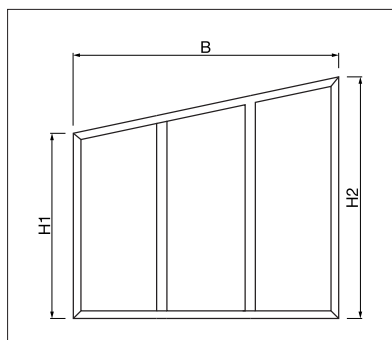

BEGLAZINGEN

PERGOLA & PAVILJOEN
FRONT- EN ZIJBEGLAZING

BEGLAZINGEN SV1051 | SV1020 | SV1025

SV1051

SV1020

SV1025

- Beglazingssystemen van 8 mm dik gelaagd veiligheidsglas en aluminium profielen (ongeïsoleerd)
- Het glas wordt nogmaals om spontane glasbrenk te reduceren (ESG-H)
- Glas kan ook worden besteld met matte folie of gesatineerd (bescherming tegen inkijk)
- Aluminium profielen in verschillende kleuren leverbaar
- Optioneel afsluitbaar
- Optionele tuimelvleugel zorgt voor de afvoer van warme lucht
- Ook montage achteraf mogelijk bij systemen of bestaande constructies
- Te combineren met STOBAG aluminium systeenvloer (I.S.L.A. Concept)

Technische maataanduidingen in millimeter

SV1051 Vast paneel met schuin dak

SV1051 Vast paneel

REGISTRATIE
VEREIST

COLOURS

Ontdek tal van mogelijkheden bij de keuze van de framekleuren.

Meer informatie op www.stobag.com