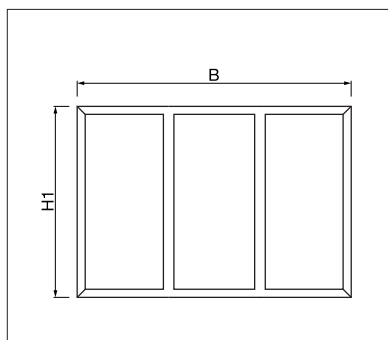

BEGLAZINGEN

PERGOLA & PAVILJOEN
FRONT- EN ZIJBEGLAZING

BEGLAZINGEN SV1051 | SV1020 | SV1025

SV1051

SV1020

SV1025

- Beglazingssystemen van 8 mm dik gelaagd veiligheidsglas en aluminium profielen (ongeïsoleerd)
- Het glas wordt nogmaals om spontane glasbrenk te reduceren (ESG-H)
- Glas kan ook worden besteld met matte folie of gesatineerd (bescherming tegen inkijk)
- Aluminium profielen in verschillende kleuren leverbaar
- Optioneel afsluitbaar
- Optionele tuimelvleugel zorgt voor de afvoer van warme lucht
- Ook montage achteraf mogelijk bij systemen of bestaande constructies
- Te combineren met STOBAG aluminium systeenvloer (I.S.L.A. Concept)

Technische maataanduidingen in millimeter

SV1051 Vast paneel met schuin dak

SV1051 Vast paneel

REGISTRATIE
VEREIST

COLOURS

Ontdek tal van mogelijkheden bij de keuze van de framekleuren.

Meer informatie op www.stobag.com