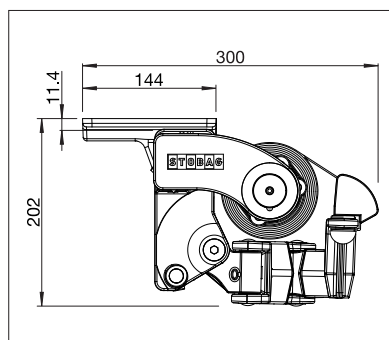

min. 180 cm  
max. 700 cm

min. 150 cm  
max. 300 cm

Afhankelijk van uitvoering en afmeting kan de weerstandsklasse variëren.

Technische maataanduidingen in millimeter

Wandmontage met regenkap

Plafondmontage