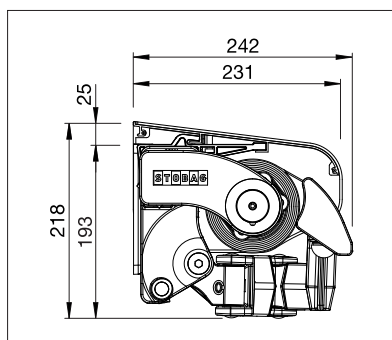

min. 180 cm  
max. 700 cm

min. 150 cm  
max. 300 cm

Afhankelijk van uitvoering en afmeting kan de weerstandsklasse variëren.

Technische maataanduidingen in millimeter

Wandmontage met regenkap

Plafondmontage