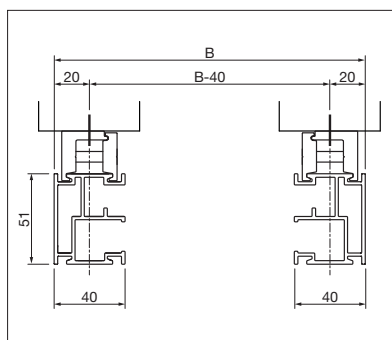

Elegante vormgeving

Heldere lijnvoering in de overgang van cassette naar uitvalprofiel

Montage strak op de ligger of verspringend ivm montage van spie element c.q. glazen (schuif) wanden

red dot award 2018
winner

PS2500

min. 190 cm
max. 600 cmmin. 100 cm
max. 450 cm

Technische maataanduidingen in millimeter

Totale breedte

Zijaanzicht

EN 13561

REGISTRATIE
VEREIST

COLORS