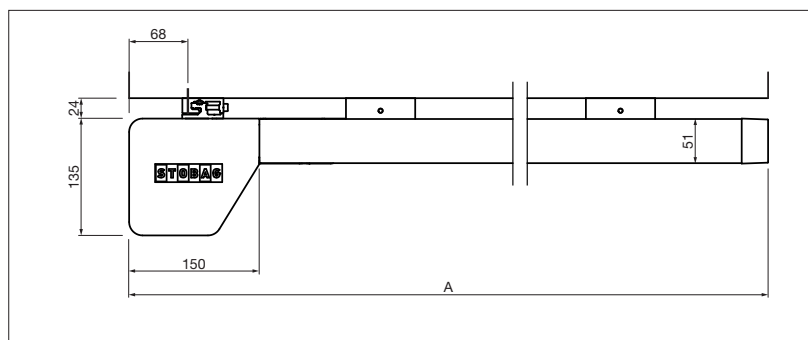

Elegante vormgeving

Heldere lijnvoering in de overgang van cassette naar uitvalprofiel

Montage strak op de ligger of verspringend ivm montage van spie element c.q. glazen (schuif) wanden

red dot award 2018
winner

- Onderliggende zonwering met SIR-geleiding
- Perfect geschikt in combinatie met NYON
- Ook bruikbaar voor andere glasdaken
- Montagevriendelijke constructie
- Het doek wordt door de montage onder het glas beschermd tegen regen en sneeuw
- Helling 0° tot 25°
- Motoraandrijving Somfy

PS2500

min. 190 cm
max. 600 cmmin. 100 cm
max. 450 cm

Technische maataanduidingen in millimeter

Totale breedte

Zijaanzicht

EN 13561

REGISTRATIE
VEREIST

COLORS