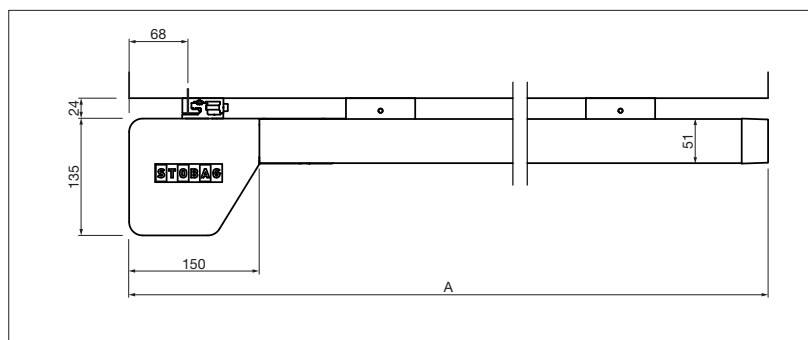

- Onderliggende zonwering met SIR-geleiding
- Perfect geschikt in combinatie met NYON
- Ook bruikbaar voor andere glasdaken
- Montagevriendelijke constructie
- Het doek wordt door de montage onder het glas beschermd tegen regen en sneeuw
- Helling 0° tot 25°
- Motoraandrijving Somfy

PS2500

min. 190 cm  
max. 600 cmmin. 100 cm  
max. 450 cm

Technische maataanduidingen in millimeter

Totale breedte

Zijaanzicht

EN 13561

REGISTRATIE  
VEREIST