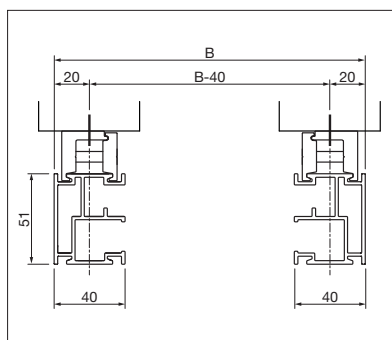

PS2500

min. 190 cm  
max. 600 cmmin. 100 cm  
max. 450 cm

Technische maataanduidingen in millimeter

Totale breedte

Zijaanzicht

EN 13561

REGISTRATIE  
VEREIST