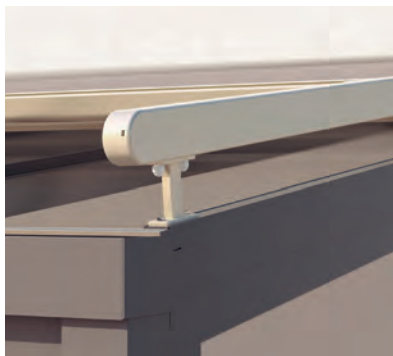

ARCADA

VERANDA & ATRIUM

**VERANDAZONWERING EN SCREEN
IN ÉÉN SYSTEEM**

ARCADA PS3000

Montagesteun

Gecombineerde zonwering

Gebogen profielen voorzien van gasdrukveertechniek

- Dak- en frontale zonwering in één systeem
- Zelfdragende cassetteconstructie
- Booghoek wordt op maat gemaakt voor de veranda
- Hoge doekspanning dankzij geïntegreerde gasdrukveren
- Eenvoudige, flexibele montage dankzij montagesteunen in diverse hoogtes voor diverse verandas
- Bescherming aan de voorkant tegen inkijk en wind

PS3000

 min. 125 cm
 max. 500 cm

 min. 150 cm
 max. 500 cm

Technische maataanduidingen in millimeter

Zijaanzicht draagconstructie

EN 13561

REGISTRATIE
VEREIST

COLOURS