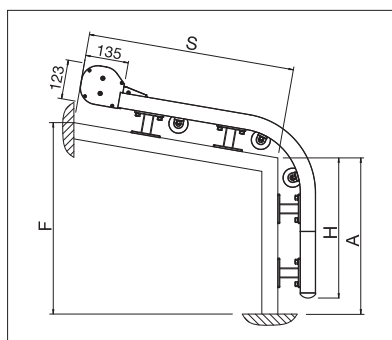

PS3000

 min. 125 cm
 max. 500 cm

 min. 150 cm
 max. 500 cm

Technische maataanduidingen in millimeter

Zijaanzicht draagconstructie

EN 13561

REGISTRATIE
VEREIST

COLOURS