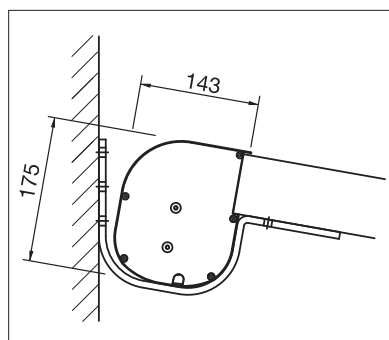

 min. 125 cm
max. 500 cm

 min. 150 cm
max. 650 cm

 Staanderhoogte
max. 250 cm

Technische maataanduidingen in millimeter

Wand- / plafondmontage met console

Cassettehouder / -beugel

REGISTRATIE
VEREIST

COLOURS