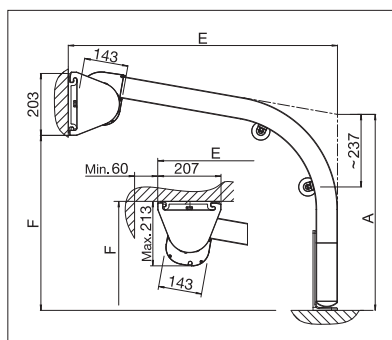

ARCADA-PLUS

PERGOLA & PAVILJOEN
**TERRASZONWERING EN SCREEN IN ÉÉN
SYSTEEM**

ARCADA-PLUS PS3300

Wandmontage met cassettehouder / -beugel

Wandmontage met console

Gecombineerde zonwering

PS3300

- Montagemogelijkheid aan de wand of onder het plafond
- Grote uitval mogelijk
- Het gasveermechanisme zorgt voor een constant hoge doekspanning – in elke positie
- Slanke geleiderails
- Standaard elektrische aandrijving
- Bescherming aan de voorkant tegen inkijk en wind

 min. 125 cm
max. 500 cm

 min. 150 cm
max. 650 cm

 Staanderhoogte
max. 250 cm

Technische maataanduidingen in millimeter

Wand- / plafondmontage met console

Cassettehouder / -beugel

REGISTRATIE
VEREIST

COLOURS