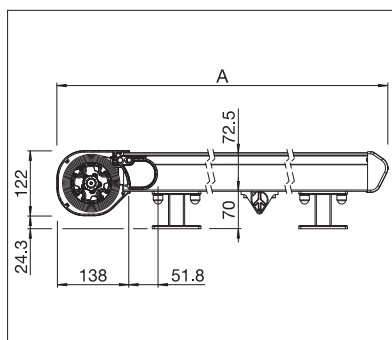

## PS4500

min. 90 cm  
max. 550 cm

min. 80 cm  
max. 600 cm

Technische maataanduidingen in millimeter

PS4000

PS4500

EN 13561

REGISTRATIE  
VEREIST