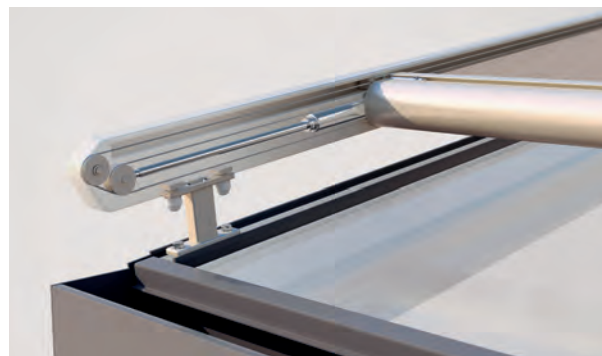

# AIROMATIC PS4000 | PS4500

Montagesteun

PS4000 Gasdrukveertechniek

- Zelfdragende cassette
- De geringe constructiematen maken de montage op zeer kleine kozijnen mogelijk
- Hoge en permanente doekspanning in elke positie door gasdrukveertechniek
- Geleiderail voor traploze bevestiging van de montagesteunen
- Eenvoudige, flexibele montage dankzij montagesteunen in diverse hoogtes
- Kozijnmontage mogelijk
- Met rollengeleiding minder slijtage (PS4000)