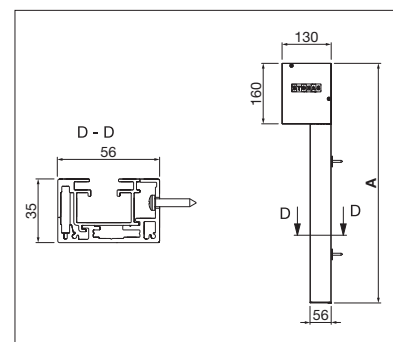

VS6200
Montaggio a parete con avvitarmento

EN 13561

REGISTRAZIONE
NECESSARIA

COLOURS

Scoprite le molteplici possibilità offerte dalla gamma di colori della struttura.

FABRICS

Scegliete il tipo di tessuto ed il colore desiderato, dal nostro ampio campionario.

ELECTRICS

Più comfort grazie ai meccanismi automatizzati, ai sistemi di comando e di illuminazione.