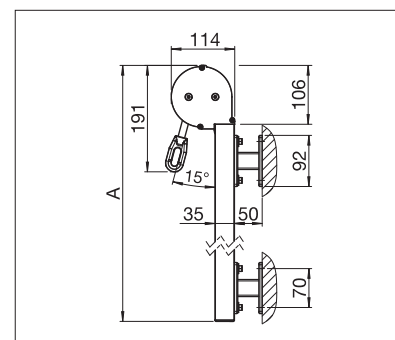

## US3510

min. 40 cm  
max. 400 cm

min. 40 cm  
max. 250 cm

## US3910

min. 40 cm  
max. 450 cm

min. 40 cm  
max. 400 cm\*

\* con guida con cavetto/tondino fino a massimo 300 cm di altezza

Misure tecniche in millimetri

US3510 Montaggio a parete

US3910 Montaggio a soffitto