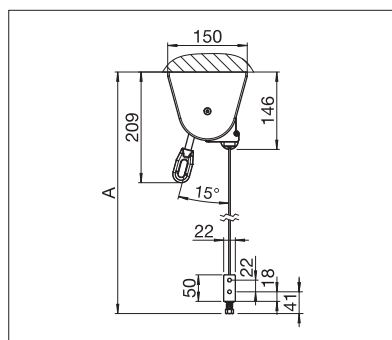

## US3510

min. 40 cm  
max. 400 cm

min. 40 cm  
max. 250 cm

## US3910

min. 40 cm  
max. 450 cm

min. 40 cm  
max. 400 cm\*

\* con guida con cavetto/tondino fino a massimo 300 cm di altezza

Misure tecniche in millimetri

US3510 Montaggio a parete

US3910 Montaggio a soffitto