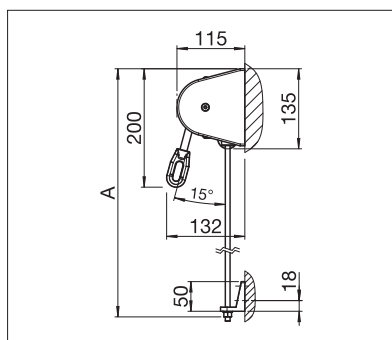

## US3510

min. 40 cm  
max. 400 cm

min. 40 cm  
max. 250 cm

## US3910

min. 40 cm  
max. 450 cm

min. 40 cm  
max. 400 cm\*

\* con guida con cavetto/tondino fino a massimo 300 cm di altezza

Misure tecniche in millimetri

US3510 Montaggio a parete

US3910 Montaggio a soffitto