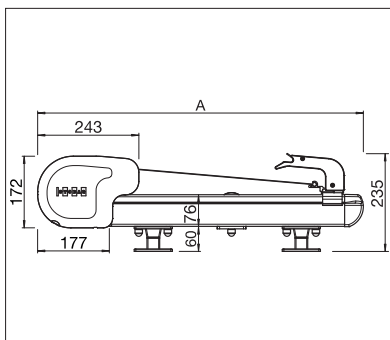

- Struttura con cassonetto autoportante
- Protezione su tutta la superficie, fino a 7 m di larghezza
- Tensione ottimale del telo grazie alle molle a gas integrate
- Elegante chiusura laterale
- Il cavo e la spina integrati nelle testate laterali
- Montaggio semplice e flessibile, grazie alle diverse staffe di fissaggio sul giardino d'inverno
- Possibilità di spostare le guide laterali fino a 100 cm verso l'interno
- Brevettato meccanismo a guide laterali sporgenti: sporgenza supplementare di max. 140 cm, per l'ombreggiamento ottimale della facciata verticale (PS6100)

PS6000

min. 100 cm
max. 700 cm

min. 110 cm
max. 700 cm

PS6100 PLUS

min. 100 cm
max. 700 cm

min. 185 cm
max. 700 cm

Misure tecniche in millimetri

PS6000 Vista laterale