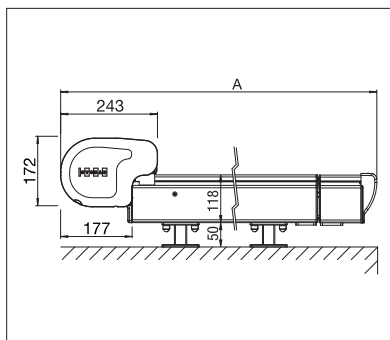

- Struttura con cassonetto autoportante
- Protezione su tutta la superficie, fino a 7 m di larghezza
- Tensione ottimale del telo grazie alle molle a gas integrate
- Elegante chiusura laterale
- Il cavo e la spina integrati nelle testate laterali
- Montaggio semplice e flessibile, grazie alle diverse staffe di fissaggio sul giardino d'inverno
- Possibilità di spostare le guide laterali fino a 100 cm verso l'interno
- Brevettato meccanismo a guide laterali sporgenti: sporgenza supplementare di max. 140 cm, per l'ombreggiamento ottimale della facciata verticale (PS6100)

PS6000

min. 100 cm
max. 700 cm

min. 110 cm
max. 700 cm

PS6100 PLUS

min. 100 cm
max. 700 cm

min. 185 cm
max. 700 cm

Misure tecniche in millimetri

PS6000 Vista laterale