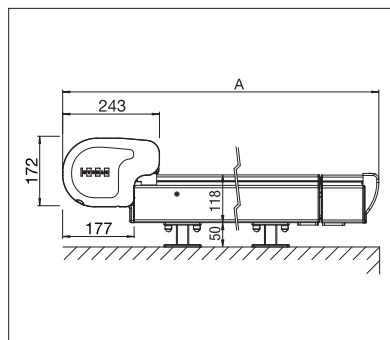

## TARGA PS6000 | PS6100 PLUS

Cassonetto autoportante

Guide laterali scorrevoli

PS6100 Sporgenza supplementare

- Struttura con cassonetto autoportante
- Protezione su tutta la superficie, fino a 7 m di larghezza
- Elevata tensione del telo, grazie alle molle a gas integrate
- Elegante chiusura laterale
- Il cavo e la spina integrati nelle testate laterali
- Montaggio semplice e flessibile, grazie alle diverse staffe di fissaggio sul giardino d'inverno
- Possibilità di spostare le guide laterali fino a 100 cm verso l'interno
- Brevettato meccanismo a guide laterali sporgenti: sporgenza supplementare di max. 140 cm, per l'ombreggiamento ottimale della facciata verticale (PS6100)

## PS6000

min. 100 cm  
max. 600/700 cmmin. 110 cm  
max. 600/700 cm

## PS6100 PLUS

min. 100 cm  
max. 600/700 cmmin. 185 cm  
max. 600/700 cm

Misure tecniche in millimetri

PS6000 Vista laterale

PS6100 Vista laterale

EN 13561

REGISTRAZIONE  
NECESSARIA