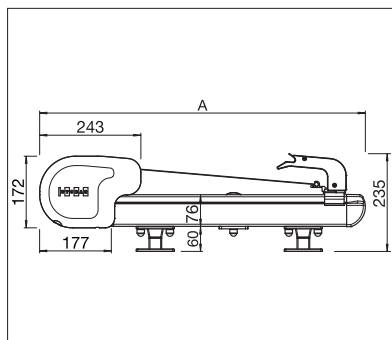

## TARGA PS6000 | PS6100 PLUS

Cassonetto autoportante

Guide laterali scorrevoli

PS6100 Sporgenza supplementare

- Struttura con cassonetto autoportante
- Protezione su tutta la superficie, fino a 7 m di larghezza
- Elevata tensione del telo, grazie alle molle a gas integrate
- Elegante chiusura laterale
- Il cavo e la spina integrati nelle testate laterali
- Montaggio semplice e flessibile, grazie alle diverse staffe di fissaggio sul giardino d'inverno
- Possibilità di spostare le guide laterali fino a 100 cm verso l'interno
- Brevettato meccanismo a guide laterali sporgenti: sporgenza supplementare di max. 140 cm, per l'ombreggiamento ottimale della facciata verticale (PS6100)

## PS6000

min. 100 cm  
max. 600/700 cmmin. 110 cm  
max. 600/700 cm

## PS6100 PLUS

min. 100 cm  
max. 600/700 cmmin. 185 cm  
max. 600/700 cm

Misure tecniche in millimetri

PS6000 Vista laterale

PS6100 Vista laterale

EN 13561

REGISTRAZIONE  
NECESSARIA