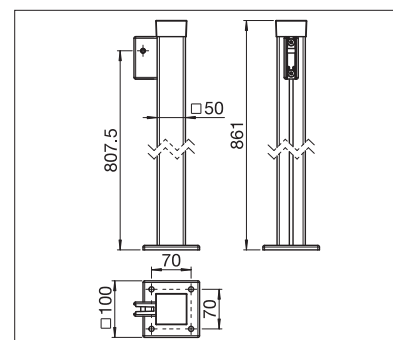

## Altezza cassonetto

↑	min.	120 cm
	max.	200 cm

## Apertura

↔	min.	100 cm
	max.	400 cm

Misure tecniche in millimetri

Montaggio a parete/Montaggio a soffitto

Colonna a innesto

Colonna a svitare

REGISTRAZIONE  
NECESSARIA