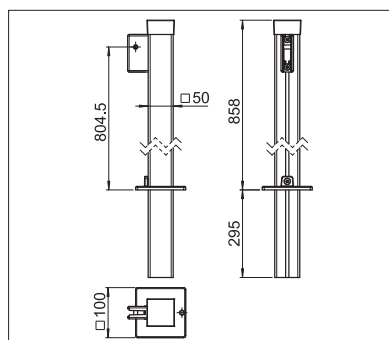

## Altezza cassonetto

↑	min.	120 cm
	max.	200 cm

## Apertura

↔	min.	100 cm
	max.	400 cm

Misure tecniche in millimetri

Montaggio a parete/Montaggio a soffitto

Colonna a innesto

Colonna a svitare

REGISTRAZIONE  
NECESSARIA