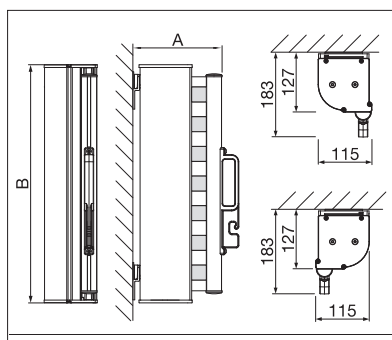

## Altezza cassonetto

↑	min.	120 cm
	max.	200 cm

## Apertura

↔	min.	100 cm
	max.	400 cm

Misure tecniche in millimetri

Montaggio a parete/Montaggio a soffitto

Colonna a innesto

Colonna a svitare

REGISTRAZIONE  
NECESSARIA