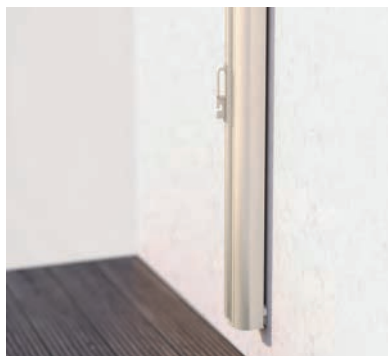

# SIRO

BALCONE & TERRAZZO

**TENDA LATERALE UTILIZZABILE  
COME PROTEZIONE DA VENTO  
E SGUARDI INDISCRETI.**

## SIRO SR6000 FLEX

Sistema di aggancio

Piastra di fissaggio

## SR6000 FLEX

- Ombreggiamento laterale utilizzabile anche come protezione da vento e sguardi indiscreti
- La molla a torsione integrata garantisce un'elevata tensione del telo
- Diverse possibilità di montaggio con piastra di fissaggio, tubolare da interrare o piantoni
- Cassonetto con sistema di aggancio, per diversi ambiti applicativi