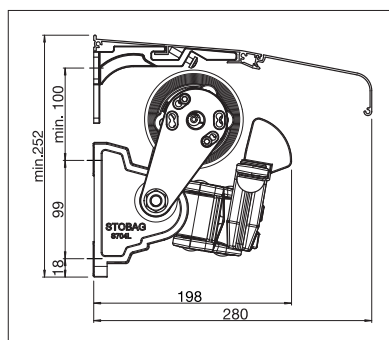

## S7200

min. 150 cm  
max. 550 cm

min. 120 cm  
max. 300 cm

CLASS 2  
La classe di resistenza al vento può variare a seconda della versione e della dimensione.

Misure tecniche in millimetri

Montaggio a soffitto