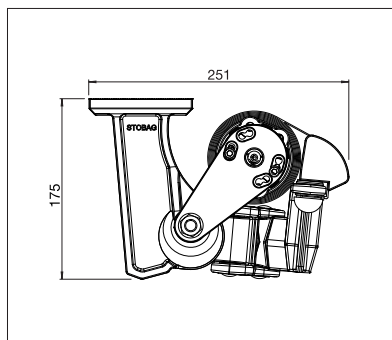

Montaggio a soffitto