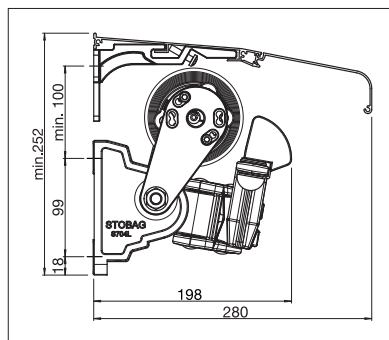

SIGMA

BALCONE & TERRAZZO

**ELEGANTE TENDA DA BALCONE
SENZA BARRA PORTANTE**

SIGMA S7000 | S7200

Volant

Montaggio a parete incl. tettuccio

- Elegante tenda da balcone ad elevata stabilità, senza barra portante
- Montaggio rapido a soffitto (S7000) o a parete (S7200)
- Inclinazione della tenda regolabile fino a 68° in funzione del tipo di montaggio
- Con vite di regolazione
- Tettuccio protettivo disponibile come optional (S7200)
- Il Volant optional fornisce un ombreggiamento supplementare, fungendo anche da schermo visivo per nascondere i bracci della tenda

S7000

min. 150 cm
max. 550 cm

min. 120 cm
max. 250 cm

La classe di resistenza al vento può variare a seconda della versione e della dimensione.

S7200

min. 150 cm
max. 550 cm

min. 120 cm
max. 300 cm

La classe di resistenza al vento può variare a seconda della versione e della dimensione.

Misure tecniche in millimetri

Montaggio a soffitto

Montaggio a parete incl. tettuccio

EN 13561

REGISTRAZIONE
NECESSARIA

COLORS

Scoprite le molteplici possibilità offerte dalla gamma di colori della struttura.