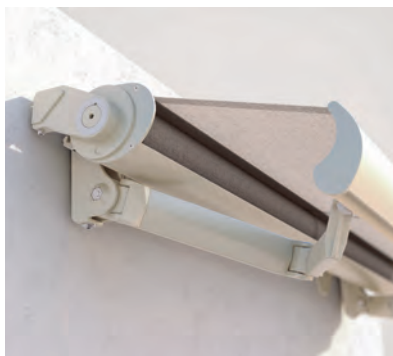

BALCONE & TERRAZZO

**TENDA A BRACCIO SEMI CASSONATA,
STABILE E VERSATILE**

SELECT-BOX S8250

Cassonetto

Volant-Plus

- Elevata stabilità grazie alla tecnica di supporto con barra triangolare
- Con tenda chiusa, il telo è ben protetto nel cassonetto, i bracci a snodo rimangono all'esterno
- Diverse possibilità di montaggio, a parete, a soffitto o su travi
- Posizione variabile delle piastre
- Inclinazione della tenda regolabile da 5° a 60°
- Il Volant optional fornisce un ombreggiamento supplementare, fungendo anche da schermo visivo per nascondere i bracci della tenda
- Volant-Plus optional: tessuto in acrilico fino a massimo 120 cm e Soltis 86 / Soltis 92 fino a massimo 170 cm di altezza. Avvolgimento migliorato grazie al Floating-System (rullo basculante)

min. 170 cm
max. 600 cm

min. 140 cm
max. 350 cm

La classe di resistenza al vento può variare a seconda della versione e della dimensione.

Misure tecniche in millimetri

Montaggio a parete

Montaggio a soffitto