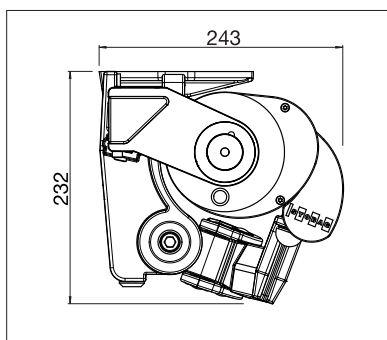

SELECT-BOX

BALCONE & TERRAZZO

**TENDA A BRACCIO SEMI CASSONATA,
STABILE E VERSATILE**

SELECT-BOX S8250

Cassonetto

Volant-Plus

- Elevata stabilità grazie alla tecnica di supporto con barra triangolare
- Con tenda chiusa, il telo è ben protetto nel cassonetto, i bracci a snodo rimangono all'esterno
- Diverse possibilità di montaggio, a parete, a soffitto o su travi
- Posizione variabile delle piastre
- Inclinazione della tenda regolabile da 5° a 60°
- Il Volant optional fornisce un ombreggiamento supplementare, fungendo anche da schermo visivo per nascondere i bracci della tenda
- Volant-Plus optional: tessuto in acrilico fino a massimo 120 cm e Soltis 86/Soltis 92 fino a massimo 170 cm di altezza. Avvolgimento migliorato grazie al Floating-System (rullo basculante)

min. 170 cm
max. 600 cm

min. 140 cm
max. 350 cm

La classe di resistenza al vento può variare a seconda della versione e della dimensione.

Misure tecniche in millimetri

Montaggio a parete

Montaggio a soffitto