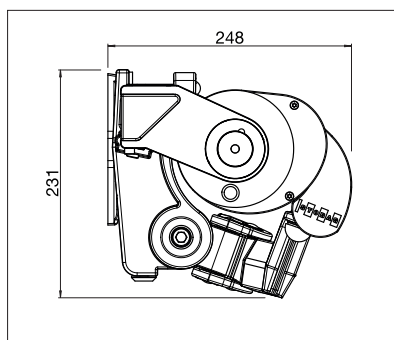

SELECT-BOX

BALCONE & TERRAZZO

**TENDA A BRACCIO SEMI CASSONATA,
STABILE E VERSATILE.**

SELECT-BOX S8250

Cassonetto

Volant-Plus

- Elevata stabilità grazie alla tecnica di supporto con barra triangolare
- Con tenda chiusa, il telo è ben protetto nel cassonetto, i bracci a snodo rimangono all'esterno
- Diverse possibilità di montaggio, a parete, a soffitto o su travi
- Posizione variabile delle piastre
- Inclinazione della tenda regolabile da 5° a 60°
- Il Volant optional fornisce un ombreggiamento supplementare, fungendo anche da schermo visivo per nascondere i bracci della tenda
- Volant-Plus optional: tessuto in acrilico fino a massimo 120 cm e Soltis 86/Soltis 92 fino a massimo 170 cm di altezza. Avvolgimento migliorato grazie al Floating-System (rullo basculante)

min. 170 cm
max. 600 cm

min. 140 cm
max. 350 cm

La classe di resistenza al vento può variare a seconda della versione e della dimensione.

Misure tecniche in millimetri

Montaggio a parete

Montaggio a soffitto