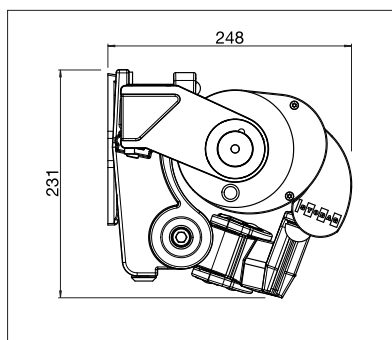

SELECT-BOX

BALCONE & TERRAZZO

**TENDA A BRACCIO SEMI CASSONATA,
STABILE E VERSATILE**

SELECT-BOX S8250

Cassonetto

Volant-Plus

- Elevata stabilità grazie alla tecnica di supporto con barra triangolare
- Con tenda chiusa, il telo è ben protetto nel cassonetto, i bracci a snodo rimangono all'esterno
- Diverse possibilità di montaggio, a parete, a soffitto o su travi
- Posizione variabile delle piastre
- Inclinazione della tenda regolabile da 5° a 60°
- Il Volant optional fornisce un ombreggiamento supplementare, fungendo anche da schermo visivo per nascondere i bracci della tenda
- Volant-Plus optional: tessuto in acrilico fino a massimo 120 cm e Soltis 86/Soltis 92 fino a massimo 170 cm di altezza. Avvolgimento migliorato grazie al Floating-System (rullo basculante)

min. 170 cm
max. 600 cm

min. 140 cm
max. 350 cm

La classe di resistenza al vento può variare a seconda della versione e della dimensione.

Misure tecniche in millimetri

Montaggio a parete

Montaggio a soffitto