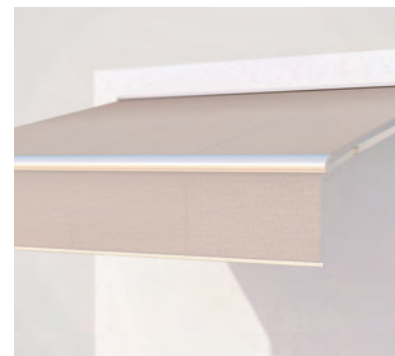

BALCONE & TERRAZZO

**TENDA A BRACCIO SEMI CASSONATA,
STABILE E VERSATILE**

SELECT-BOX S8250

Cassonetto

Volant-Plus

- Elevata stabilità grazie alla tecnica di supporto con barra triangolare
- Con tenda chiusa, il telo è ben protetto nel cassonetto, i bracci a snodo rimangono all'esterno
- Diverse possibilità di montaggio, a parete, a soffitto o su travi
- Posizione variabile delle piastre
- Inclinazione della tenda regolabile da 5° a 60°
- Il Volant optional fornisce un ombreggiamento supplementare, fungendo anche da schermo visivo per nascondere i bracci della tenda
- Volant-Plus optional: tessuto in acrilico fino a massimo 120 cm e Soltis 86 / Soltis 92 fino a massimo 170 cm di altezza. Avvolgimento migliorato grazie al Floating-System (rullo basculante)

min. 170 cm
max. 600 cm

min. 140 cm
max. 350 cm

La classe di resistenza al vento può variare a seconda della versione e della dimensione.

Misure tecniche in millimetri

Montaggio a parete

Montaggio a soffitto