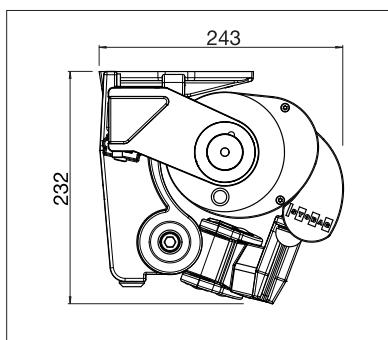

SELECT-BOX

BALCONE & TERRAZZO

**TENDA A BRACCIO SEMI CASSONATA,
STABILE E VERSATILE.**

SELECT-BOX S8250

Cassonetto

Volant-Plus

- Elevata stabilità grazie alla tecnica di supporto con barra triangolare
- Con tenda chiusa, il telo è ben protetto nel cassonetto, i bracci a snodo rimangono all'esterno
- Diverse possibilità di montaggio, a parete, a soffitto o su travi
- Posizione variabile delle piastre
- Inclinazione della tenda regolabile da 5° a 60°
- Il Volant optional fornisce un ombreggiamento supplementare, fungendo anche da schermo visivo per nascondere i bracci della tenda
- Volant-Plus optional: tessuto in acrilico fino a massimo 120 cm e Soltis 86/Soltis 92 fino a massimo 170 cm di altezza. Avvolgimento migliorato grazie al Floating-System (rullo basculante)

min. 170 cm
max. 600 cm

min. 140 cm
max. 350 cm

La classe di resistenza al vento può variare a seconda della versione e della dimensione.

Misure tecniche in millimetri

Montaggio a parete

Montaggio a soffitto