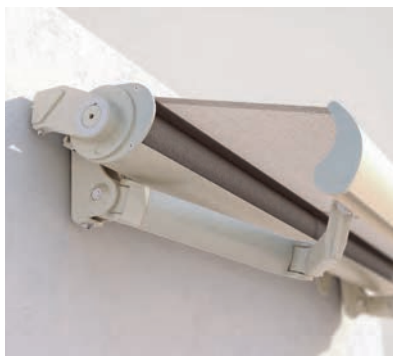

SELECT-BOX

BALCONE & TERRAZZO

**TENDA A BRACCIO SEMI CASSONATA,
STABILE E VERSATILE**

SELECT-BOX S8250

Cassonetto

Volant-Plus

- Elevata stabilità grazie alla tecnica di supporto con barra triangolare
- Con tenda chiusa, il telo è ben protetto nel cassonetto, i bracci a snodo rimangono all'esterno
- Diverse possibilità di montaggio, a parete, a soffitto o su travi
- Posizione variabile delle piastre
- Inclinazione della tenda regolabile da 5° a 60°
- Il Volant optional fornisce un ombreggiamento supplementare, fungendo anche da schermo visivo per nascondere i bracci della tenda
- Volant-Plus optional: tessuto in acrilico fino a massimo 120 cm e Soltis 86/Soltis 92 fino a massimo 170 cm di altezza. Avvolgimento migliorato grazie al Floating-System (rullo basculante)

min. 170 cm
max. 600 cm

min. 140 cm
max. 350 cm

La classe di resistenza al vento può variare a seconda della versione e della dimensione.

Misure tecniche in millimetri

Montaggio a parete

Montaggio a soffitto