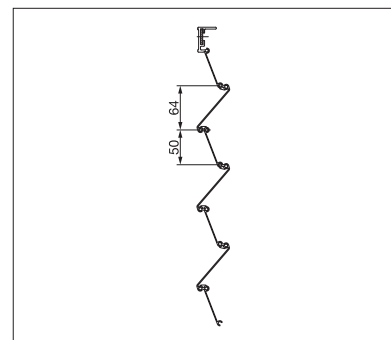

# SECURE FL1000

Lamelle larghe

Bombate

Lamelle strette

- Massiccia blindatura in alluminio con parete di spessore 1.2 – 1.5 mm
- Blocco automatico della blindatura in ogni posizione, tramite la catena di trasmissione
- Grazie a tre diverse larghezze delle lamelle è possibile soddisfare ogni esigenza
- Quando la tapparella è chiusa, la lamella terminale non consente nessun tipo di presa e di apertura
- Protezione anche contro la rottura di vetri, causata dal lancio di palloni

min. 50 cm  
max. 350 cm

min. 50 cm  
max. 300 cm

Misure tecniche in millimetri

Lamelle larghe

Bombate

Lamelle strette

REGISTRAZIONE  
NECESSARIA