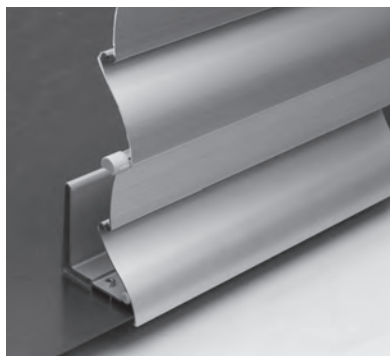

# SECURE FL1000

Lamelle larghe

Bombate

Lamelle strette

- Massiccia blindatura in alluminio con parete di spessore 1.2 – 1.5 mm
- Blocco automatico della blindatura in ogni posizione, tramite la catena di trasmissione
- Grazie a tre diverse larghezze delle lamelle è possibile soddisfare ogni esigenza
- Quando la tapparella è chiusa, la lamella terminale non consente nessun tipo di presa e di apertura
- Protezione anche contro la rottura di vetri, causata dal lancio di palloni

min. 50 cm  
max. 350 cm

min. 50 cm  
max. 300 cm

Misure tecniche in millimetri

Lamelle larghe

Bombate

Lamelle strette

REGISTRAZIONE  
NECESSARIA