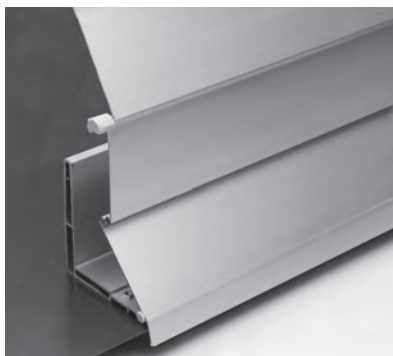

# SECURE FL1000

Lamelle larghe

Bombate

Lamelle strette

- Massiccia blindatura in alluminio con parete di spessore 1.2 – 1.5 mm
- Blocco automatico della blindatura in ogni posizione, tramite la catena di trasmissione
- Grazie a tre diverse larghezze delle lamelle è possibile soddisfare ogni esigenza
- Quando la tapparella è chiusa, la lamella terminale non consente nessun tipo di presa e di apertura
- Protezione anche contro la rottura di vetri, causata dal lancio di palloni

min. 50 cm  
max. 350 cm

min. 50 cm  
max. 300 cm

Misure tecniche in millimetri

Lamelle larghe

Bombate

Lamelle strette

REGISTRAZIONE  
NECESSARIA