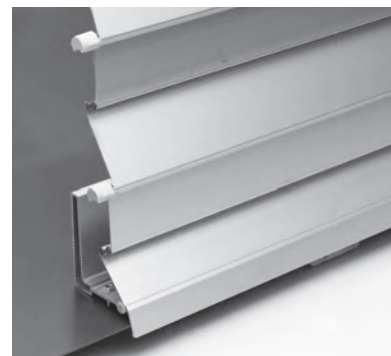

# SECURE FL1000

Lamelle larghe

Bombate

Lamelle strette

- Massiccia blindatura in alluminio con parete di spessore 1.2 – 1.5 mm
- Blocco automatico della blindatura in ogni posizione, tramite la catena di trasmissione
- Grazie a tre diverse larghezze delle lamelle è possibile soddisfare ogni esigenza
- Quando la tapparella è chiusa, la lamella terminale non consente nessun tipo di presa e di apertura
- Protezione anche contro la rottura di vetri, causata dal lancio di palloni