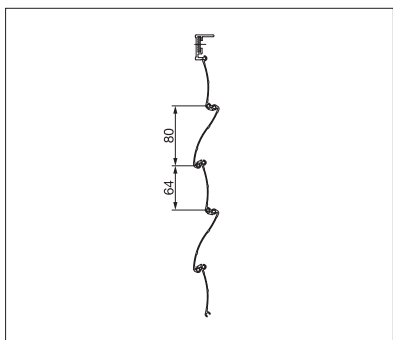

# SECURE FL1000

Lamelle larghe

Bombate

Lamelle strette

- Massiccia blindatura in alluminio con parete di spessore 1.2 – 1.5 mm
- Blocco automatico della blindatura in ogni posizione, tramite la catena di trasmissione
- Grazie a tre diverse larghezze delle lamelle è possibile soddisfare ogni esigenza
- Quando la tapparella è chiusa, la lamella terminale non consente nessun tipo di presa e di apertura
- Protezione anche contro la rottura di vetri, causata dal lancio di palloni

min. 50 cm  
max. 350 cm

min. 50 cm  
max. 300 cm

Misure tecniche in millimetri

Lamelle larghe

Bombate

Lamelle strette

REGISTRAZIONE  
NECESSARIA