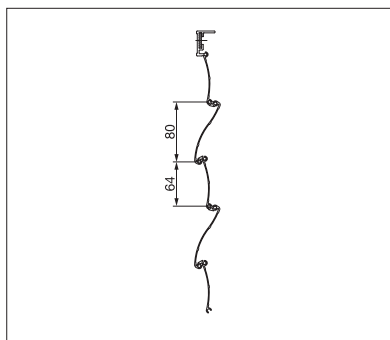

# SECURE FL1000

Lamelle larghe

Bombate

Lamelle strette

- Massiccia blindatura in alluminio con parete di spessore 1.2 – 1.5 mm
- Blocco automatico della blindatura in ogni posizione, tramite la catena di trasmissione
- Grazie a tre diverse larghezze delle lamelle è possibile soddisfare ogni esigenza
- Quando la tapparella è chiusa, la lamella terminale non consente nessun tipo di presa e di apertura
- Protezione anche contro la rottura di vetri, causata dal lancio di palloni

min. 50 cm  
max. 350 cm

min. 50 cm  
max. 300 cm

Misure tecniche in millimetri

Lamelle larghe

Bombate

Lamelle strette

REGISTRAZIONE  
NECESSARIA