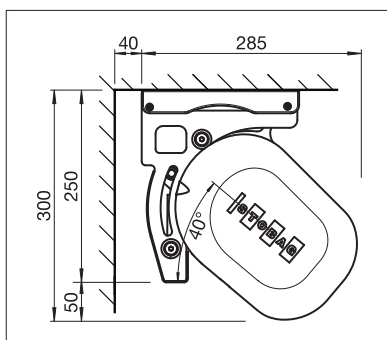

Montaggio a soffitto

EN 13561

REGISTRAZIONE NECESSARIA

COLORS

Scoprite le molteplici possibilità offerte dalla gamma di colori della struttura.

FABRICS

Scegliete il tipo di tessuto ed il colore desiderato, dal nostro ampio campionario.

ELECTRICS

Più comfort grazie ai meccanismi automatizzati, ai sistemi di comando e di illuminazione.

Ulteriori informazioni su www.stobag.com