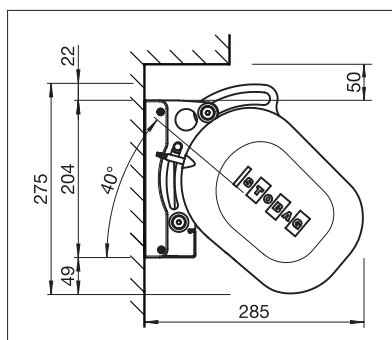

Montaggio a parete