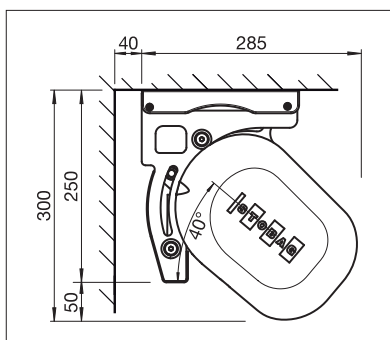

Montaggio a soffitto

REGISTRAZIONE
NECESSARIA

COLORS

Scoprite le molteplici possibilità offerte dalla gamma di colori della struttura.

FABRICS

Scegliete il tipo di tessuto ed il colore desiderato, dal nostro ampio campionario.

ELECTRICS

Più comfort grazie ai meccanismi automatizzati, ai sistemi di comando e di illuminazione.