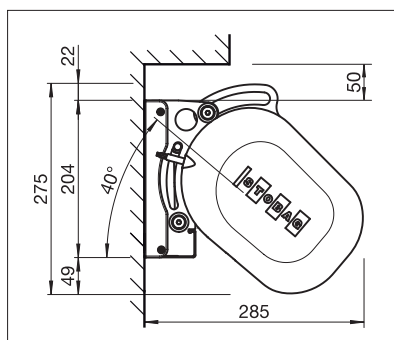

Montaggio a parete