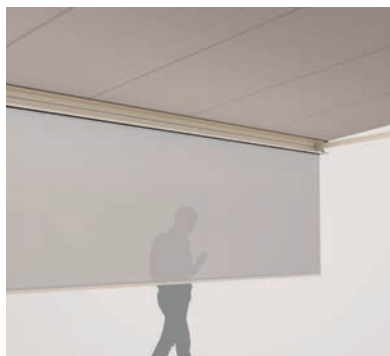

BALCONE & TERRAZZO

**TENDE A BRACCIO CASSONATE PER
L'OMBREGGIAMENTO DI OLTRE
70 M² DI SUPERFICIE.**

RESOBOX BX8000

Collegamento del cassonetto brevettato

Volant-Plus

Estruso copri rullo

- Tenda cassonata per terrazze di grandi dimensioni, con larghezza totale fino a 18 m e sporgenza di 4 m
- Il brevettato sistema di collegamento modulare del cassonetto, garantisce la massima stabilità
- Posizionamento flessibile delle piastre
- Inclinazione della tenda regolabile da 0° a 40°
- Braccio a snodo elegante e molto robusto
- Profilo di copertura optional, da montare per nascondere il rullo avvolgitore
- Volant-Plus optional: Tessuto in acrilico fino a massimo 120 cm e Soltis 86/Soltis 92 fino a massimo 170 cm di altezza. Avvolgimento migliorato grazie al Floating-System (rullo basculante)

min. 200 cm
max. 1800 cm*

min. 150 cm
max. 400 cm

* con Volant-Plus fino a massimo 1400 cm di larghezza; oltre 700 cm in due elementi

La classe di resistenza al vento può variare a seconda della versione e della dimensione.