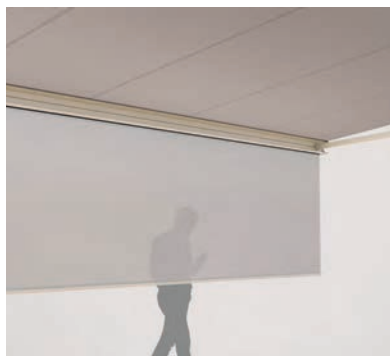

BALCONE & TERRAZZO

**TENDE A BRACCIO CASSONATE PER
L'OMBREGGIAMENTO DI OLTRE
70 M² DI SUPERFICIE**

RESOBOX BX8000

Collegamento del cassonetto brevettato

Volant-Plus

Estruso copri rullo

- Tenda cassonata per terrazze di grandi dimensioni, con larghezza totale fino a 18 m e sporgenza di 4 m
- Il brevettato sistema di collegamento modulare del cassonetto, garantisce la massima stabilità
- Posizionamento flessibile delle piastre
- Inclinazione della tenda regolabile da 0° a 40°
- Braccio a snodo elegante e molto robusto
- Profilo di copertura optional, da montare per nascondere il rullo avvolgitore
- Volant-Plus optional: Tessuto in acrilico fino a massimo 120 cm e Soltis 86/Soltis 92 fino a massimo 170 cm di altezza. Avvolgimento migliorato grazie al Floating-System (rullo basculante)

min. 200 cm
max. 1800 cm*

min. 150 cm
max. 400 cm

* con Volant-Plus fino a massimo 1400 cm di larghezza; oltre 700 cm in due elementi

La classe di resistenza al vento può variare a seconda della versione e della dimensione.