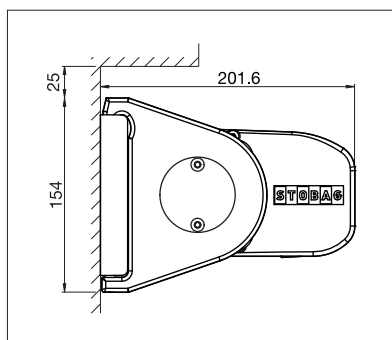

# PURABOX

BALCONE & TERRAZZO

**LA TENDA CASSONATA PIÙ PICCOLA DI  
STOBAG, CON CASSONETTO DI SOLI 10 CM  
DI ALTEZZA**

# PURABOX BX1500

Design tondo

Montaggio su legno

- Il cassetto chiuso protegge dalle intemperie
- Cassetto di piccole dimensioni: solo 10 cm di altezza
- Inclinazione della tenda regolabile da 0° a 90°
- Montaggio semplice e rapido
- Diverse possibilità di montaggio, a parete, a soffitto o su travi
- Elegante cassetto tondo
- Il profilo di collegamento a parete optional, impedisce l'infiltrazione dell'acqua piovana tra facciata e tenda

 min. 185 cm  
 max. 500 cm

 min. 150 cm  
 max. 225 cm

Misure tecniche in millimetri

Montaggio a parete

Montaggio a soffitto

EN 13561

REGISTRAZIONE  
NECESSARIA