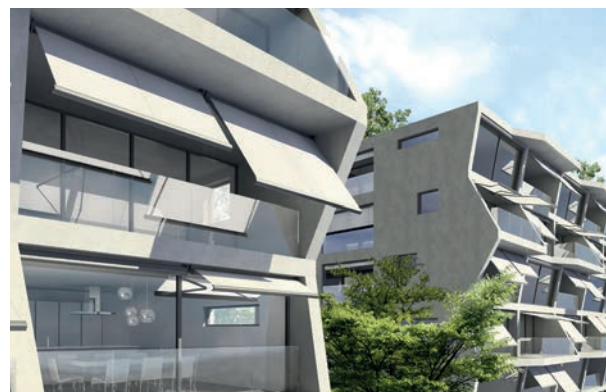

PURABOX

BALCONE & TERRAZZO

**LA TENDA CASSONATA PIÙ PICCOLA DI
STOBAG, CON CASSONETTO DI SOLI 10 CM
DI ALTEZZA.**

PURABOX BX1500

Design tondo

Montaggio su legno

- Il cassetto chiuso protegge dalle intemperie
- Cassetto di piccole dimensioni: solo 10 cm di altezza
- Inclinazione della tenda regolabile da 0° a 90°
- Montaggio semplice e rapido
- Diverse possibilità di montaggio, a parete, a soffitto o su travi
- Elegante cassetto tondo
- Il profilo di collegamento a parete optional, impedisce l'infiltrazione dell'acqua piovana tra facciata e tenda

Scoprite le molteplici possibilità offerte dalla gamma di colori della struttura.

FABRICS

Scegliete il tipo di tessuto ed il colore desiderato, dal nostro ampio campionario.

ELECTRICS

Più comfort grazie ai meccanismi automatizzati, ai sistemi di comando e di illuminazione.