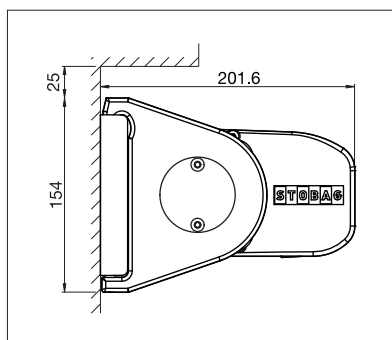

PURABOX

BALCONE & TERRAZZO

**LA TENDA CASSONATA PIÙ PICCOLA DI
STOBAG, CON CASSONETTO DI SOLI 10 CM
DI ALTEZZA.**

PURABOX BX1500

Design tondo

Montaggio su legno

- Il cassetto chiuso protegge dalle intemperie
- Cassetto di piccole dimensioni: solo 10 cm di altezza
- Inclinazione della tenda regolabile da 0° a 90°
- Montaggio semplice e rapido
- Diverse possibilità di montaggio, a parete, a soffitto o su travi
- Elegante cassetto tondo
- Il profilo di collegamento a parete optional, impedisce l'infiltrazione dell'acqua piovana tra facciata e tenda

 min. 185 cm
 max. 500 cm

 min. 150 cm
 max. 225 cm

Misure tecniche in millimetri

Montaggio a parete

Montaggio a soffitto

EN 13561

REGISTRAZIONE
NECESSARIA

COLORS