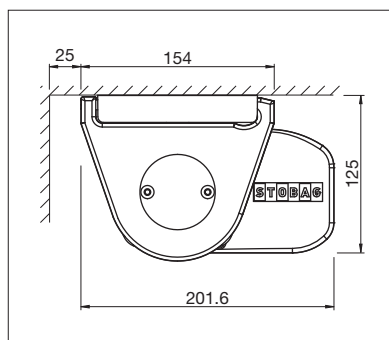

PURABOX

BALCONE & TERRAZZO

**LA TENDA CASSONATA PIÙ PICCOLA DI
STOBAG, CON CASSONETTO DI SOLI 10 CM
DI ALTEZZA.**

PURABOX BX1500

Design tondo

Montaggio su legno

- Il cassetto chiuso protegge dalle intemperie
- Cassetto di piccole dimensioni: solo 10 cm di altezza
- Inclinazione della tenda regolabile da 0° a 90°
- Montaggio semplice e rapido
- Diverse possibilità di montaggio, a parete, a soffitto o su travi
- Elegante cassetto tondo
- Il profilo di collegamento a parete optional, impedisce l'infiltrazione dell'acqua piovana tra facciata e tenda

 min. 185 cm
 max. 500 cm

 min. 150 cm
 max. 225 cm

Misure tecniche in millimetri

Montaggio a parete

Montaggio a soffitto

EN 13561

REGISTRAZIONE
NECESSARIA

COLORS