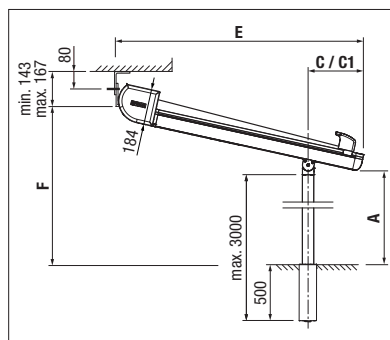

- Struttura particolarmente snella
- Grande flessibilità di montaggio grazie a piastre scorrevoli e guide laterali
- Gronda integrata per il deflusso laterale dell'acqua piovana
- Telo sempre ben teso grazie all'arresto automatico (Stoblock)
- Possibilità di utilizzo con pioggia, con adeguata inclinazione e telo idrorepellente teso
- Diversi tipi di fissaggio a pavimento per i piantoni (fioriera, tubolare da interrare, piastra di appoggio)
- Grande superficie di ombreggiamento, fino a 6 m di sporgenza

Optional:

- Canalina dell'acqua integrata per il deflusso laterale dell'acqua piovana
- Illuminazione a LED regolabile (bianco regolabile) integrata nelle guide o nel profilo intermedio.

 min. 100 cm
max. 700 cm*

 min. 140 cm
max. 600 cm

 Altezza piantoni
max. 250 cm

*da 601 cm, con 3 guide laterali

Misure tecniche in millimetri

Montaggio a parete con piastra di appoggio

Montaggio a soffitto con tubolari da interrare