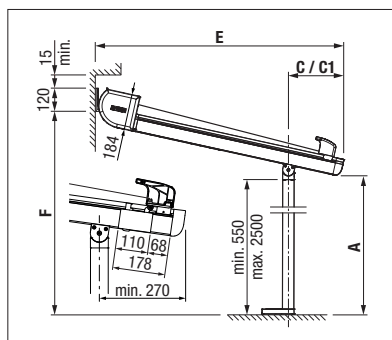

- Struttura particolarmente snella
- Grande flessibilità di montaggio grazie a piastre scorrevoli e guide laterali
- Gronda integrata per il deflusso laterale dell'acqua piovana
- Telo sempre ben teso grazie all'arresto automatico (Stoblock)
- Possibilità di utilizzo con pioggia, con adeguata inclinazione e telo idrorepellente teso
- Diversi tipi di fissaggio a pavimento per i piantoni (fioriera, tubolare da interrare, piastra di appoggio)
- Grande superficie di ombreggiamento, fino a 6 m di sporgenza

Optional:

- Canalina dell'acqua integrata per il deflusso laterale dell'acqua piovana
- Illuminazione a LED regolabile (bianco regolabile) integrata nelle guide o nel profilo intermedio.

 min. 100 cm
max. 700 cm*

 min. 140 cm
max. 600 cm

 Altezza piantoni
max. 250 cm

*da 601 cm, con 3 guide laterali

Misure tecniche in millimetri

Montaggio a parete con piastra di appoggio

Montaggio a soffitto con tubolari da interrare