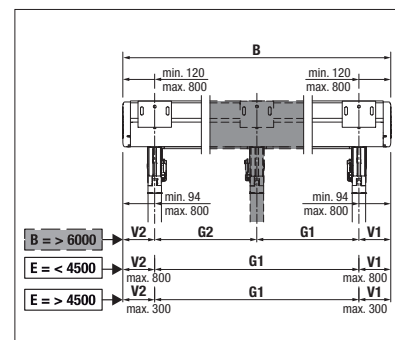

Optional:

- Canalina dell'acqua integrata per il deflusso laterale dell'acqua piovana
- Illuminazione a LED regolabile (bianco regolabile) integrata nelle guide o nel profilo intermedio.

 min. 100 cm
max. 700 cm*

 min. 140 cm
max. 600 cm

 Altezza piantoni
max. 250 cm

*da 601 cm, con 3 guide laterali

Misure tecniche in millimetri

Montaggio a parete con piastra di appoggio

Montaggio a soffitto con tubolari da interrare