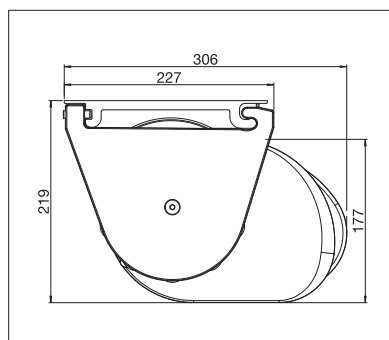

MESABOX

BALCONE & TERRAZZO

**PARTICOLARE TENDA CASSONATA CON
BRACCI TELESCOPICI**

MESABOX S9170

Montaggio a parete

Braccio telescopico

- Particolare tenda cassonata con bracci telescopici
- Tensione del telo elevata e costante grazie alla tecnologia a braccio telescopico
- Semplice e collaudato sistema di montaggio con aggancio
- Struttura cassonetto autoportante
- Possibilità di montaggio a parete o a soffitto
- Inclinazione della tenda regolabile da 0° a 90° in funzione del tipo di montaggio
- Profilo di copertura delle piastre optional

min. 350 cm
max. 700 cm

min. 250 cm
max. 400 cm

La classe di resistenza al vento può variare a seconda della versione e della dimensione.

Misure tecniche in millimetri

Montaggio a parete

Montaggio a soffitto