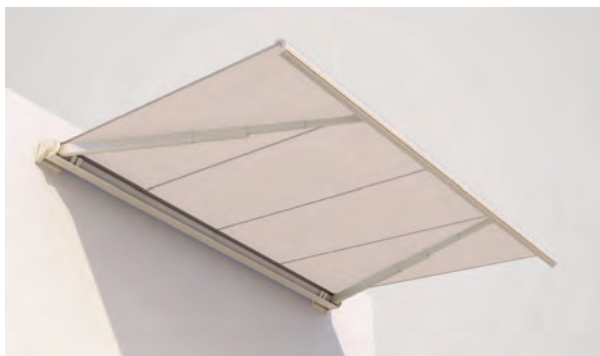

MESABOX

BALCONE & TERRAZZO

**PARTICOLARE TENDA CASSONATA CON
BRACCI TELESCOPICI**

MESABOX S9170

Montaggio a parete

Braccio telescopico

- Particolare tenda cassonata con bracci telescopici
- Tensione del telo elevata e costante grazie alla tecnologia a braccio telescopico
- Semplice e collaudato sistema di montaggio con aggancio
- Struttura cassonetto autoportante
- Possibilità di montaggio a parete o a soffitto
- Inclinazione della tenda regolabile da 0° a 90° in funzione del tipo di montaggio
- Profilo di copertura delle piastre optional

min. 350 cm
max. 700 cm

min. 250 cm
max. 400 cm

La classe di resistenza al vento può variare a seconda della versione e della dimensione.

Misure tecniche in millimetri

Montaggio a parete

Montaggio a soffitto