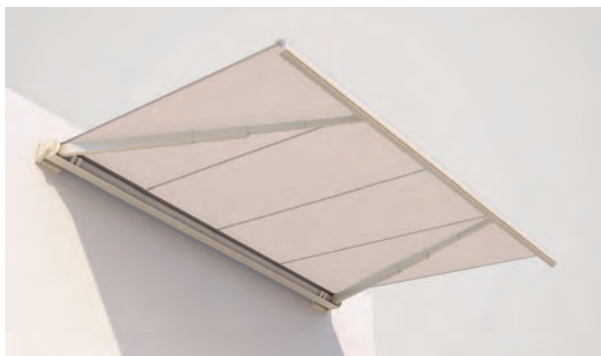

MESABOX

BALCONE & TERRAZZO

**PARTICOLARE TENDA CASSONATA CON
BRACCI TELESCOPICI**

MESABOX S9170

Montaggio a parete

Braccio telescopico

- Particolare tenda cassonata con bracci telescopici
- Tensione del telo elevata e costante grazie alla tecnologia a braccio telescopico
- Semplice e collaudato sistema di montaggio con aggancio
- Struttura cassonetto autoportante
- Possibilità di montaggio a parete o a soffitto
- Inclinazione della tenda regolabile da 0° a 90° in funzione del tipo di montaggio
- Profilo di copertura delle piastre optional

min. 350 cm
max. 700 cm

min. 250 cm
max. 400 cm

La classe di resistenza al vento può variare a seconda della versione e della dimensione.

Misure tecniche in millimetri

Montaggio a parete

Montaggio a soffitto